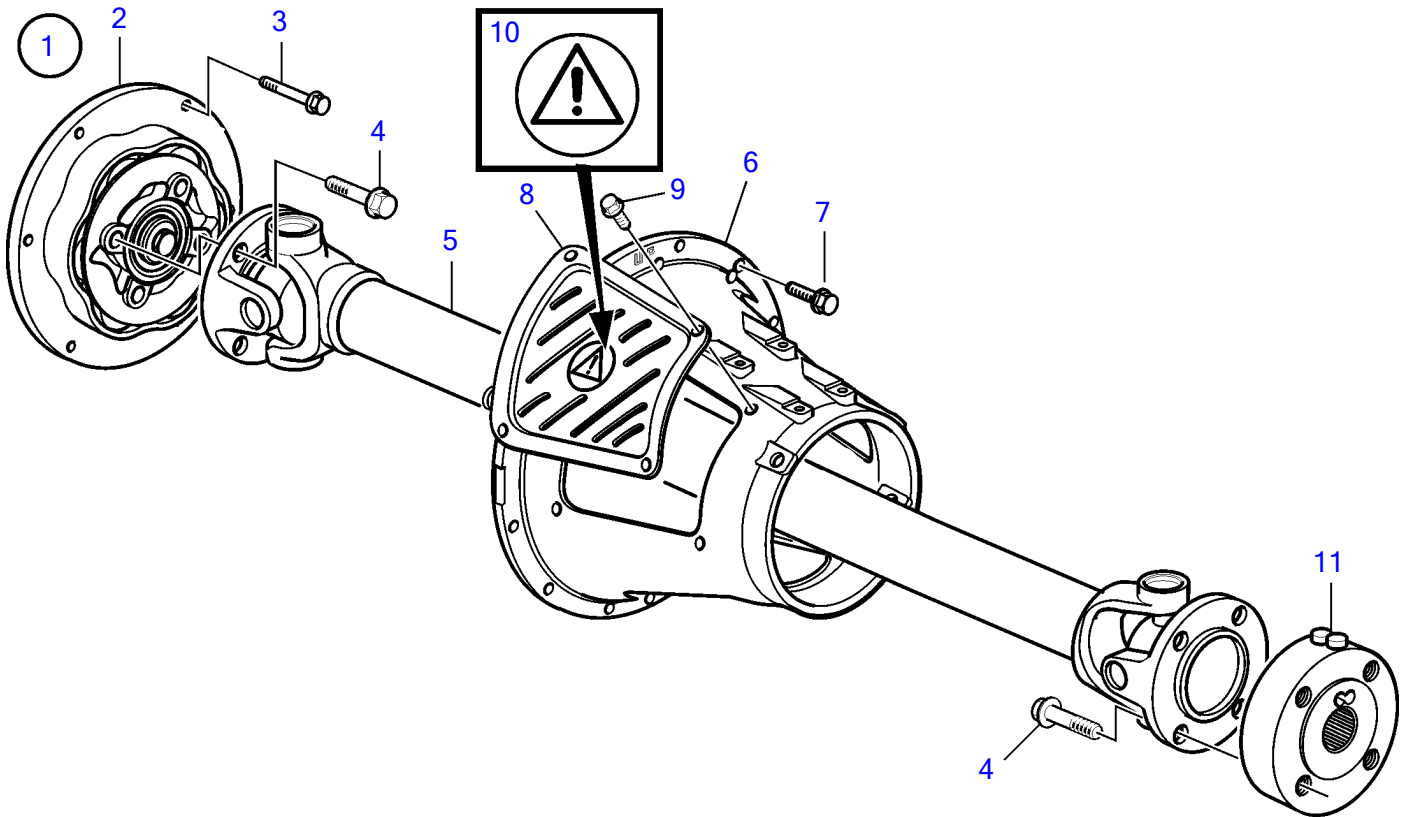

D6-280A-A, D6-280A-B, D6-280A-C, D6-280A-D, D6-280A-E, D6-310A-A, D6-310A-B, D6-310A-C, D6-310A-D, D6-330A-B, D6-330A-C, D6-330A-D, D6-350A-A, D6-350A-B, D6-370A-B, D6-370A-C, D6-370A-D, D6-310A-E, D6-330A-E, D6-370A-E, D6-400A-E, DPH-A, TSK DPH-B, DPR-A, DPR-B

26201

D6-280A-A, D6-280A-B, D6-280A-C, D6-280A-D, D6-280A-E, D6-310A-A, D6-310A-B, D6-310A-C, D6-310A-D, D6-330A-B, D6-330A-C, D6-330A-D, D6-350A-A, D6-350A-B, D6-370A-B, D6-370A-C, D6-370A-D, D6-310A-E, D6-330A-E, D6-370A-E, D6-400A-E, DPH-A, TSK DPH-B, DPR-A, DPR-B

REF	PART NO.	QTY	DESCRIPTION	NOTES
1	21393521	1	Flexible coupling	
2	21509615	1	• Roller kit	Kit includes 6 pcs rubber rollers
3	965186	8	Flange screw	
4	465826	8	Flange screw	
5	3861048	1	Propeller shaft	L=335-405mm
	3818295	1	Propeller shaft	L=570-650mm
	3818293	1	Propeller shaft	L=670-750mm
	3818292	1	Propeller shaft	L=770-850mm
	3818291	1	Propeller shaft	L=870-950mm
	3818290	1	Propeller shaft	L=970-1050mm
	3818289	1	Propeller shaft	L=1070-1150mm
	3818288	1	Propeller shaft	L=1170-1250mm
	3817454	1	Propeller shaft	L=1270-1350mm
	3817453	1	Propeller shaft	L=1370-1450mm
	3817452	1	Propeller shaft	L=1470-1550mm
	3817451	1	Propeller shaft	L=1570-1650mm
	3817450	1	Propeller shaft	L=1670-1750mm
6	21657788	1	Protecting casing	
7	946752	12	Flange screw	M10x35mm
8	3862871	2	Protecting screen	
9	968476	8	Flange screw	
10	3817024	2	Decal	
11	3862153	1	Flange	
12	3808080	1	Hose	
13	969354	1	Clamp	
14	946440	1	Flange screw	
15	961671	1	Hose clamp	
16	961672	1	Hose clamp	
17	3808510	1	Dummy	
18	984474	2	Clamp	
19	945444	2	Flange screw	
20	861551	1	Plug	
21	3588788	1	Hose	
22	961672	1	Hose clamp	
23	961671	1	Hose clamp	