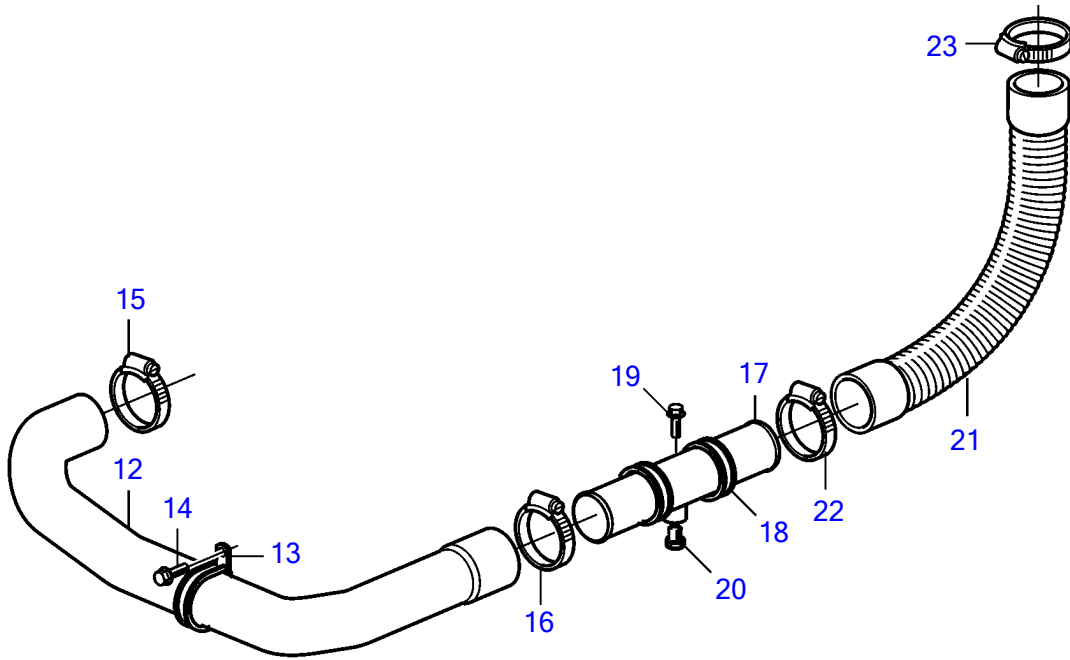

D6-280A-A, D6-280A-B, D6-280A-C, D6-280A-D, D6-280A-E, D6-310A-A, D6-310A-B, D6-310A-C, D6-310A-D, D6-330A-B, D6-330A-C, D6-330A-D, D6-350A-A, D6-350A-B, D6-370A-B, D6-370A-C, D6-370A-D, D6-310A-E, D6-330A-E, D6-370A-E, D6-400A-E, DPH-A, TSK DPH-B, DPR-A, DPR-B

26201

D6-280A-A, D6-280A-B, D6-280A-C, D6-280A-D, D6-280A-E, D6-310A-A, D6-310A-B, D6-310A-C, D6-310A-D, D6-330A-B, D6-330A-C, D6-330A-D, D6-350A-A, D6-350A-B, D6-370A-B, D6-370A-C, D6-370A-D, D6-310A-E, D6-330A-E, D6-370A-E, D6-400A-E, DPH-A, TSK DPH-B, DPR-A, DPR-B

REF	PART NO.	QTY	DESCRIPTION	NOTES
1	21393521	1	Flexible coupling	
2	21509615	1	• Roller kit	Kit includes 6 pcs rubber rollers
3	965186	8	Flange screw	
4	465826	8	Flange screw	
5	3861048	1	Propeller shaft	L=335-405mm
	3818295	1	Propeller shaft	L=570-650mm
	3818293	1	Propeller shaft	L=670-750mm
	3818292	1	Propeller shaft	L=770-850mm
	3818291	1	Propeller shaft	L=870-950mm
	3818290	1	Propeller shaft	L=970-1050mm
	3818289	1	Propeller shaft	L=1070-1150mm
	3818288	1	Propeller shaft	L=1170-1250mm
	3817454	1	Propeller shaft	L=1270-1350mm
	3817453	1	Propeller shaft	L=1370-1450mm
	3817452	1	Propeller shaft	L=1470-1550mm
	3817451	1	Propeller shaft	L=1570-1650mm
	3817450	1	Propeller shaft	L=1670-1750mm
6	21657788	1	Protecting casing	
7	946752	12	Flange screw	M10x35mm
8	3862871	2	Protecting screen	
9	968476	8	Flange screw	
10	3817024	2	Decal	
11	3862153	1	Flange	
12	3808080	1	Hose	
13	969354	1	Clamp	
14	946440	1	Flange screw	
15	961671	1	Hose clamp	
16	961672	1	Hose clamp	
17	3808510	1	Dummy	
18	984474	2	Clamp	
19	945444	2	Flange screw	
20	861551	1	Plug	
21	3588788	1	Hose	
22	961672	1	Hose clamp	
23	961671	1	Hose clamp	