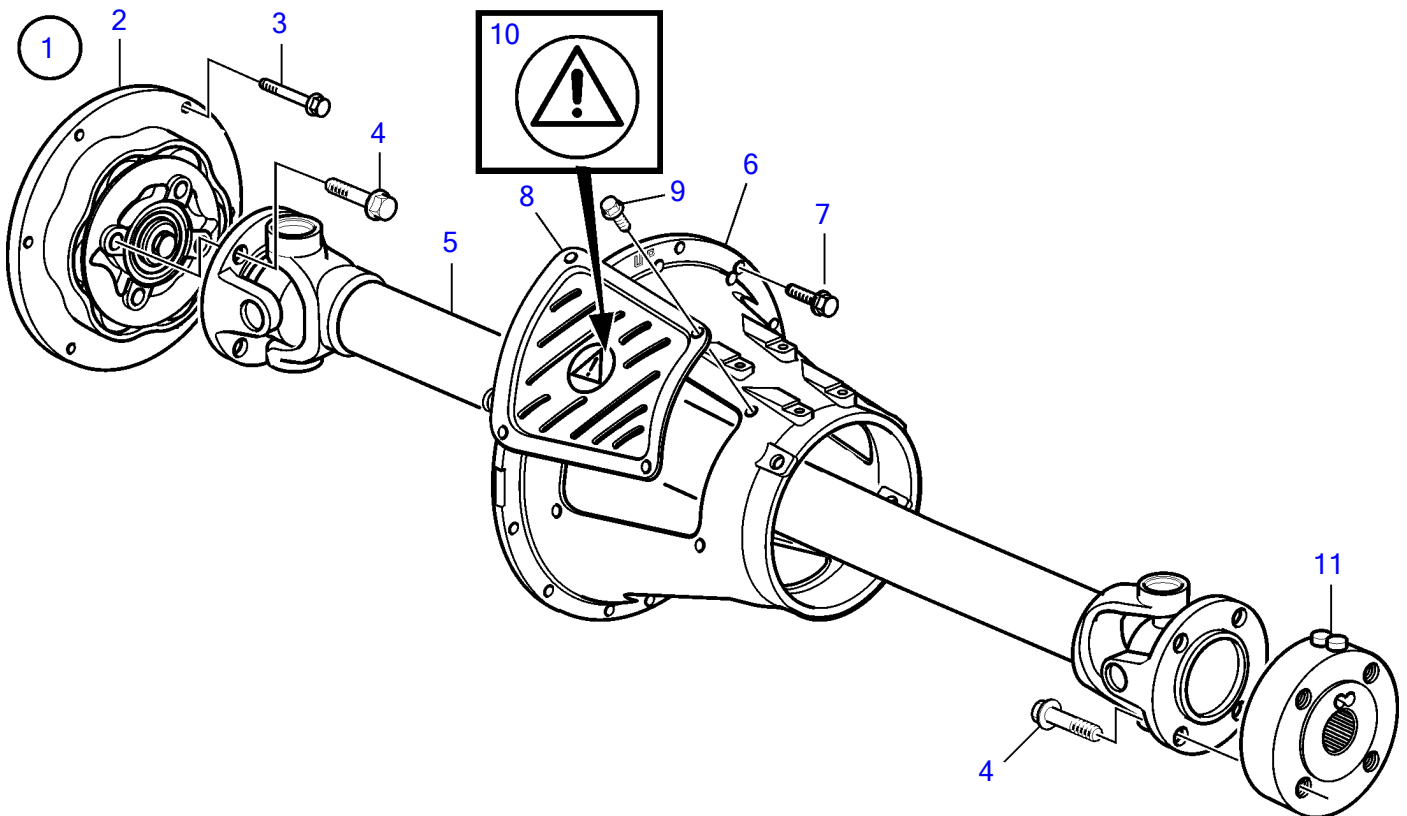

D6-280A-A, D6-280A-B, D6-280A-C, D6-280A-D, D6-280A-E, D6-310A-A, D6-310A-B, D6-310A-C, D6-310A-D, D6-330A-B, D6-330A-C, D6-330A-D, D6-350A-A, D6-350A-B, D6-370A-B, D6-370A-C, D6-370A-D, D6-310A-E, D6-330A-E, D6-370A-E, D6-400A-E, DPH-A, TSK DPH-B, DPR-A, DPR-B

26201

D6-280A-A, D6-280A-B, D6-280A-C, D6-280A-D, D6-280A-E, D6-310A-A, D6-310A-B, D6-310A-C, D6-310A-D, D6-330A-B, D6-330A-C, D6-330A-D, D6-350A-A, D6-350A-B, D6-370A-B, D6-370A-C, D6-370A-D, D6-310A-E, D6-330A-E, D6-370A-E, D6-400A-E, DPH-A, TSK DPH-B, DPR-A, DPR-B

REF	PART NO.	QTY	DESCRIPTION	NOTES
1	21393521	1	Flexible coupling	
2	21509615	1	• Roller kit	Kit includes 6 pcs rubber rollers
3	965186	8	Flange screw	
4	465826	8	Flange screw	
5	3861048	1	Propeller shaft	L=335-405mm
	3818295	1	Propeller shaft	L=570-650mm
	3818293	1	Propeller shaft	L=670-750mm
	3818292	1	Propeller shaft	L=770-850mm
	3818291	1	Propeller shaft	L=870-950mm
	3818290	1	Propeller shaft	L=970-1050mm
	3818289	1	Propeller shaft	L=1070-1150mm
	3818288	1	Propeller shaft	L=1170-1250mm
	3817454	1	Propeller shaft	L=1270-1350mm
	3817453	1	Propeller shaft	L=1370-1450mm
	3817452	1	Propeller shaft	L=1470-1550mm
	3817451	1	Propeller shaft	L=1570-1650mm
	3817450	1	Propeller shaft	L=1670-1750mm
6	21657788	1	Protecting casing	
7	946752	12	Flange screw	M10x35mm
8	3862871	2	Protecting screen	
9	968476	8	Flange screw	
10	3817024	2	Decal	
11	3862153	1	Flange	
12	3808080	1	Hose	
13	969354	1	Clamp	
14	946440	1	Flange screw	
15	961671	1	Hose clamp	
16	961672	1	Hose clamp	
17	3808510	1	Dummy	
18	984474	2	Clamp	
19	945444	2	Flange screw	
20	861551	1	Plug	
21	3588788	1	Hose	
22	961672	1	Hose clamp	
23	961671	1	Hose clamp	