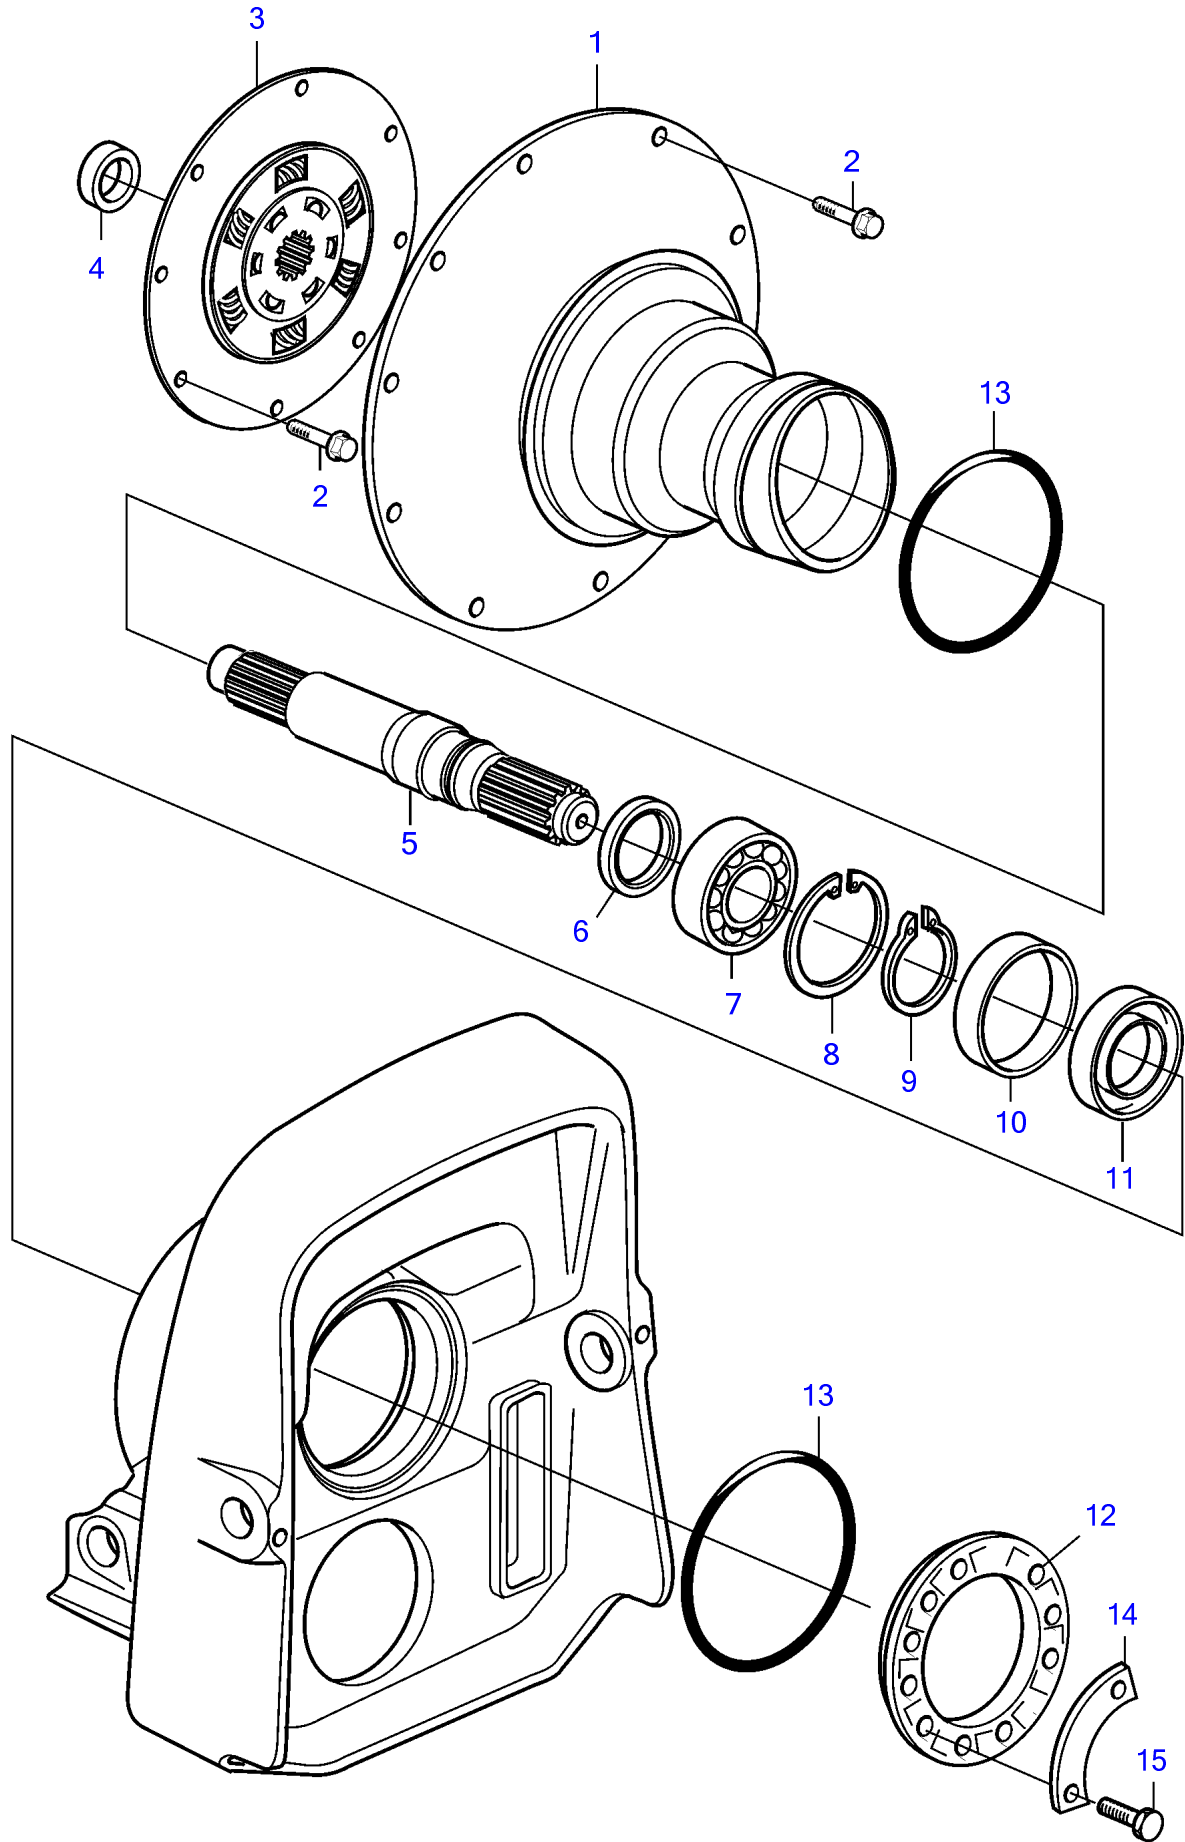

D6-280A-A, D6-280A-B, D6-310A-A, D6-310A-B, D6-330A-B, D6-350A-A, D6-350A-B, D6-370A-B, DPH-A, TSK DPH-B, DPR-A, DPR-B

D6-280A-A, D6-280A-B, D6-310A-A, D6-310A-B, D6-330A-B, D6-350A-A, D6-350A-B, D6-370A-B, DPH-A, TSK DPH-B, DPR-A, DPR-B

REF	PART NO.	QTY	DESCRIPTION	NOTES
1	21201104	1	Flywheel housing	(3589844)
2	946752	18	Flange screw	L=35mm
3	3886887	1	Flexible coupling	
4	888264	1	Bushing	
5	21324794	1	Shaft	
6	6842273	1	Lip seal	
7	184841	1	Ball bearing	
8	914533	1	Snap ring	
9	914462	1	Snap ring	
10	888545	1	Bushing	
11	958860	1	Sealing ring	
12	873048	1	Tensioning ring	
13	804190	2	Rubber ring	
14	806624	3	Striker plate	
15	191844	6	Hexagon screw	