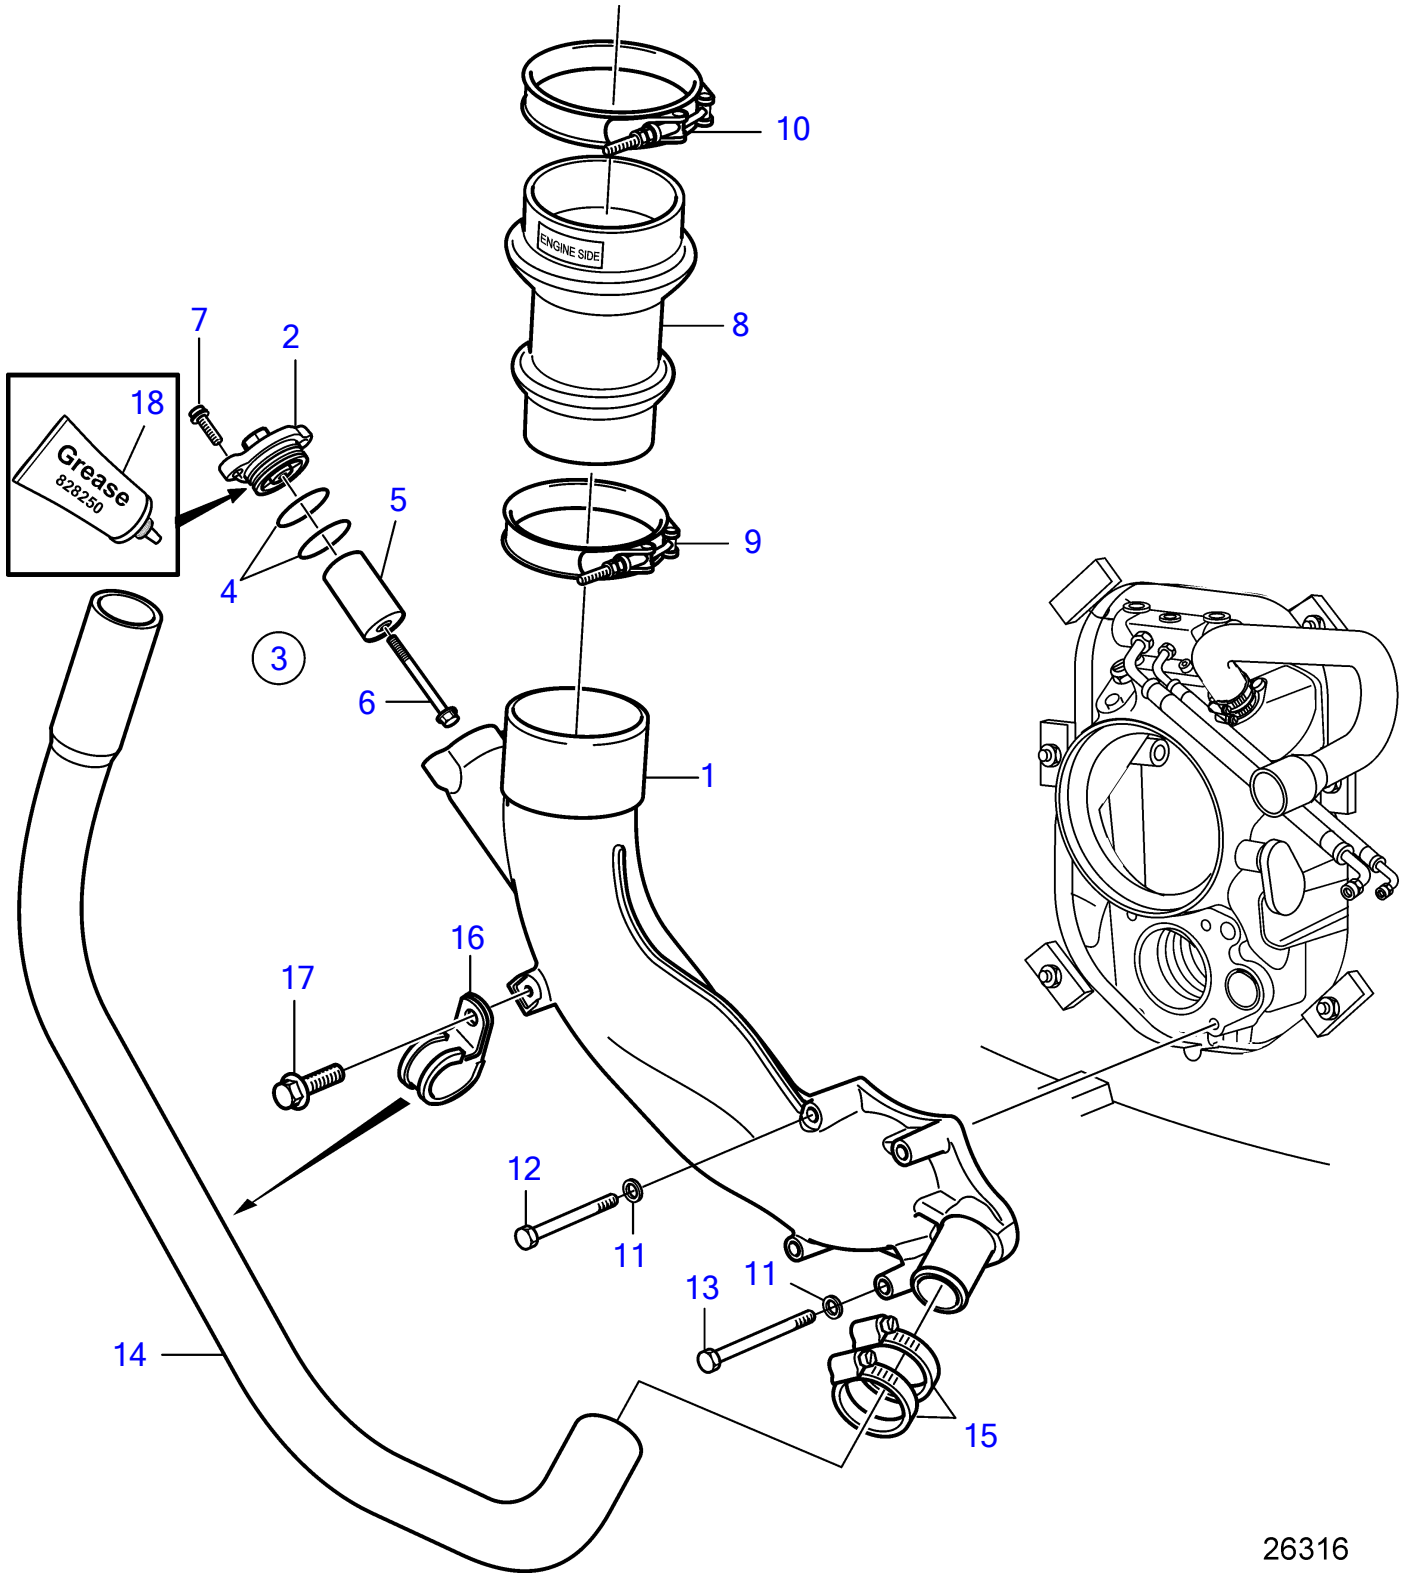

D6-280A-A, D6-280A-B, D6-280A-C, D6-280A-D, D6-280A-E, D6-310A-A, D6-310A-B, D6-310A-C, D6-310A-D, D6-330A-B, D6-330A-C, D6-330A-D, D6-350A-A, D6-350A-B, D6-370A-B, D6-370A-C, D6-370A-D, D6-310A-E, D6-330A-E, D6-370A-E, DPH-A, TSK DPH-B, DPR-A, DPR-B

26316

D6-280A-A, D6-280A-B, D6-280A-C, D6-280A-D, D6-280A-E, D6-310A-A, D6-310A-B, D6-310A-C, D6-310A-D, D6-330A-B, D6-330A-C, D6-330A-D, D6-350A-A, D6-350A-B, D6-370A-B, D6-370A-C, D6-370A-D, D6-310A-E, D6-330A-E, D6-370A-E, DPH-A, TSK DPH-B, DPR-A, DPR-B

REF	PART NO.	QTY	DESCRIPTION	SEE SEC.	NOTES
1	21114146	1	Exhaust pipe		
2	21700007	1	Cover		
3	21868040	1	Anode kit, zinc		
	21868041	1	Anode kit, magnesium		
	21868042	1	Anode kit, aluminum		
4	976042	2	• O-ring		
5		1	• Anode		
6	981497	1	Flange screw		
7	984257	2	6 point socket screw		
8	3584167	1	Exhaust hose		For D4 engines.
	3584168	1	Exhaust hose		For D6 engines.
9	3817485	1	Hose clamp		
10	3817484	1	Hose clamp		For D4 engines.
	3817486	1	Hose clamp		For D6 engines.
11	984391	4	Washer		
12	984367	2	Hexagon screw		L=70mm
13	984700	2	Hexagon screw		L=90mm
14	21768904	1	Hose		
15	961671	2	Hose clamp		
16	984474	1	Clamp		
17	948746	1	Flange screw		
18	828250	X	Lubricating grease		
			• Bulletin P-18-4-6	P-18-4-6-EN	Water resistant grease for grease gun