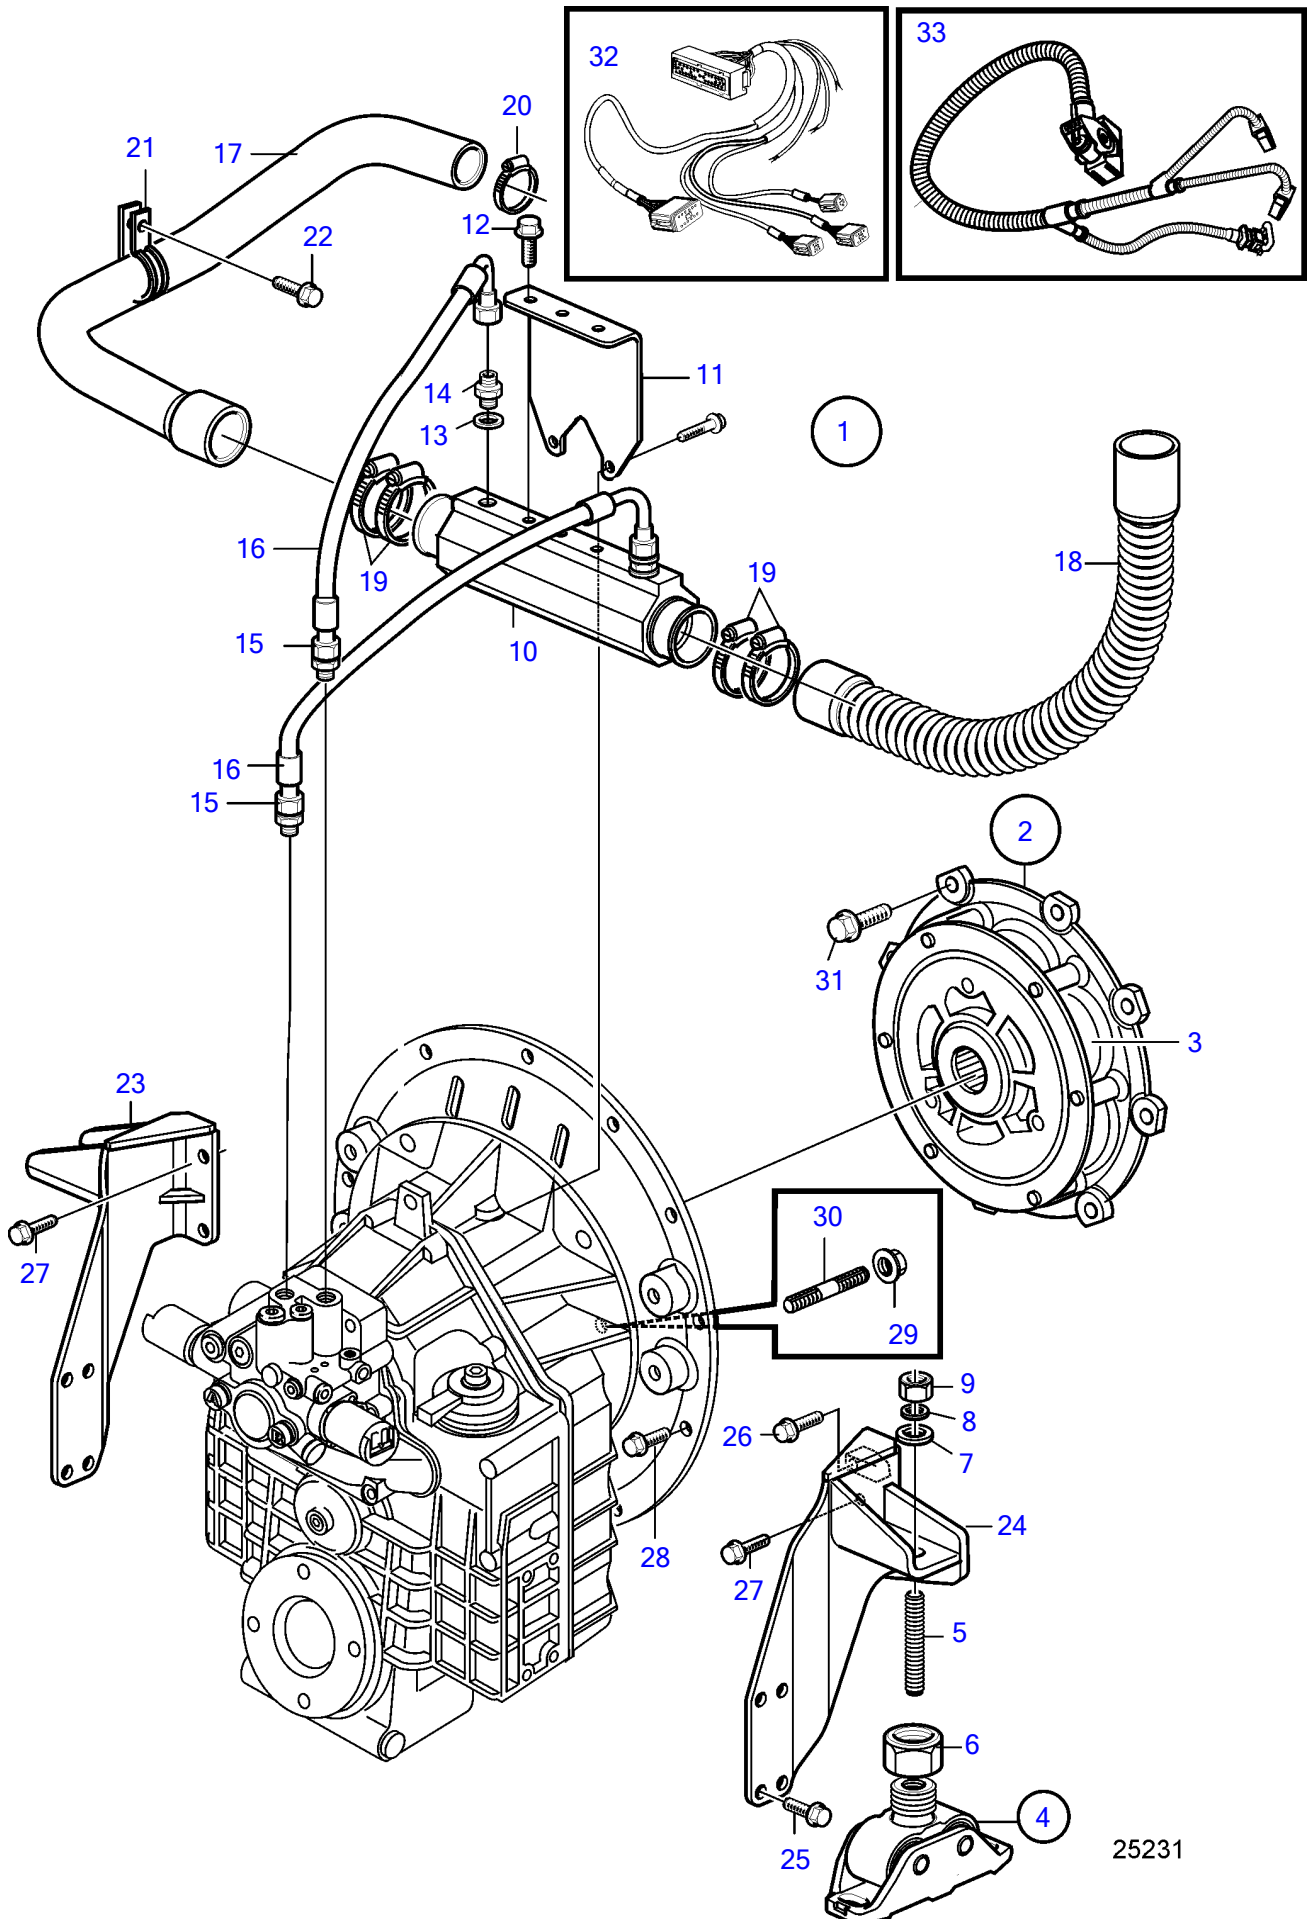

D6-435I-C, D6-435I-D, D6-435I-E

25231

D6-435I-C, D6-435I-D, D6-435I-E

REF	PART NO.	QTY	DESCRIPTION	NOTES
1		1	Connector kit	
2	3843581	1	• Flexible coupling	
3	21509615	1	• • Roller kit	Kit includes 6 pcs rubber rollers
4	3886942	2	• Rubber cushion	
5	3817323	1	• • Adjusting screw	
6	3839409	1	• • Nut	
7	120224	1	• • Washer	
8	990697	1	• • Lock washer	
9	955786	1	• • Hexagon nut	
10	3843851	1	• Oil cooler	
11		1	• Bracket	
12	947107	3	• Flange screw	
13	947626	2	• Gasket	For 981018
14	981018	2	• Nipple	Ersatt av 995391
	995391	2	• Nipple	Gasket not needed.
15	941750	2	• Nipple	
16	3584428	2	• Hose	
17	3888109	1	• Hose	
18	3843850	1	• Hose	
19	961673	4	• Hose clamp	
20	961671	1	• Hose clamp	
21	969354	1	• Clamp	
22	946440	1	• Flange screw	
23	3595290	1	• Bracket	P
24	3595291	1	• Bracket	S.B
25	965191	8	• Flange screw	
26	965227	1	• Flange screw	M12x55mm
27	965225	3	• Flange screw	M12x35mm
28	946752	10	• Flange screw	
29	971095	2	• Flange nut	
30	953067	2	• Stud	
31	965185	8	• Flange screw	
32	21122603	1	• Cable	
33	40005753	1	• Wiring harness	
	3883882	1	Wiring harness	For earlier version.