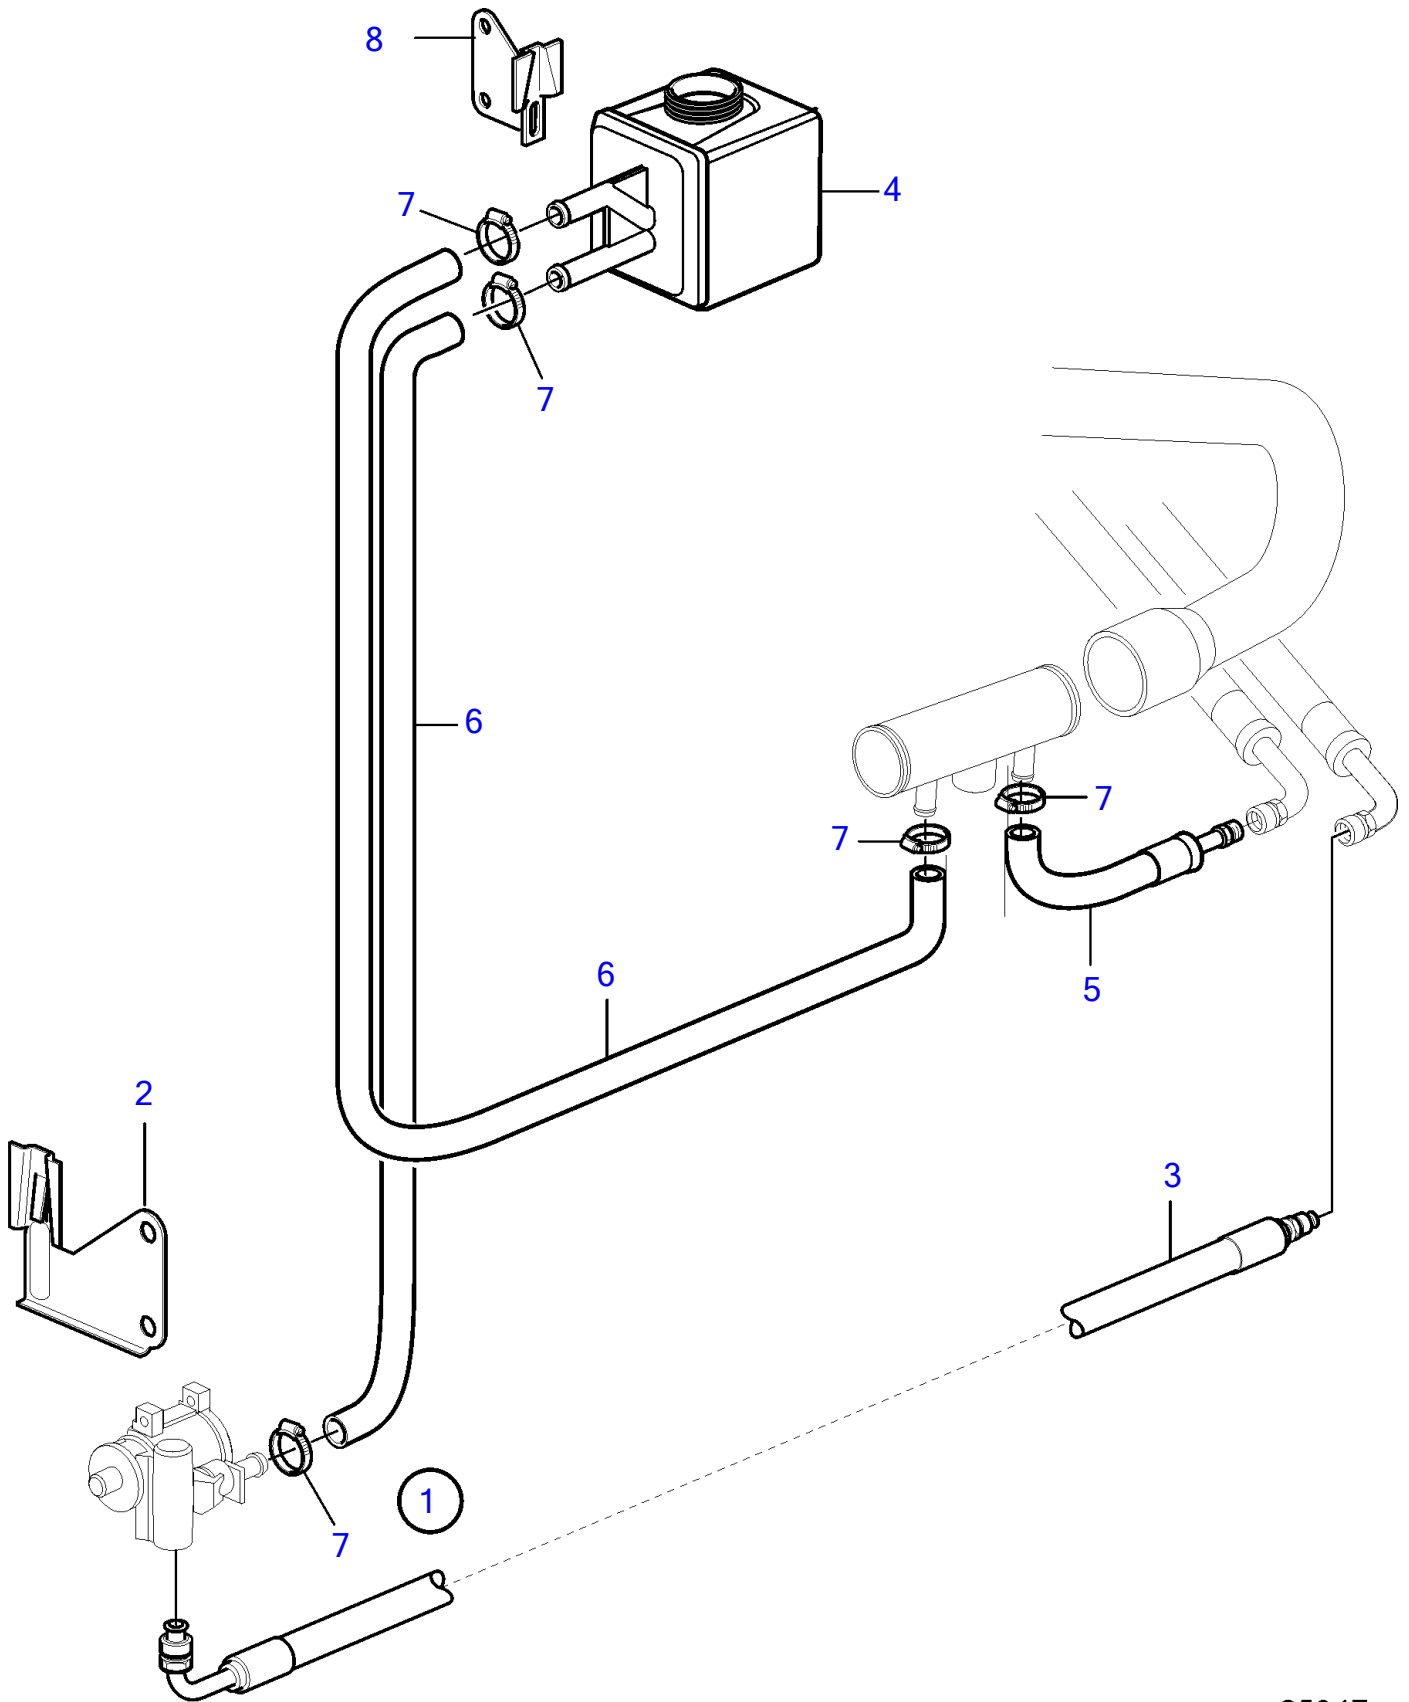

D6-280A-D, D6-280A-E, D6-310A-D, D6-330A-D, D6-370A-D, D6-310A-E, D6-330A-E, D6-370A-E, D6-400A-E

25947

D6-280A-D, D6-280A-E, D6-310A-D, D6-330A-D, D6-370A-D, D6-310A-E, D6-330A-E, D6-370A-E, D6-400A-E

REF	PART NO.	QTY	DESCRIPTION	NOTES
1		1	Mounting kit	
2	856768	1	• Bracket	
3	21287109	1	• Hydraulic hose	
	21503249	1	• Hydraulic hose	For jackshaft
4	3885918	1	• Reservoir	
5	3808486	1	• Hydraulic hose	
6	941995	X	• Hose	L=2,5m
7	961664	3	• Hose clamp	
	961666	2	• Hose clamp	
8	856768	1	• Bracket	

7746210-64-36904

25947

Upd:2014-07-03