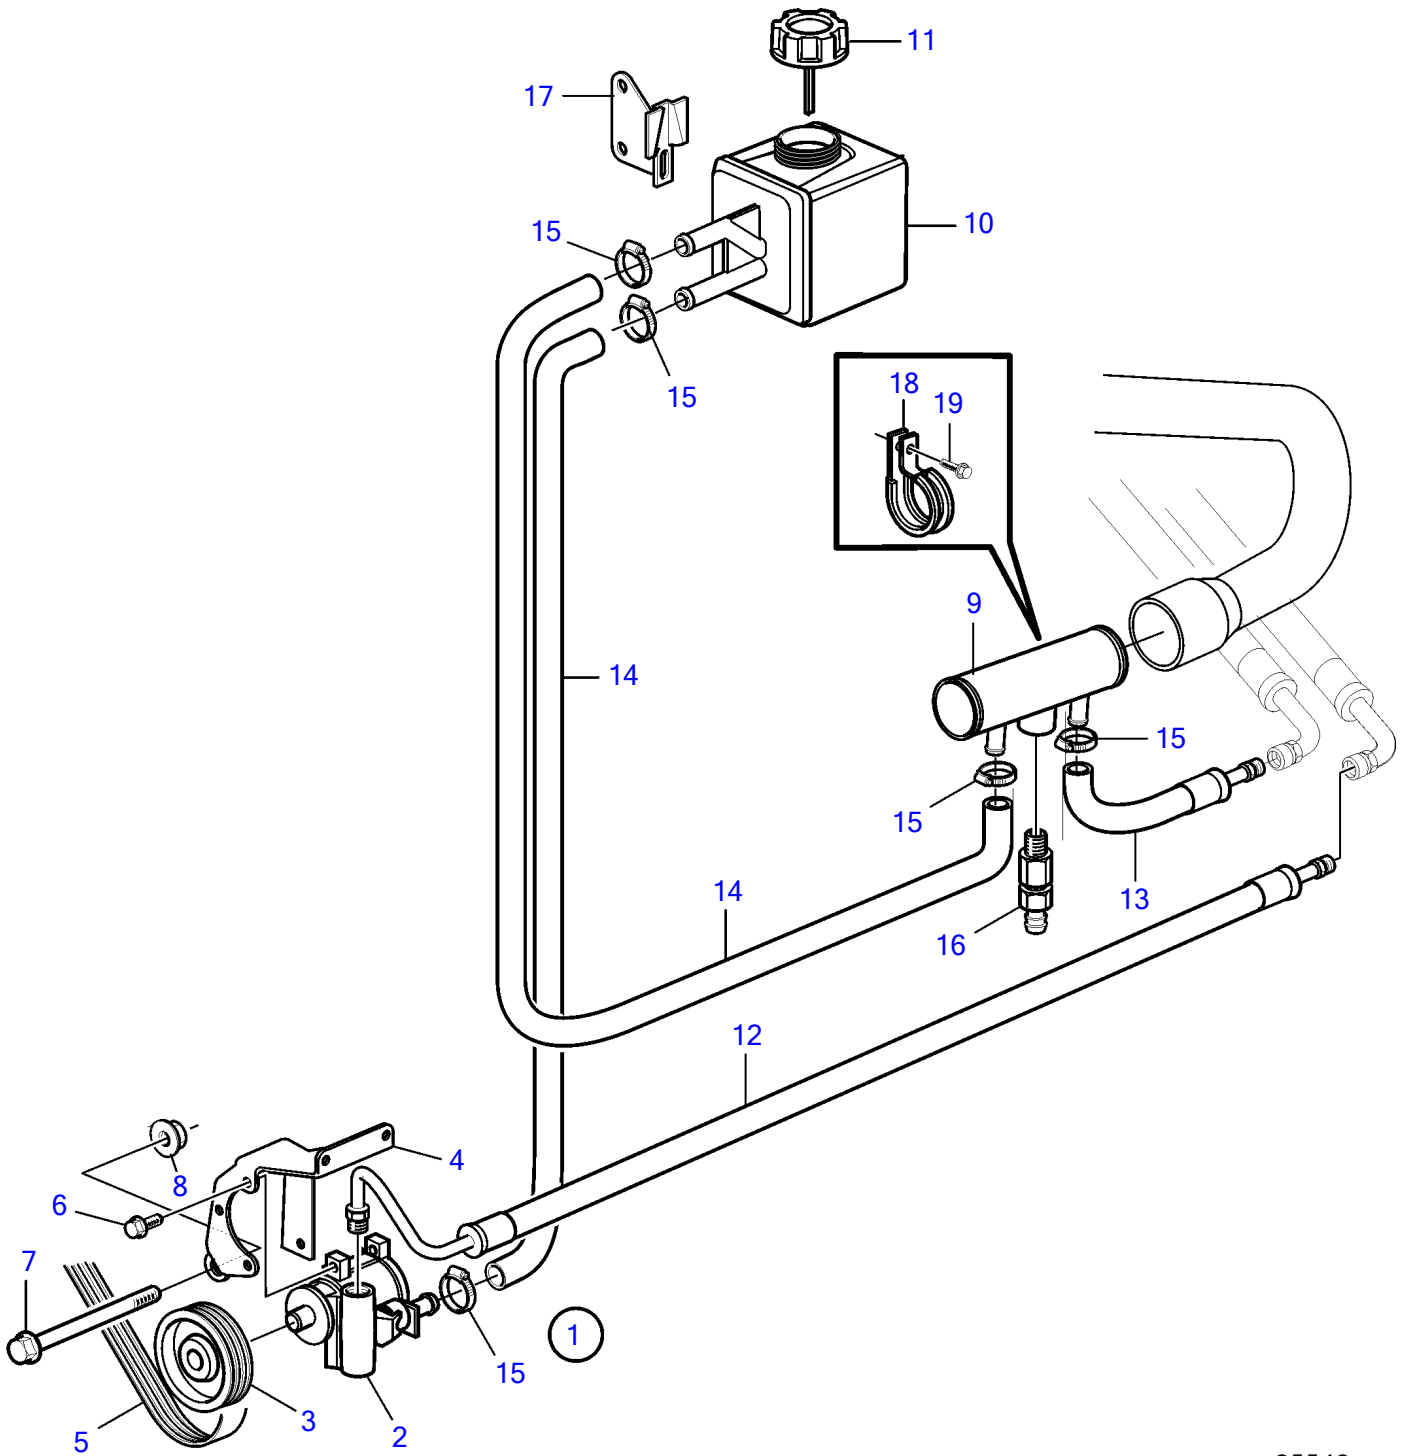

D6-280A-A, D6-280A-B, D6-280I-A, D6-280I-B, D6-310I-A, D6-310A-A, D6-310A-B, D6-310D-B, D6-310I-B, D6-330A-B, D6-330D-B, D6-330I-B, D6-350A-A, D6-350A-B, D6-370A-B, D6-370D-B, D6-370I-A, D6-370I-B

25542

D6-280A-A, D6-280A-B, D6-280I-A, D6-280I-B, D6-310I-A, D6-310A-A, D6-310A-B, D6-310D-B, D6-310I-B, D6-330A-B, D6-330D-B, D6-330I-B, D6-350A-A, D6-350A-B, D6-370A-B, D6-370D-B, D6-370I-A, D6-370I-B

REF	PART NO.	QTY	DESCRIPTION	NOTES
1	(3583737)	1	Pump	Obsolete part
2	1359649	1	• Power steering pump	
3	3583030	1	• Pulley	
4	3583676	1	Bracket	
5	3582696	1	V-ribbed belt	
6	946440	5	Flange screw	
7	946474	1	Flange screw	
8	971096	1	Flange nut	
9	3584243	1	Radiator	
10	3863190	1	Reservoir	
11	1359625	1	Cover	
12	889428	1	Hydraulic hose	
13	3808486	1	Hydraulic hose	(889430)
14	941995	X	Hose	L=2,5m
15	961664	3	Hose clamp	
	961666	2	Hose clamp	
16	949918	1	Shut-off cock	
17	856768	1	Bracket	
18	984474	1	Clamp	
19	946440	1	Flange screw	