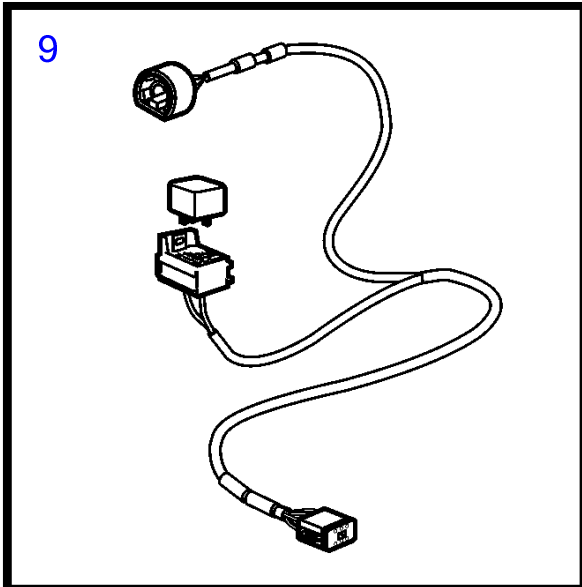

D6-280A-D, D6-280A-E, D6-310D-B, D6-310D-C, D6-310D-D, D6-330D-B, D6-330D-C, D6-330D-D, D6-370D-B, D6-370D-C, D6-370D-D, D6-310D-E, D6-330D-E, D6-370D-E

24997

D6-280A-D, D6-280A-E, D6-310D-B, D6-310D-C, D6-310D-D, D6-330D-B, D6-330D-C, D6-330D-D, D6-370D-B, D6-370D-C, D6-370D-D, D6-310D-E, D6-330D-E, D6-370D-E

REF	PART NO.	QTY	DESCRIPTION	SEE SEC.	NOTES
1	21310164	1	Control panel		
2	3808135	1	• Gasket		
3	3808131	1	• Frame		
4	3808134	1	• Nut		
5	3587070	1	Starter switch, set		Kit with 2 key switch with identical key.
6	3587071	1	Starter switch		
7	859955	1	• Plastic nut		
8	859953	1	• Key		State key code when ordering
			• Bulletin 49-30	49-30-EN	Key P/N 859953
9	888004	2	Cable		Relay not included
10	3886666	3	Cable		
11	3588206	2	Cable kit		
12	3841280	1	Steering wheel adjus		
13	3808380	1	Kit		