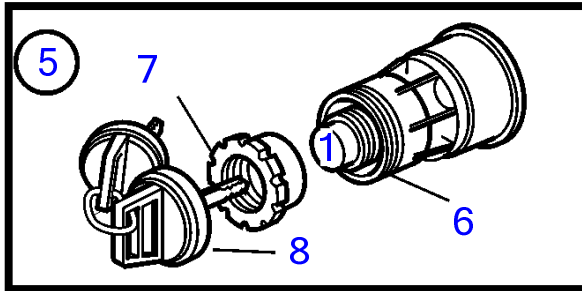

D6-280A-D, D6-280A-E, D6-310D-B, D6-310D-C, D6-310D-D, D6-330D-B, D6-330D-C, D6-330D-D, D6-370D-B, D6-370D-C, D6-370D-D, D6-310D-E, D6-330D-E, D6-370D-E

24997

D6-280A-D, D6-280A-E, D6-310D-B, D6-310D-C, D6-310D-D, D6-330D-B, D6-330D-C, D6-330D-D, D6-370D-B, D6-370D-C, D6-370D-D, D6-310D-E, D6-330D-E, D6-370D-E

REF	PART NO.	QTY	DESCRIPTION	SEE SEC.	NOTES
1	21310164	1	Control panel		
2	3808135	1	• Gasket		
3	3808131	1	• Frame		
4	3808134	1	• Nut		
5	3587070	1	Starter switch, set		Kit with 2 key switch with identical key.
6	3587071	1	Starter switch		
7	859955	1	• Plastic nut		
8	859953	1	• Key		State key code when ordering
			• Bulletin 49-30	49-30-EN	Key P/N 859953
9	888004	2	Cable		Relay not included
10	3886666	3	Cable		
11	3588206	2	Cable kit		
12	3841280	1	Steering wheel adjus		
13	3808380	1	Kit		