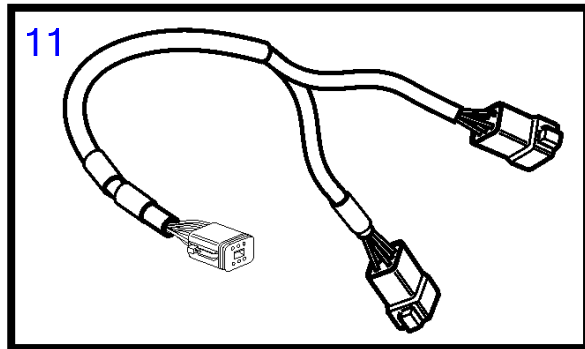

D6-280A-D, D6-280A-E, D6-310D-B, D6-310D-C, D6-310D-D, D6-330D-B, D6-330D-C, D6-330D-D, D6-370D-B, D6-370D-C, D6-370D-D, D6-310D-E, D6-330D-E, D6-370D-E

24997

D6-280A-D, D6-280A-E, D6-310D-B, D6-310D-C, D6-310D-D, D6-330D-B, D6-330D-C, D6-330D-D, D6-370D-B, D6-370D-C, D6-370D-D, D6-310D-E, D6-330D-E, D6-370D-E

REF	PART NO.	QTY	DESCRIPTION	SEE SEC.	NOTES
1	21310164	1	Control panel		
2	3808135	1	• Gasket		
3	3808131	1	• Frame		
4	3808134	1	• Nut		
5	3587070	1	Starter switch, set		Kit with 2 key switch with identical key.
6	3587071	1	Starter switch		
7	859955	1	• Plastic nut		
8	859953	1	• Key		State key code when ordering
			• Bulletin 49-30	49-30-EN	Key P/N 859953
9	888004	2	Cable		Relay not included
10	3886666	3	Cable		
11	3588206	2	Cable kit		
12	3841280	1	Steering wheel adjus		
13	3808380	1	Kit		