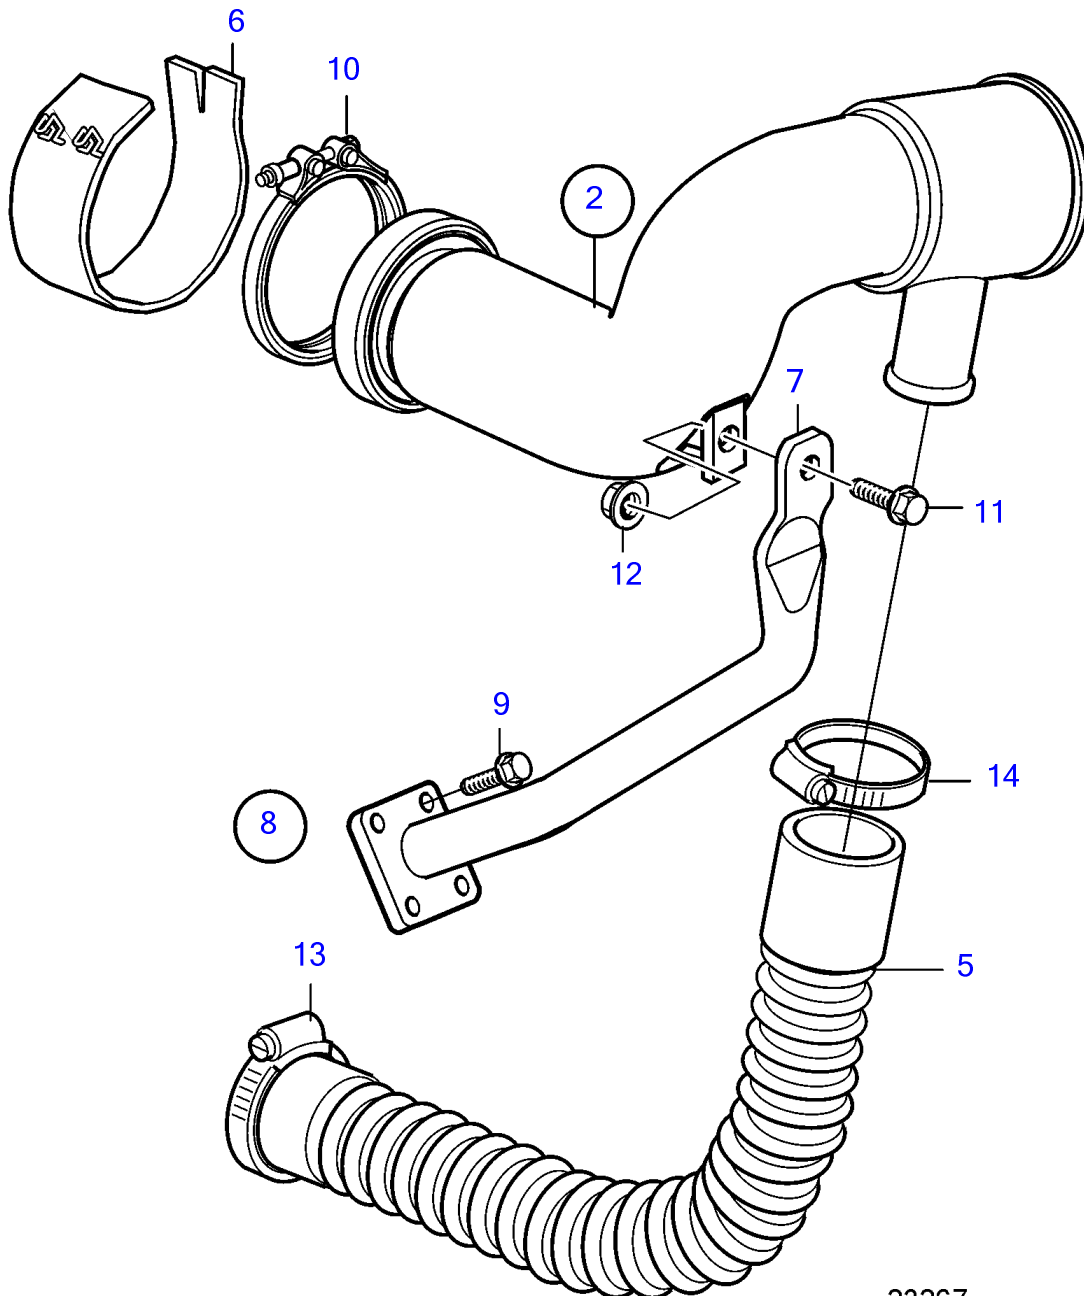

D6-280I-A, D6-280I-B, D6-280I-C, D6-280I-D, D6-280I-E, D6-310I-A, D6-310I-B, D6-310I-C, D6-310I-D, D6-330I-B, D6-330I-C, D6-330I-D, D6-370I-A, D6-370I-B, D6-370I-C, D6-370I-D, D6-310I-E, D6-330I-E, D6-370I-E, D6-435I-A, D6-435I-C, D6-435I-D, D6-435I-E

23267

D6-280I-A, D6-280I-B, D6-280I-C, D6-280I-D, D6-280I-E, D6-310I-A, D6-310I-B, D6-310I-C, D6-310I-D, D6-330I-B, D6-330I-C, D6-330I-D, D6-370I-A, D6-370I-B, D6-370I-C, D6-370I-D, D6-310I-E, D6-330I-E, D6-370I-E, D6-435I-A, D6-435I-C, D6-435I-D, D6-435I-E

REF	PART NO.	QTY	DESCRIPTION	NOTES
1	(3887981)	1	Exhaust riser	D6-435, Obsolete part
	(3885295)	1	Exhaust riser	Obsolete part
2	3884681	1	• Exhaust riser	
3	3884679		• • Isolation	
4		X	• • Locking wire	
5	3887979	1	• Hose	D6-435
	3887281	1	• Hose	
6	3817196	1	• Isolation	
7	3884705	1	• Stay	
8		1	• Connector kit	D6-435
		1	• Connector kit	
9	965191	4	• • Flange screw	
10	3807212	1	• • V-band clamp	
11	946441	1	• • Flange screw	
12	971095	1	• • Flange nut	
13	961671	1	• • Hose clamp	
14	961673	1	• • Hose clamp	D6-435
	961672	1	• • Hose clamp	