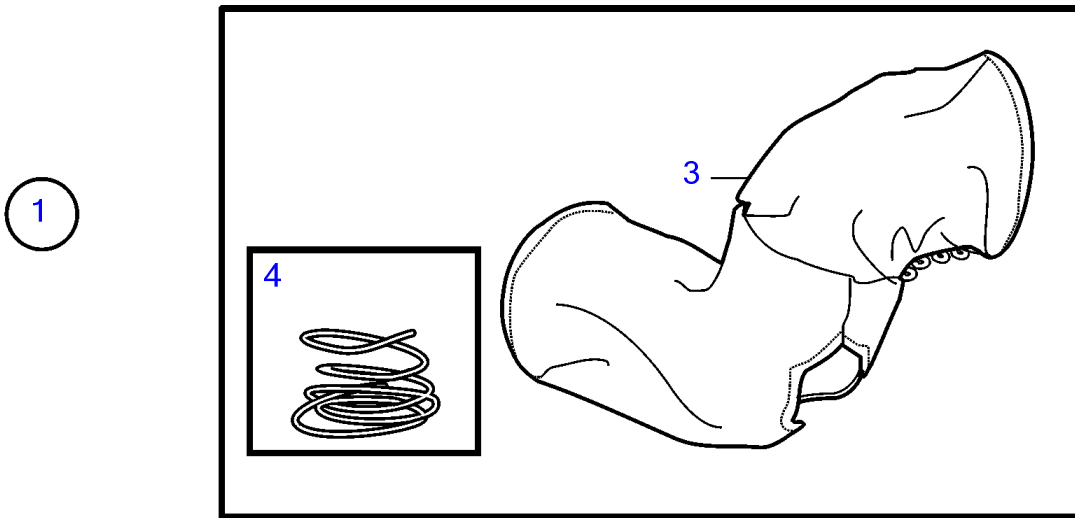

D6-280I-A, D6-280I-B, D6-280I-C, D6-280I-D, D6-280I-E, D6-310I-A, D6-310I-B, D6-310I-C, D6-310I-D, D6-330I-B, D6-330I-C, D6-330I-D, D6-370I-A, D6-370I-B, D6-370I-C, D6-370I-D, D6-310I-E, D6-330I-E, D6-370I-E, D6-435I-A, D6-435I-C, D6-435I-D, D6-435I-E

23267

D6-280I-A, D6-280I-B, D6-280I-C, D6-280I-D, D6-280I-E, D6-310I-A, D6-310I-B, D6-310I-C, D6-310I-D, D6-330I-B, D6-330I-C, D6-330I-D, D6-370I-A, D6-370I-B, D6-370I-C, D6-370I-D, D6-310I-E, D6-330I-E, D6-370I-E, D6-435I-A, D6-435I-C, D6-435I-D, D6-435I-E

REF	PART NO.	QTY	DESCRIPTION	NOTES
1	(3887981)	1	Exhaust riser	D6-435, Obsolete part
	(3885295)	1	Exhaust riser	Obsolete part
2	3884681	1	• Exhaust riser	
3	3884679		• • Isolation	
4		X	• • Locking wire	
5	3887979	1	• Hose	D6-435
	3887281	1	• Hose	
6	3817196	1	• Isolation	
7	3884705	1	• Stay	
8		1	• Connector kit	D6-435
		1	• Connector kit	
9	965191	4	• • Flange screw	
10	3807212	1	• • V-band clamp	
11	946441	1	• • Flange screw	
12	971095	1	• • Flange nut	
13	961671	1	• • Hose clamp	
14	961673	1	• • Hose clamp	D6-435
	961672	1	• • Hose clamp