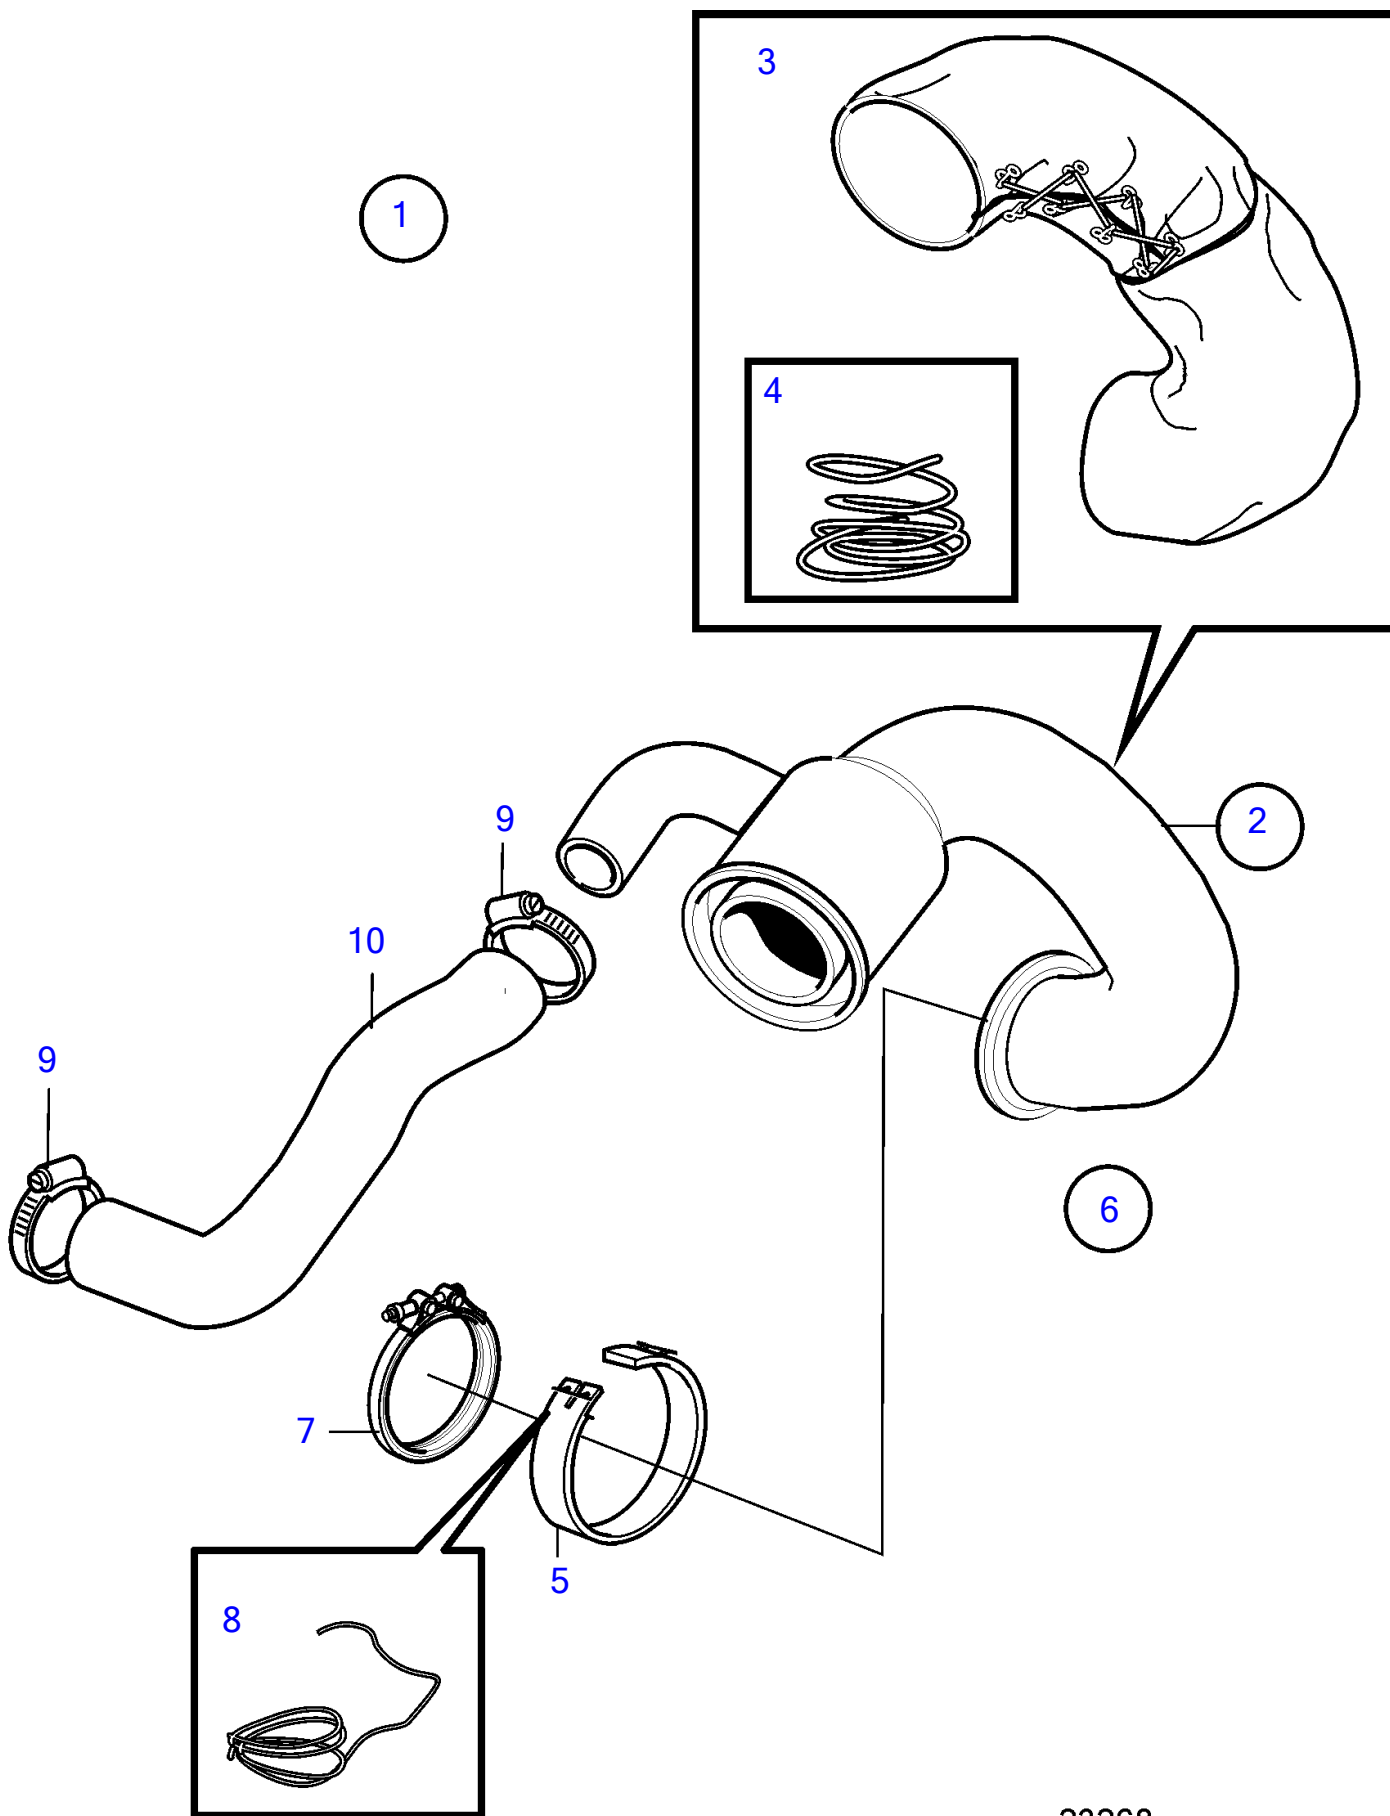

D6-370D-B, D6-370D-C, D6-370D-D, D6-370D-E

23268

D6-370D-B, D6-370D-C, D6-370D-D, D6-370D-E

REF	PART NO.	QTY	DESCRIPTION	NOTES
1	21695201	1	Exhaust riser	Obsolete part
2	21695199	1	• Exhaust riser	Obsolete part
3	3584486	1	• • Isolation	
4	941710	X	• • Locking wire	
5	3817196	1	• Isolation	
6		1	• Kit	
7	21325767	1	• • V-band clamp	
8	941710	X	• • Locking wire	
9	961672	2	• • Hose clamp	
10	22132147	1	Hose	