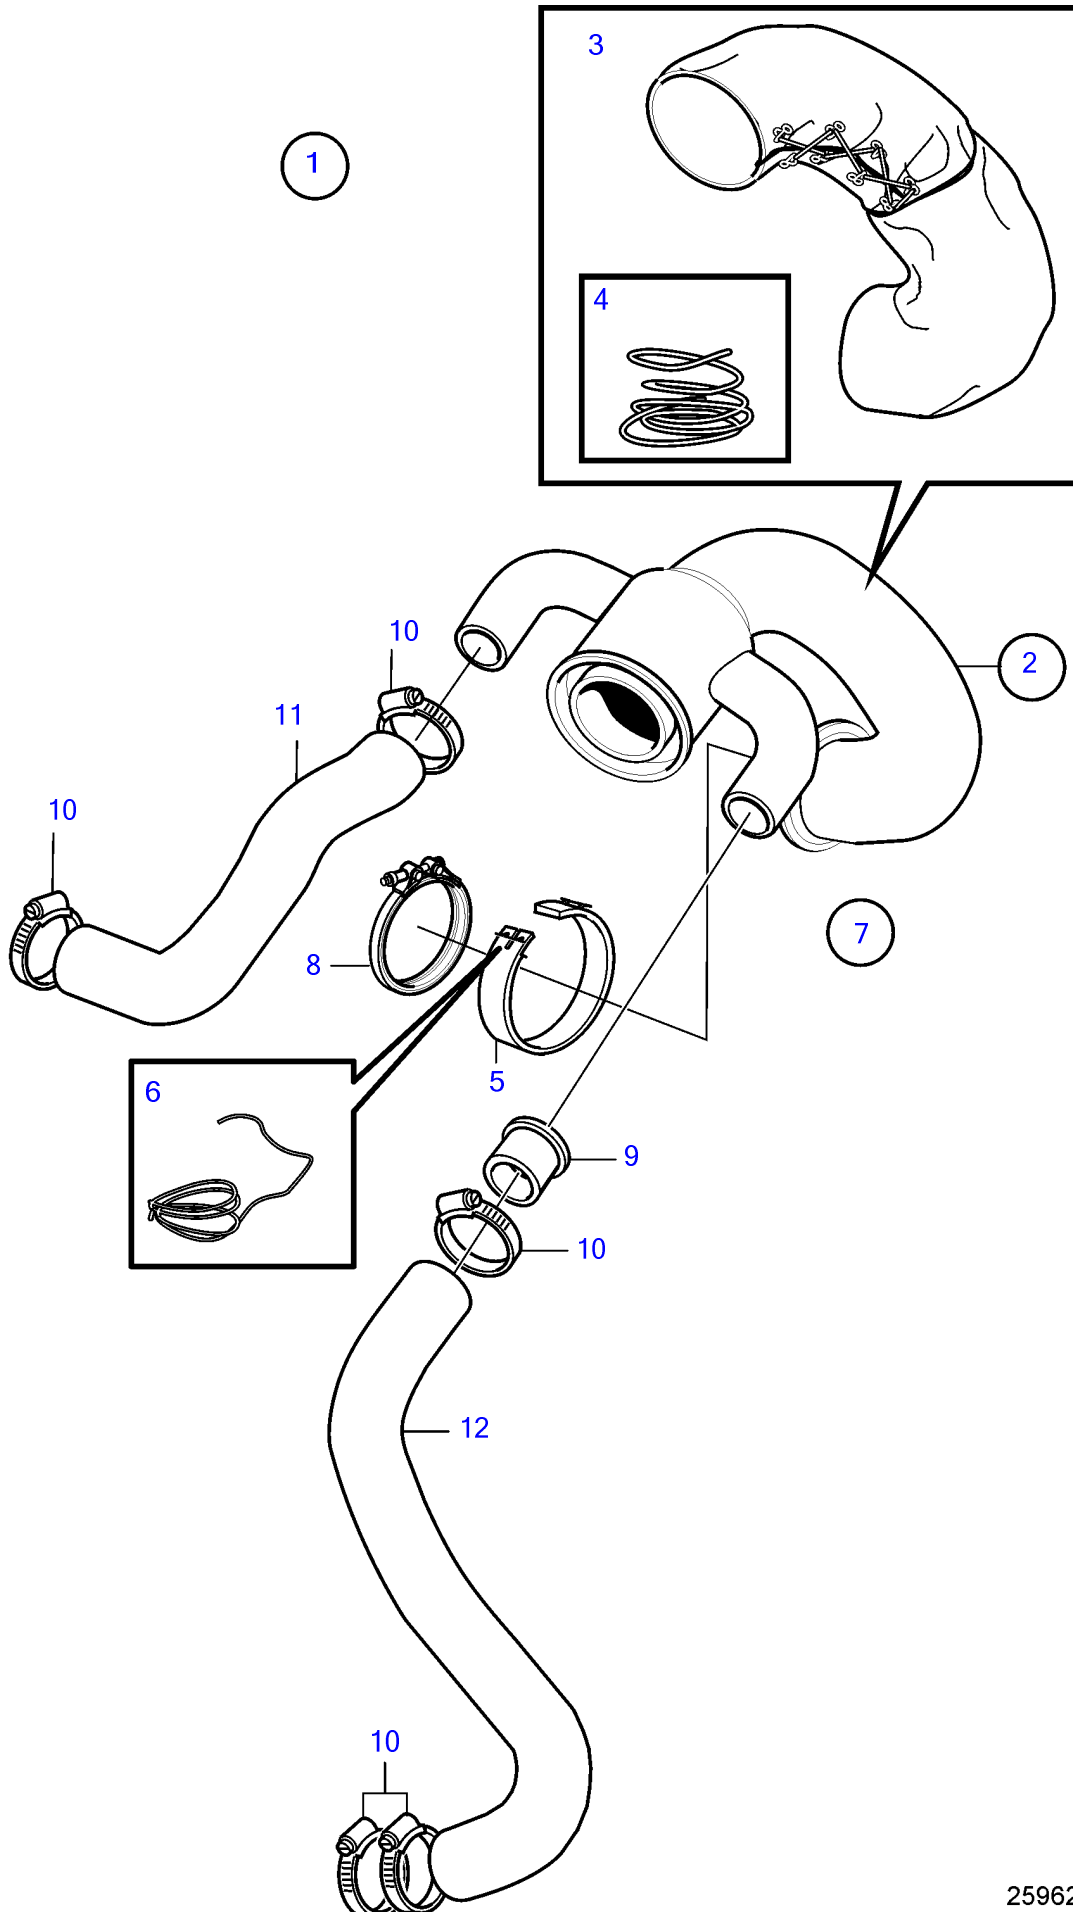

D6-370D-B, D6-370D-C, D6-370D-D, D6-370D-E, D6-400A-E, D6-435D-A, D6-435D-D, D6-435D-C, D6-435D-E

25962

D6-370D-B, D6-370D-C, D6-370D-D, D6-370D-E, D6-400A-E, D6-435D-A, D6-435D-D, D6-435D-C, D6-435D-E

REF	PART NO.	QTY	DESCRIPTION
1		1	Kit
2	3840612	1	• Exhaust riser
3	3584486	1	• • Isolation
4	941710	X	• • Locking wire
5	3817196	1	• Isolation
6	941710	X	• Locking wire
7		1	• Kit
8	21325767	1	• • V-band clamp
9	3819914	1	• • Sleeve
10	961672	5	• • Hose clamp
11	22132147	1	• Hose
12	21109804	1	• Hose