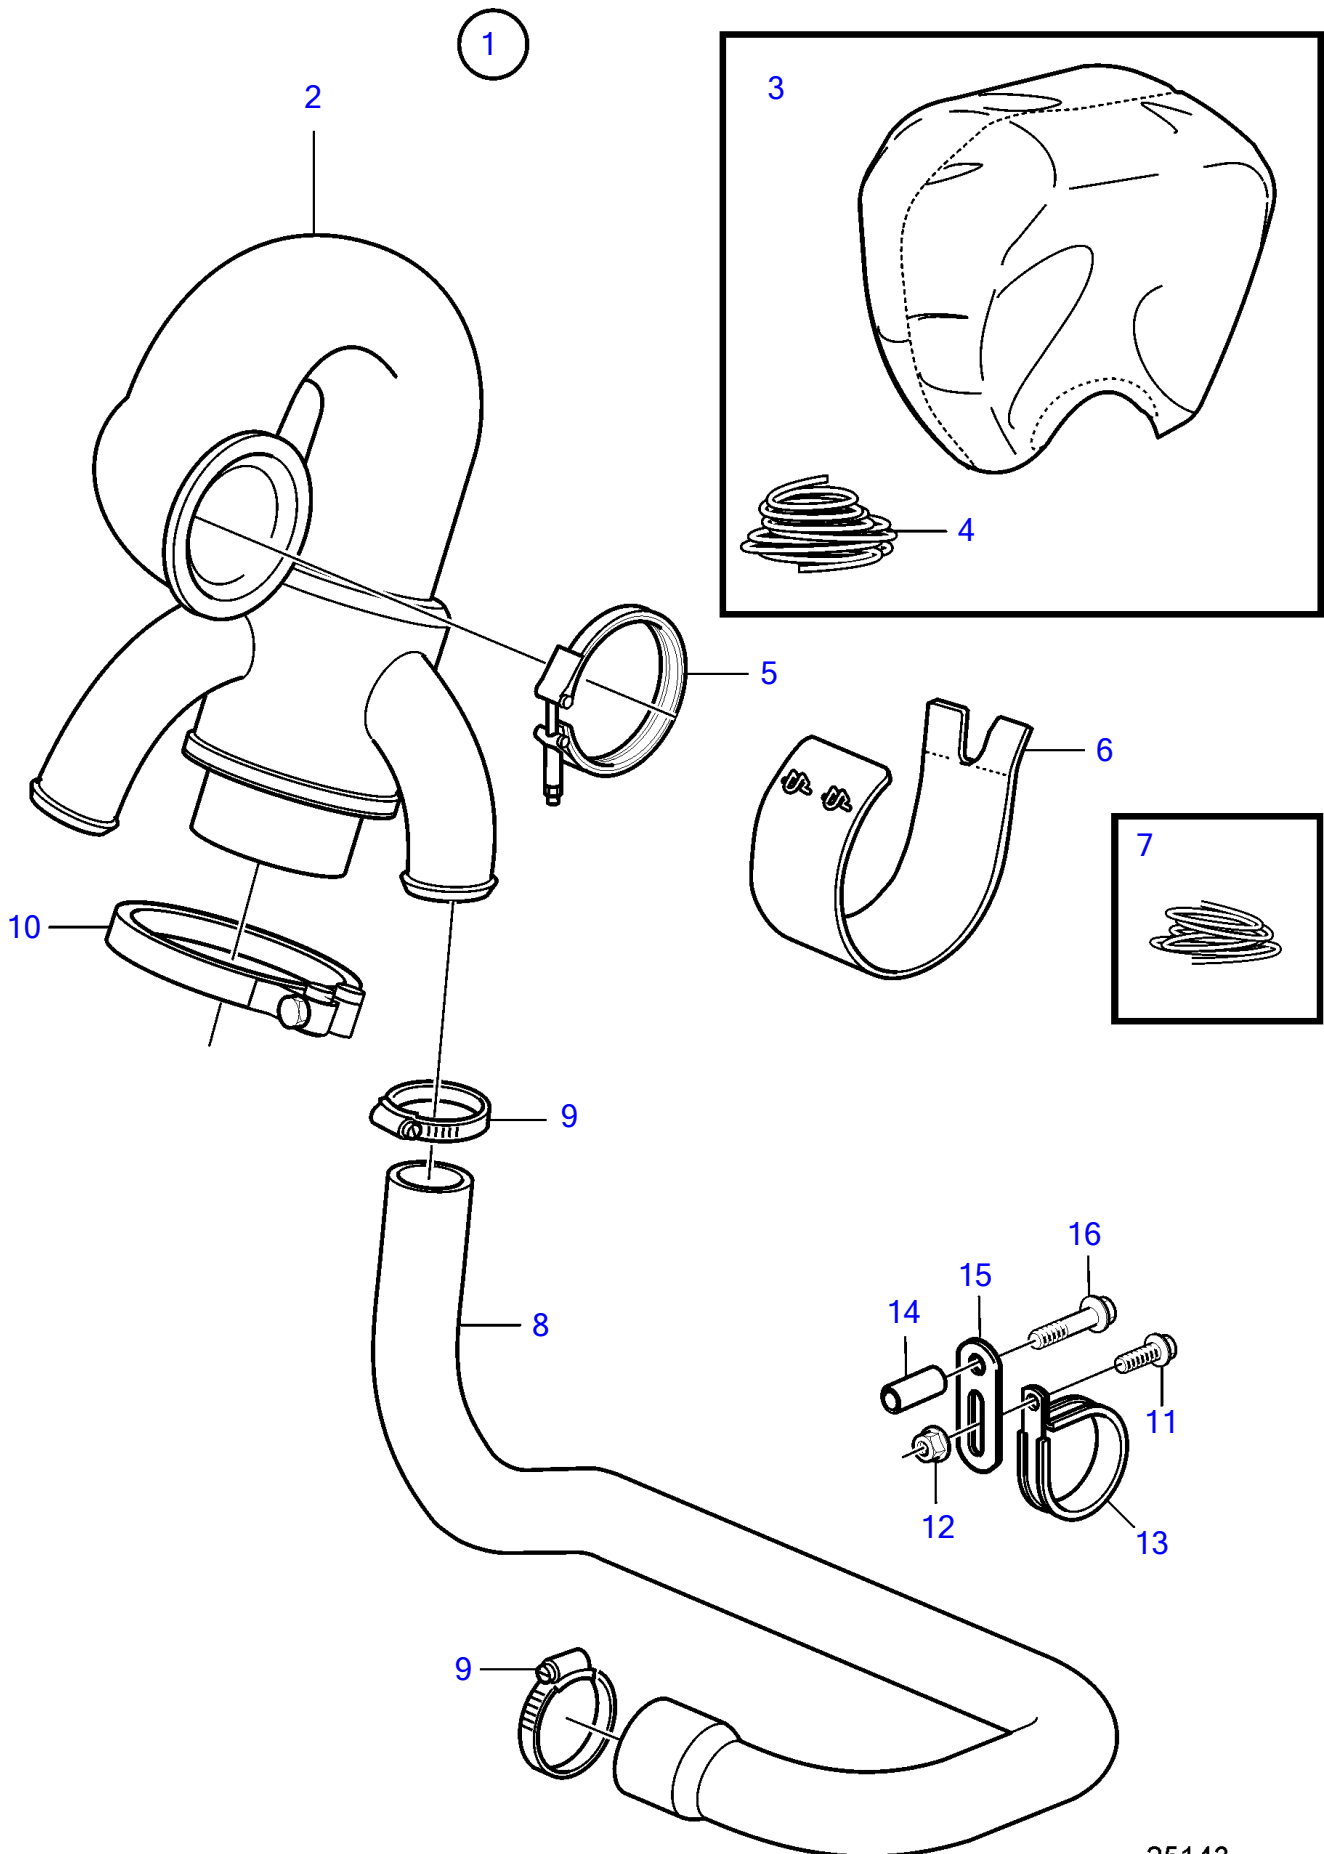

D6-280A-A, D6-280A-B, D6-280A-C, D6-280A-D, D6-280A-E, D6-310A-A, D6-310A-B, D6-310A-C, D6-310A-D, D6-310D-B, D6-310D-C, D6-310D-D, D6-330A-B, D6-330A-C, D6-330A-D, D6-330D-B, D6-330D-C, D6-330D-D, D6-350A-A, D6-350A-B, D6-370A-B, D6-370A-C, D6-370A-D, D6-310A-E, D6-310D-E, D6-330A-E, D6-330D-E, D6-370A-E

REF	PART NO.	QTY	DESCRIPTION	NOTES
1	(21187492)	1	Exhaust riser	Obsolete part
2	3840609	1	• Exhaust riser	
3	3584485	1	• • Isolation	
4	941710	X	• • Locking wire	400mm
5	21325767	1	• V-band clamp	
6	3817196	1	• Isolation	
7	941710	X	• Locking wire	1000mm
8	40005134	2	• Hose	
9	961671	2	• Hose clamp	
10	3817486	1	• Hose clamp	
11	946440	1	• Flange screw	
12	945408	1	• Flange nut	
13	969354	1	• Clamp	
14	980935	1	• Spacer sleeve	
15	965534	1	• Bracket	
16	973924	1	• Flange screw	