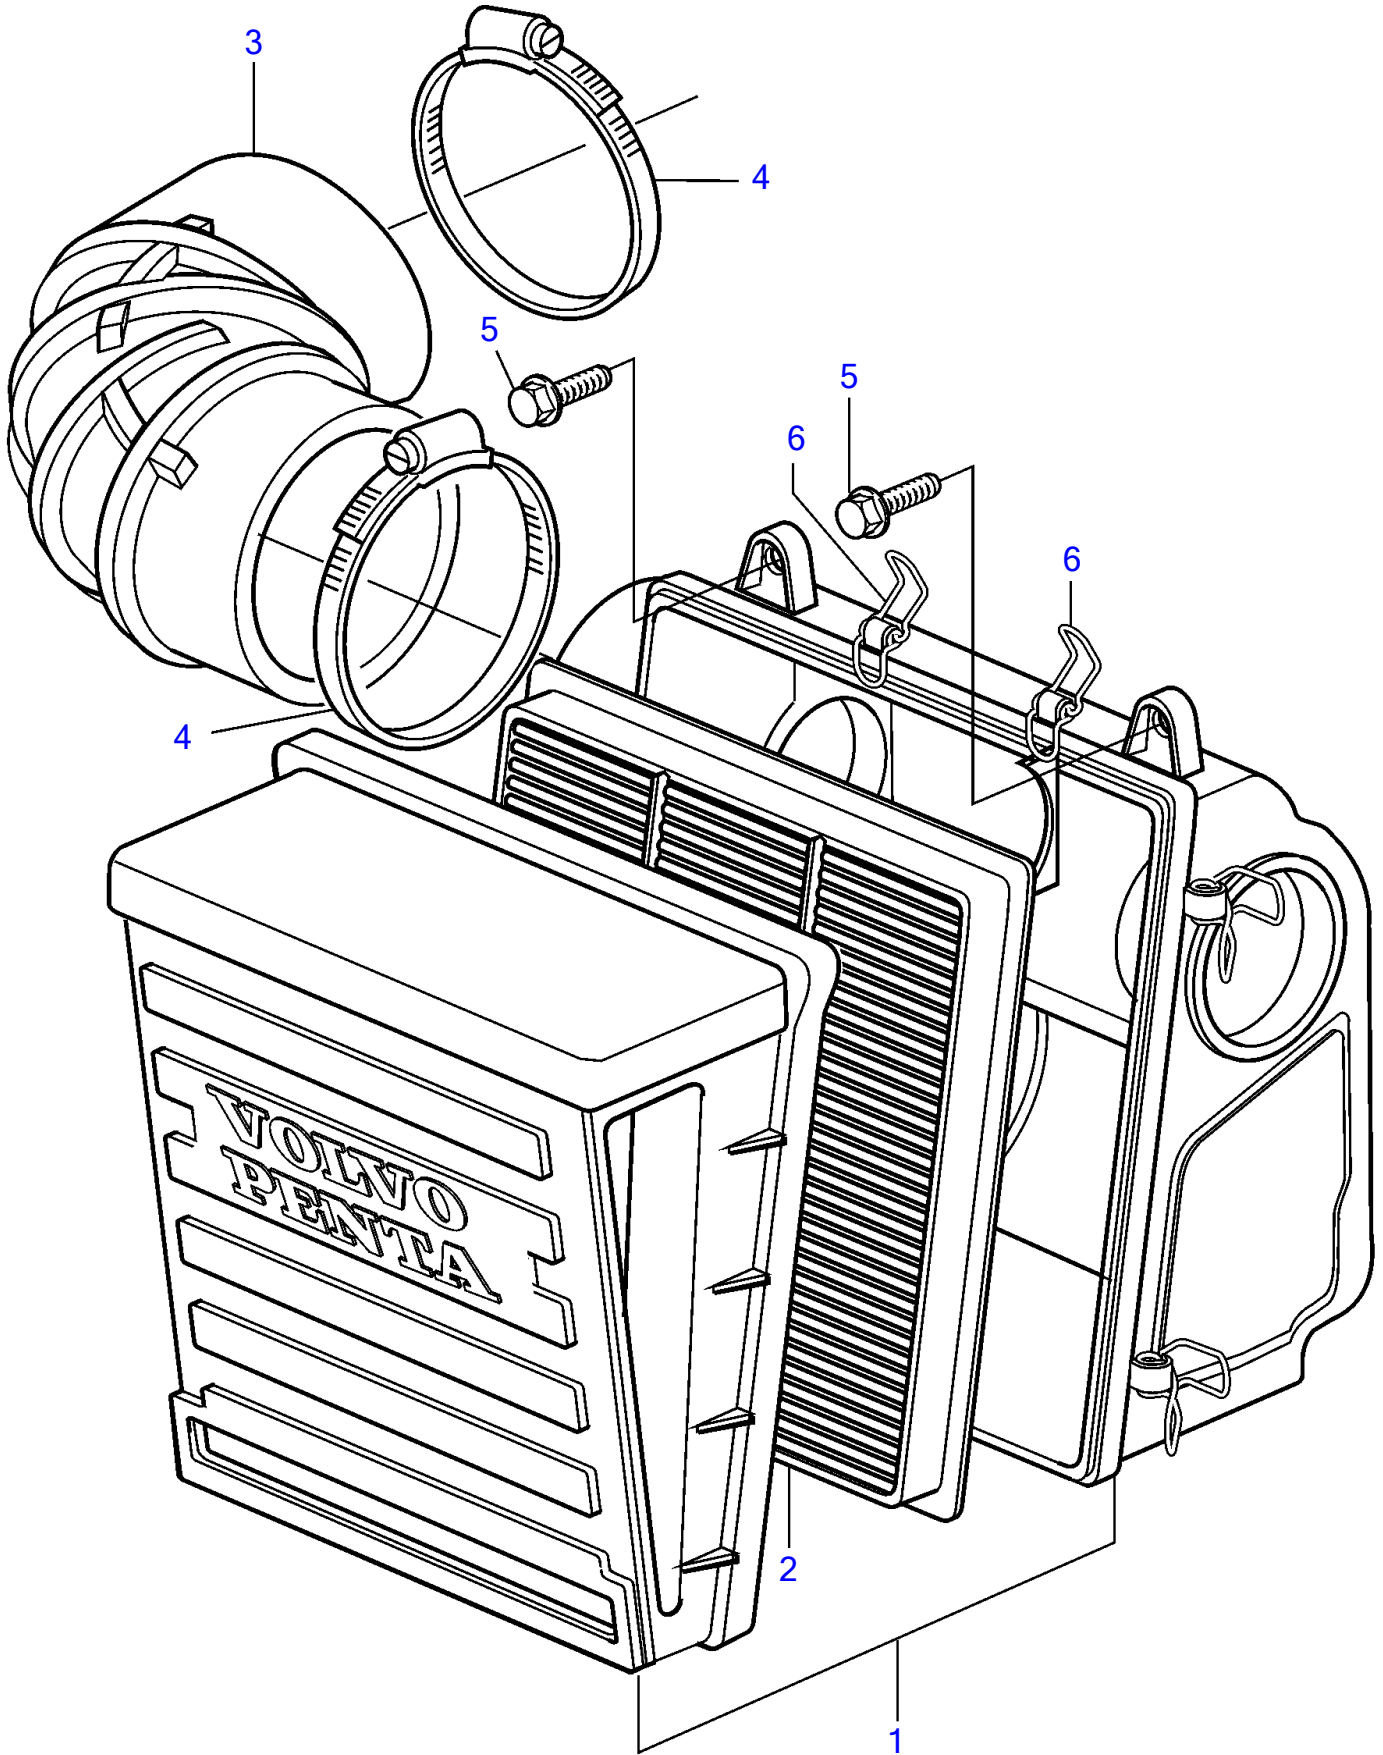

D6-400A-E, D6-435D-A, D6-435D-D, D6-435D-C, D6-435D-E, D6-435I-A, D6-435I-C, D6-435I-D, D6-435I-E

27487

D6-400A-E, D6-435D-A, D6-435D-D, D6-435D-C, D6-435D-E, D6-435I-A, D6-435I-C, D6-435I-D, D6-435I-E

REF	PART NO.	QTY	DESCRIPTION
1	3818355	1	Air filter
2	3818541	1	Insert
3	3584004	1	Hose
4	982694	2	Hose clamp
5	945444	2	Flange screw
6	22428297	4	Anchorage