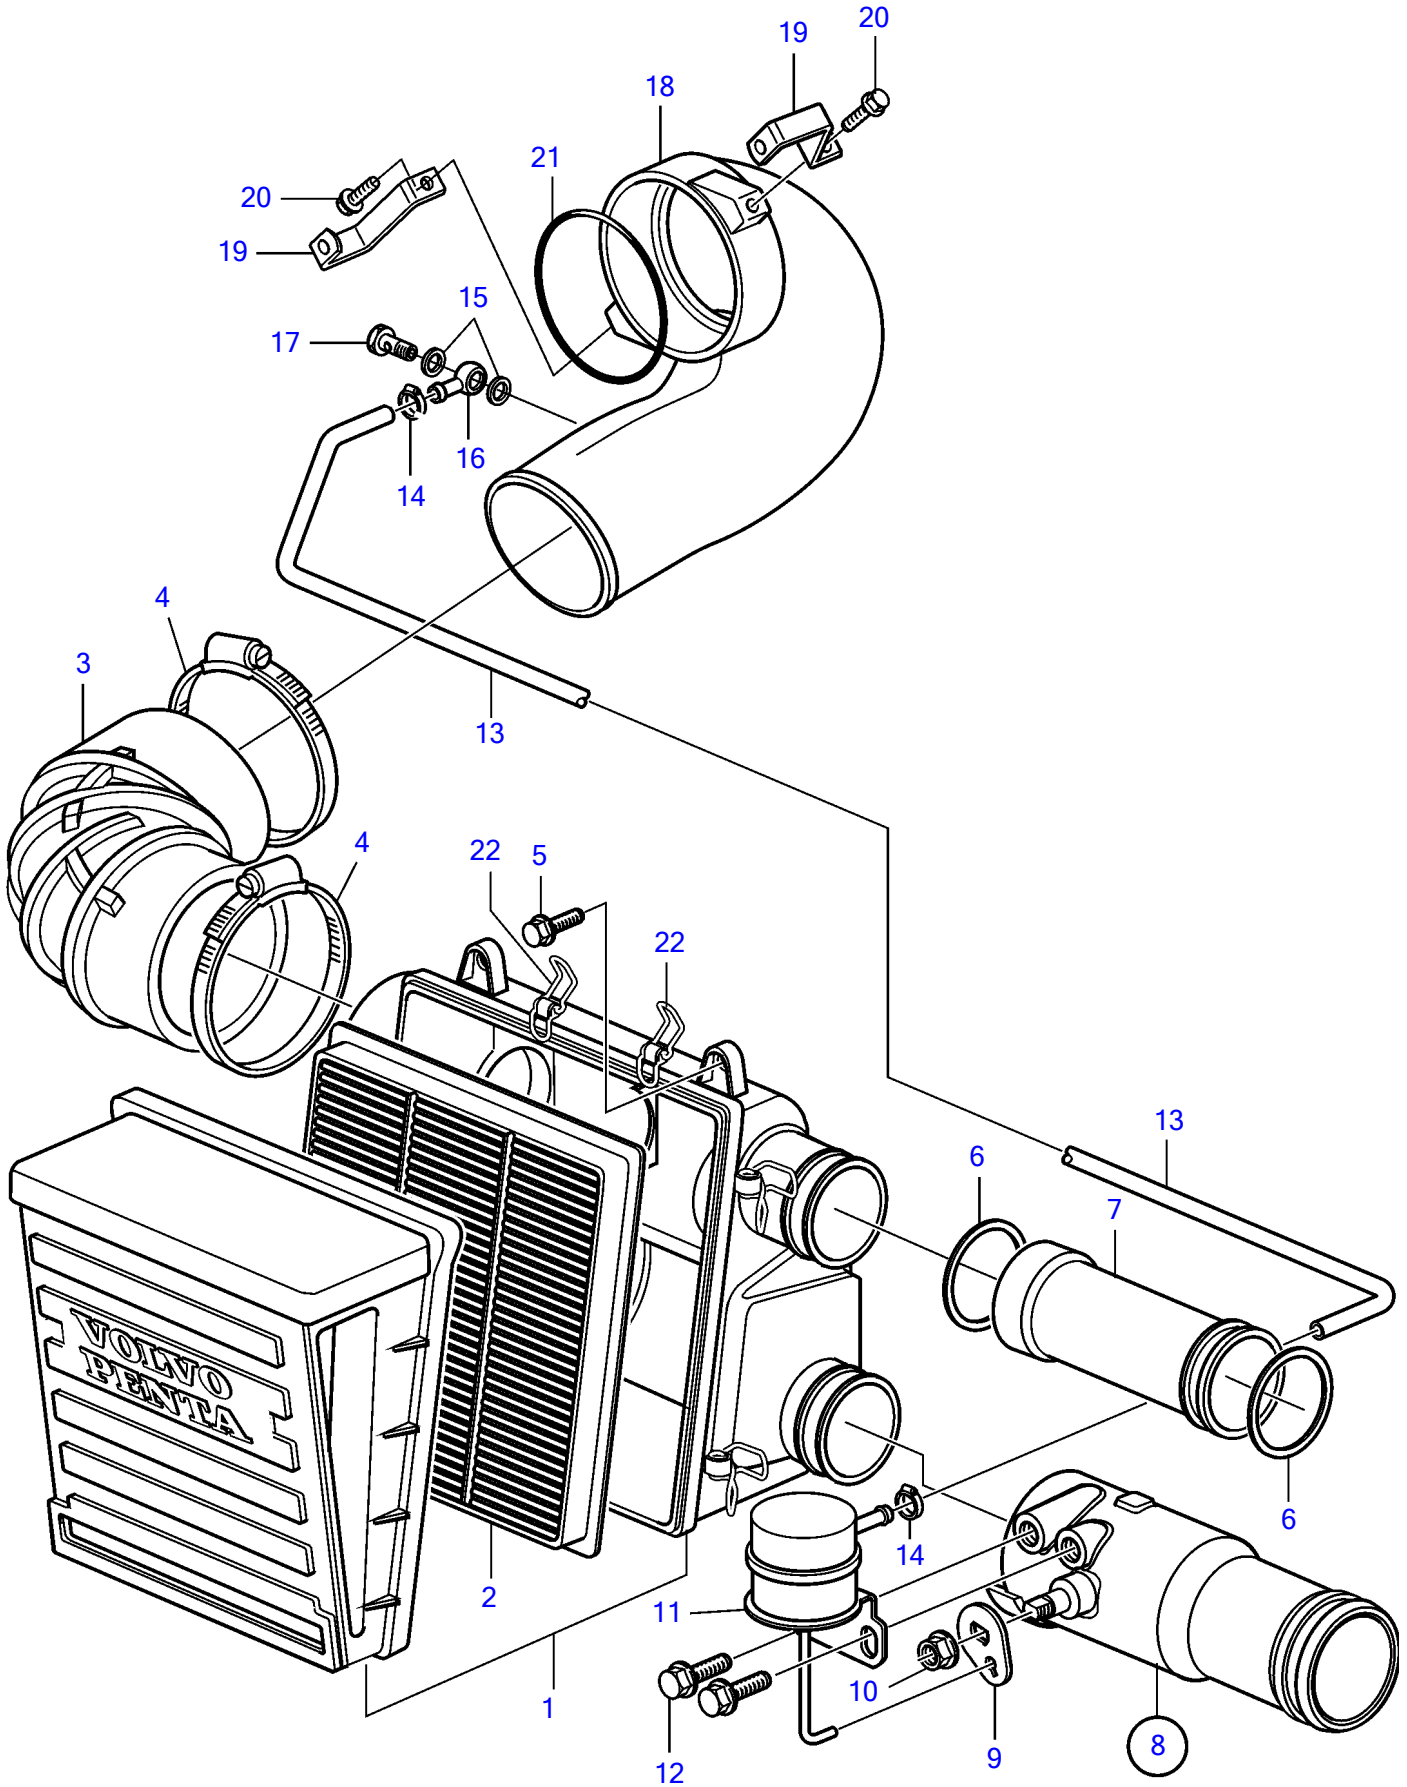

D6-400A-E, D6-435D-A, D6-435D-D, D6-435D-C, D6-435D-E, D6-435I-A, D6-435I-C, D6-435I-D, D6-435I-E

27485

D6-400A-E, D6-435D-A, D6-435D-D, D6-435D-C, D6-435D-E, D6-435I-A, D6-435I-C, D6-435I-D, D6-435I-E

REF	PART NO.	QTY	DESCRIPTION	NOTES
1	3817476	1	Air filter	
2	3818541	1	Insert	
3	3587119	1	Hose	
4	982694	2	Hose clamp	
5	945444	2	Flange screw	
6	864722	4	Sealing ring	
7	3584244	1	Pipe	
8	22352523	1	Valve	
9	(3887635)	1	• Handle	Obsolete part
10	948645	1	• Flange lock nut	
11	(3887771)	1	• Vacuum regulator	Obsolete part
12	947107	2	• Flange screw	
13	942700	X	Hose	
14	945652	2	Hose clamp	
15	11994	2	Gasket	
16	858750	1	Banjo nipple	
17	969299	1	Hollow screw	
18	3887751	1	Connector	
19	3819229	2	Bracket	
20	946544	2	Flange screw	
21	990712	1	O-ring	
22	22428297	4	Anchorage	