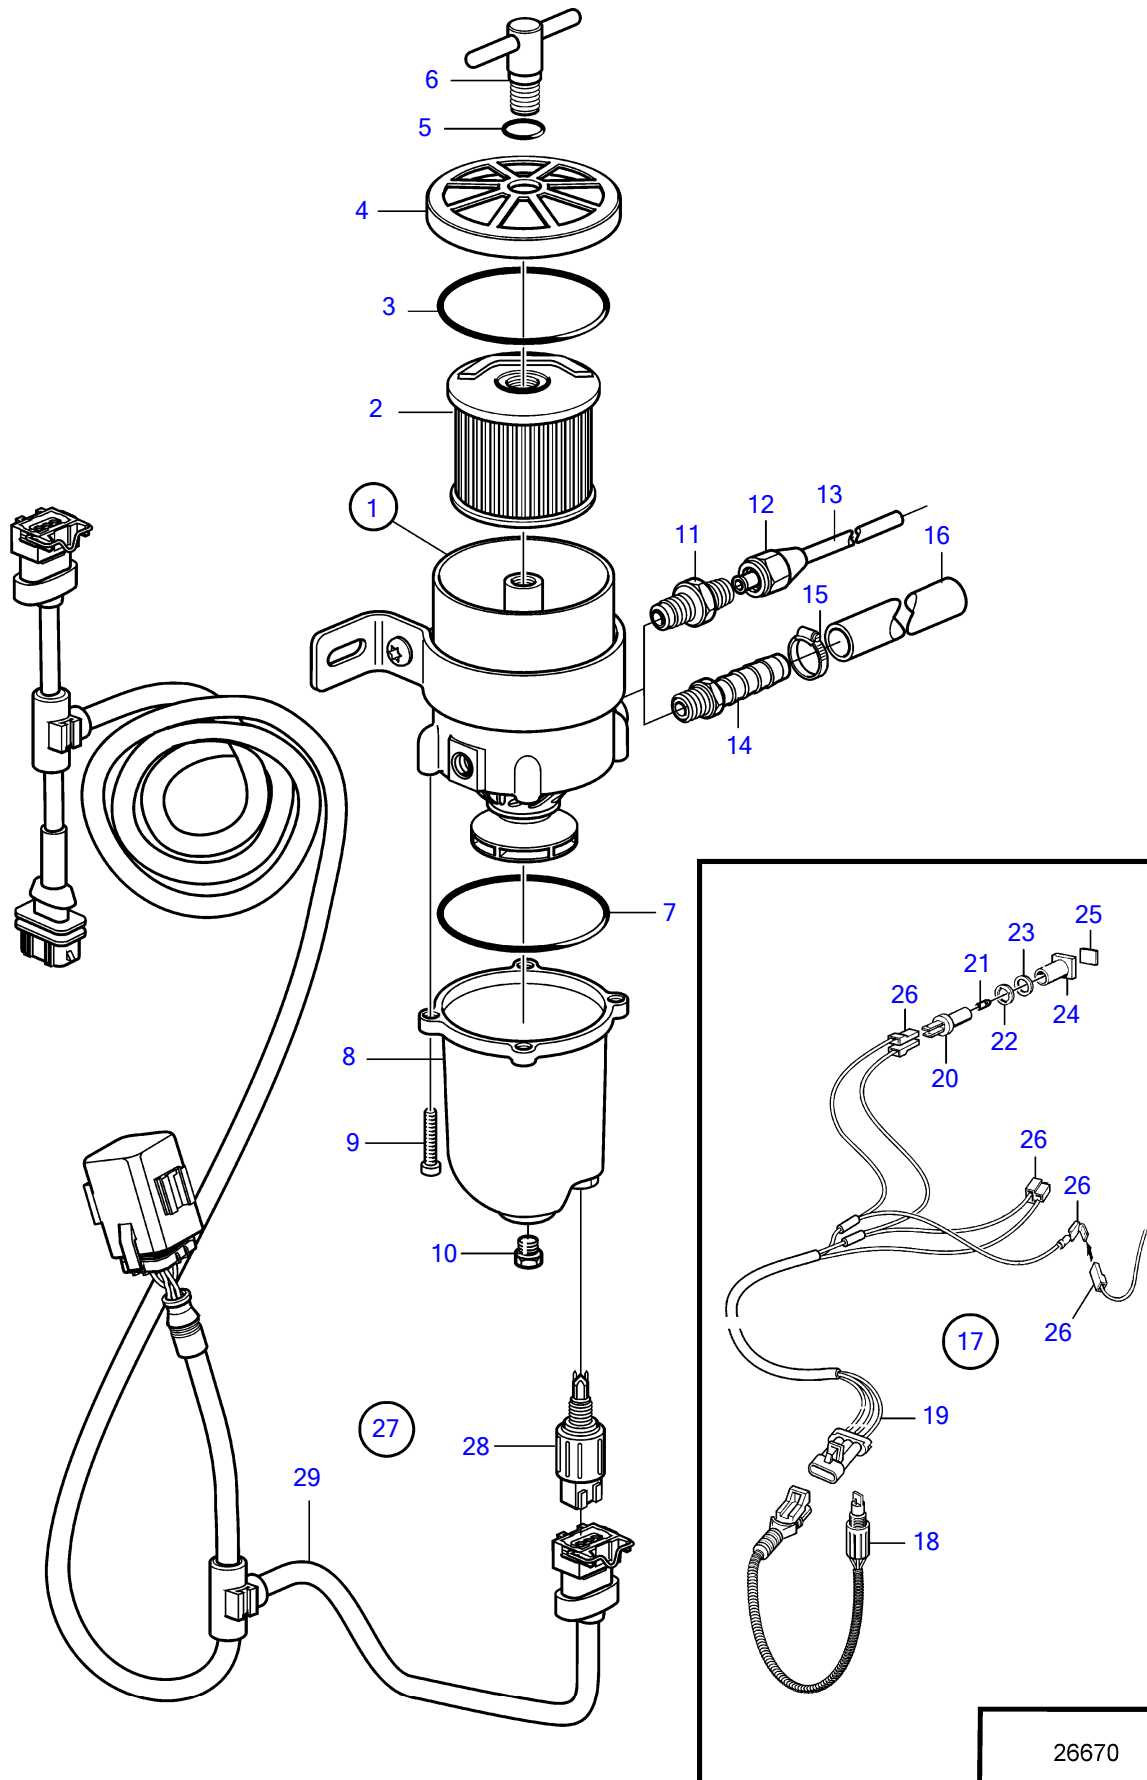

26670

D6-280A-A, D6-280A-B, D6-280A-C, D6-280A-D, D6-280A-E, D6-280I-A, D6-280I-B, D6-280I-C, D6-280I-D, D6-280I-E, D6-310I-A, D6-310A-A, D6-310A-B, D6-310A-C, D6-310A-D, D6-310D-B, D6-310D-C, D6-310D-D, D6-310I-B, D6-310I-C, D6-310I-D, D6-330A-B, D6-330A-C, D6-330A-D, D6-330D-B, D6-330D-C, D6-330D-D, D6-330I-B, D6-330I-C, D6-330I-D, D6-350A-A, D6-350A-B, D6-370A-B, D6-370A-C, D6-370A-D, D6-370D-B, D6-370D-C, D6-370D-D, D6-370I-A, D6-370I-B, D6-370I-C, D6-370I-D, D6-310A-E, D6-310D-E, D6-310I-E, D6-330A-E, D6-330D-E, D6-330I-E, D6-370A-E, D6-370D-E, D6-370I-E, D6-400A-E, D6-435D-A, D6-435D-D, D6-435D-C, D6-435D-E, D6-435I-A, D6-435I-C, D6-435I-D, D6-435I-E

REF	PART NO.	QTY	DESCRIPTION	SEE SEC.	NOTES
1	877763	1	Fuel filter • Bulletin P-44-5-18	P-44-5-18-EN	Water in Fuel Alarm for fuel pre-filters
2	1147147	1	• Fuel filter insert		2 mikron
	861014	1	• Insert		10 mikron, Std
	3581760	1	• Insert		30 mikron
3	838504	1	• Gasket		
4		1	• Lock		
5	838505	1	• O-ring		
6		1	• Handle		
7	3838861	1	• Gasket		
8	3838849	1	• Bowl		
9	950024	4	• Cross recessed screw		
10	952075	1	• Plug		
11	954337	2	Nipple		
12	954323	2	Fitting nut		
13	1140062	2	Copper tube		
14	3825000	2	Hose nipple		
15	961664	2	Hose clamp		
16	861057	X	Fuel hose • Bulletin P-23-4-4	P-23-4-4-EN	3/8" Fuel Hose P/N 861057
17	1140724	1	Level guard		
18	3588916	1	• Alarm kit		
19	881774	1	• Wiring harness		
20	808175	1	• Lamp socket		
21	19923	1	• Bulb		12V, 2W
	182059	1	• Bulb		24V, 3W
22	967583	1	• Retainer		
23	829714	1	• Sealing ring		
24	838455	1	• Retainer		
25	872591	1	• Symbol strip		
26		X	• cables and terminals	1963	
27	21641493	1	Wif sensor kit • Bulletin P-44-5-18	P-44-5-18-EN	Water in Fuel Alarm for fuel pre-filters
28	21614395	1	• Sensor		Alternative
29	21432601	1	• Wiring harness		Alternative