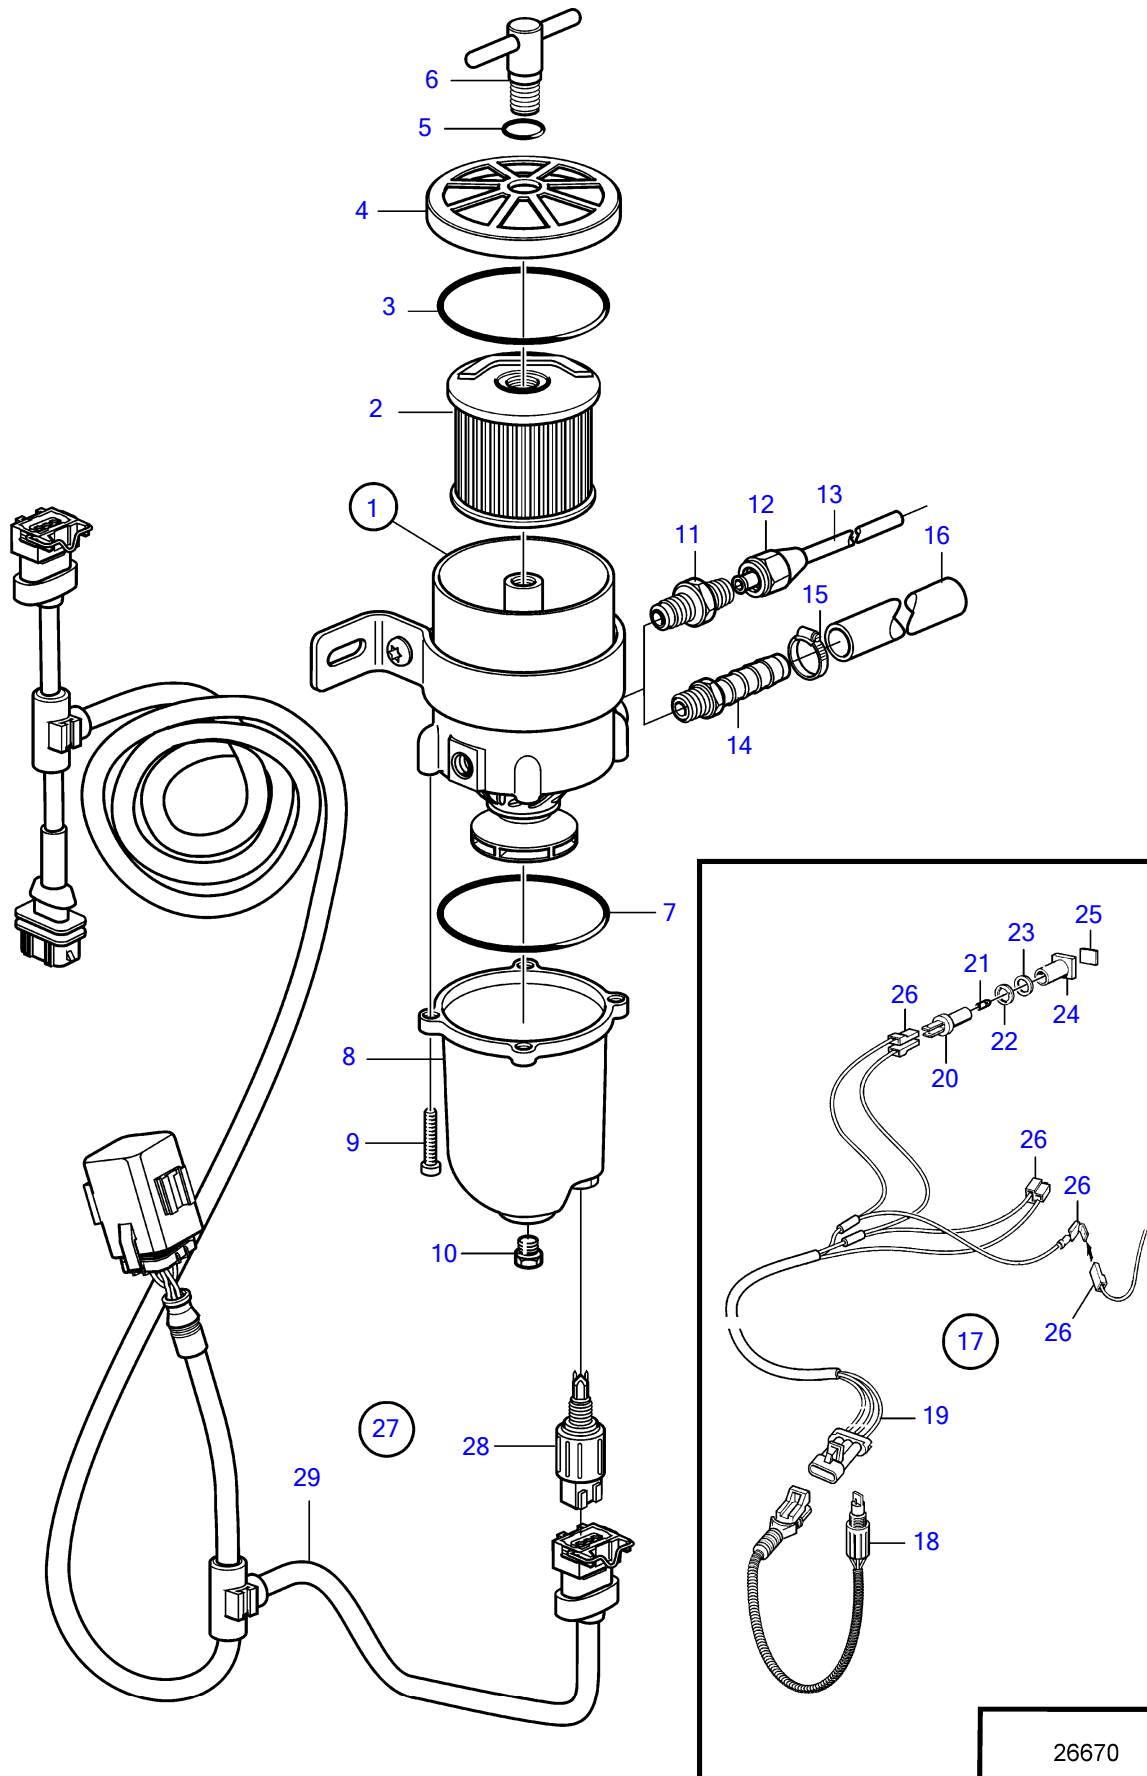

26670

D6-280A-A, D6-280A-B, D6-280A-C, D6-280A-D, D6-280A-E, D6-280I-A, D6-280I-B, D6-280I-C, D6-280I-D, D6-280I-E, D6-310I-A, D6-310A-A, D6-310A-B, D6-310A-C, D6-310A-D, D6-310D-B, D6-310D-C, D6-310D-D, D6-310I-B, D6-310I-C, D6-310I-D, D6-330A-B, D6-330A-C, D6-330A-D, D6-330D-B, D6-330D-C, D6-330D-D, D6-330I-B, D6-330I-C, D6-330I-D, D6-350A-A, D6-350A-B, D6-370A-B, D6-370A-C, D6-370A-D, D6-370D-B, D6-370D-C, D6-370D-D, D6-370I-A, D6-370I-B, D6-370I-C, D6-370I-D, D6-310A-E, D6-310D-E, D6-310I-E, D6-330A-E, D6-330D-E, D6-330I-E, D6-370A-E, D6-370D-E, D6-370I-E, D6-400A-E, D6-435D-A, D6-435D-D, D6-435D-C, D6-435D-E, D6-435I-A, D6-435I-C, D6-435I-D, D6-435I-E

REF	PART NO.	QTY	DESCRIPTION	SEE SEC.	NOTES
1	877763	1	Fuel filter • Bulletin P-44-5-18	P-44-5-18-EN	Water in Fuel Alarm for fuel pre-filters
2	1147147	1	• Fuel filter insert		2 mikron
	861014	1	• Insert		10 mikron, Std
	3581760	1	• Insert		30 mikron
3	838504	1	• Gasket		
4		1	• Lock		
5	838505	1	• O-ring		
6		1	• Handle		
7	3838861	1	• Gasket		
8	3838849	1	• Bowl		
9	950024	4	• Cross recessed screw		
10	952075	1	• Plug		
11	954337	2	Nipple		
12	954323	2	Fitting nut		
13	1140062	2	Copper tube		
14	3825000	2	Hose nipple		
15	961664	2	Hose clamp		
16	861057	X	Fuel hose • Bulletin P-23-4-4	P-23-4-4-EN	3/8" Fuel Hose P/N 861057
17	1140724	1	Level guard		
18	3588916	1	• Alarm kit		
19	881774	1	• Wiring harness		
20	808175	1	• Lamp socket		
21	19923	1	• Bulb		12V, 2W
	182059	1	• Bulb		24V, 3W
22	967583	1	• Retainer		
23	829714	1	• Sealing ring		
24	838455	1	• Retainer		
25	872591	1	• Symbol strip		
26		X	• cables and terminals	1963	
27	21641493	1	Wif sensor kit • Bulletin P-44-5-18	P-44-5-18-EN	Water in Fuel Alarm for fuel pre-filters
28	21614395	1	• Sensor		Alternative
29	21432601	1	• Wiring harness		Alternative