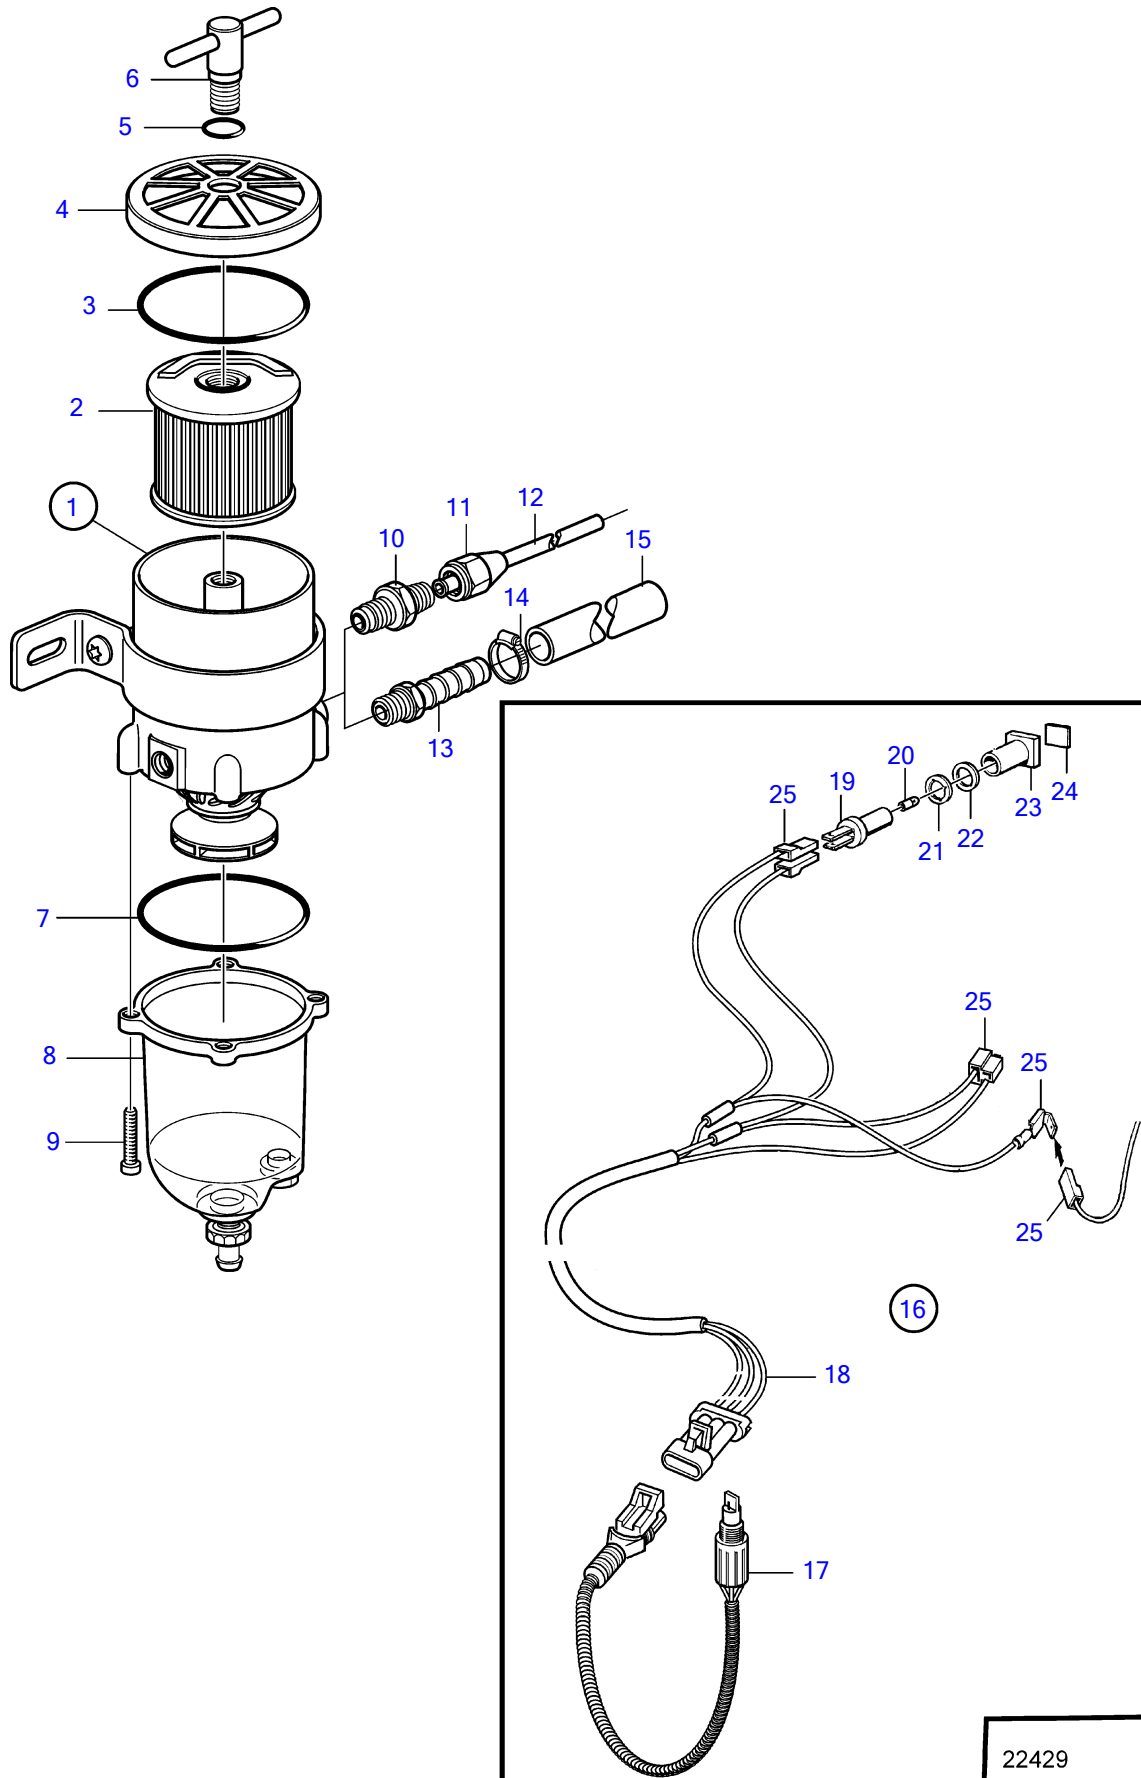

D6-280A-A, D6-280A-B, D6-280A-C, D6-280A-D, D6-280A-E, D6-280I-A, D6-280I-B, D6-280I-C, D6-280I-D, D6-280I-E, D6-310I-A, D6-310A-A, D6-310A-B, D6-310A-C, D6-310A-D, D6-310D-B, D6-310D-C, D6-310D-D, D6-310I-B, D6-310I-C, D6-310I-D, D6-330A-B, D6-330A-C, D6-330A-D, D6-330D-B, D6-330D-C, D6-330D-D, D6-330I-B, D6-330I-C, D6-330I-D, D6-350A-A, D6-350A-B, D6-370A-B, D6-370A-C, D6-370A-D, D6-370D-B, D6-370D-C, D6-370D-D, D6-370I-A, D6-370I-B, D6-370I-C, D6-370I-D, D6-310A-E, D6-310D-E, D6-310I-E, D6-330A-E, D6-330D-E, D6-330I-E, D6-370A-E, D6-370D-E, D6-370I-E, D6-400A-E, D6-435D-A, D6-435D-D, D6-435D-C, D6-435D-E, D6-435I-A, D6-435I-C, D6-435I-D, D6-435I-E

REF	PART NO.	QTY	DESCRIPTION	SEE SEC.	NOTES
1	877762	1	Fuel filter		(861143)
			• Bulletin P-44-5-18	P-44-5-18-EN	Water in Fuel Alarm for fuel pre-filters
2	1147147	1	• Fuel filter insert		2 mikron
	861014	1	• Insert		10 mikron, Std
	3581760	1	• Insert		30 mikron
3	838504	1	• Gasket		
4		1	• Lock		
5	838505	1	• O-ring		
6		1	• Handle		
7	3838861	1	• Gasket		
8	3838848	1	• Bowl		
9	950024	4	• Cross recessed screw		
10	954337	2	Nipple		
11	954323	2	Fitting nut		
12	1140062	2	Copper tube		
13	3825000	2	Hose nipple		
14	961664	2	Hose clamp		
15	861057	X	Fuel hose		3/8"
			• Bulletin P-23-4-4	P-23-4-4-EN	Fuel Hose P/N 861057
16	1140724	1	Level guard		
17	3588916	1	• Alarm kit		
18	881774	1	• Wiring harness		
19	808175	1	• Lamp socket		
20	19923	1	• Bulb		12V, 2W
	182059	1	• Bulb		24V, 3W
21	967583	1	• Retainer		
22	829714	1	• Sealing ring		
23	838455	1	• Retainer		
24	872591	1	• Symbol strip		
25		X	• cables and terminals	1963	