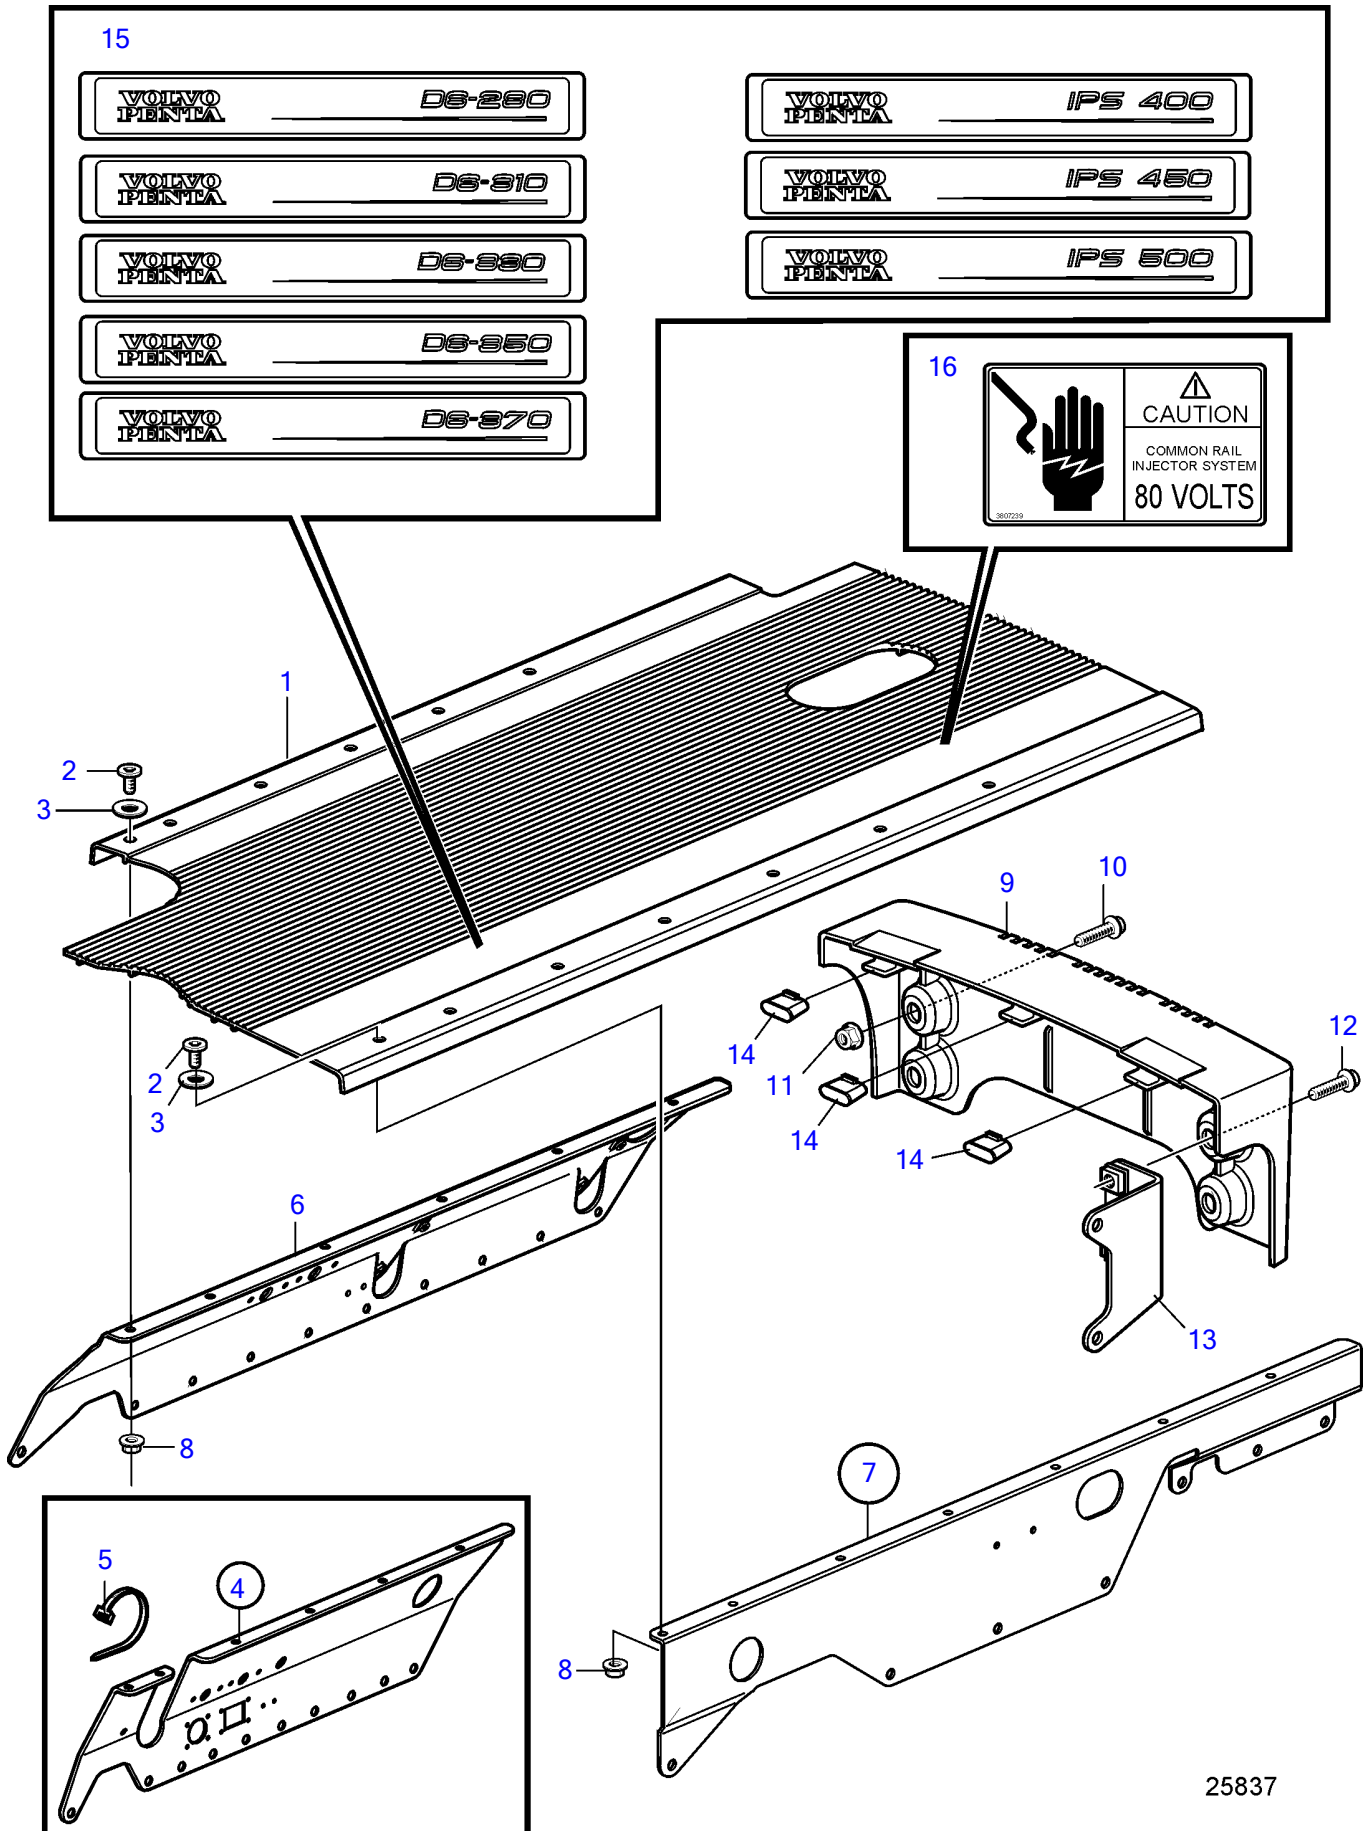

D6-280A-C, D6-280A-D, D6-280A-E, D6-280I-C, D6-280I-D, D6-280I-E, D6-310A-C, D6-310A-D, D6-310D-C, D6-310D-D, D6-310I-C, D6-310I-D, D6-330A-C, D6-330A-D, D6-330D-C, D6-330D-D, D6-330I-C, D6-330I-D, D6-370A-C, D6-370A-D, D6-370D-C, D6-370D-D, D6-370I-C, D6-370I-D, D6-310A-E, D6-310D-E, D6-310I-E, D6-330A-E, D6-330D-E, D6-330I-E, D6-370A-E, D6-370D-E, D6-370I-E, D6-435D-D, D6-435D-C, D6-435D-E

25837

D6-280A-C, D6-280A-D, D6-280A-E, D6-280I-C, D6-280I-D, D6-280I-E, D6-310A-C, D6-310A-D, D6-310D-C, D6-310D-D, D6-310I-C, D6-310I-D, D6-330A-C, D6-330A-D, D6-330D-C, D6-330D-D, D6-330I-C, D6-330I-D, D6-370A-C, D6-370A-D, D6-370D-C, D6-370D-D, D6-370I-C, D6-370I-D, D6-310A-E, D6-310D-E, D6-310I-E, D6-330A-E, D6-330D-E, D6-330I-E, D6-370A-E, D6-370D-E, D6-370I-E, D6-435D-D, D6-435D-C, D6-435D-E

REF	PART NO.	QTY	DESCRIPTION	NOTES
1	3818384	1	Cover	(889864)
2	971319	13	6 point socket screw	
3	3584061	14	Washer	
4	3841269	1	Side support	SB, 12V, SN-A154743
	3841344	1	Side support	SB, 24V, SN-A154357
5	948211	2	• Cable tie	
6	21557786	1	Support	SB, 12V, SNA154358-
	21552285	1	Support	SB, 24V, SNA154744-
7	3595015	1	Support	P
8		8	• Weld nut	
9	3588528	1	Protecting cover	
10	946173	4	Flange screw	
11	945408	2	Flange nut	
12	946671	2	Flange screw	
13	3586068	1	Bracket	
14	3584091	3	Support	
15	(3584217)	1	Decal	Obsolete part, D6-280
	3584162	1	Decal	D6-310
	3594054	1	Decal	D6-330
	3584218	1	Decal	D6-350
	3584219	1	Decal	D6-370
	3817345	1	Decal	IPS 400
	3594250		Decal	IPS 450
	3817346	1	Decal	IPS 500
16	3807239	1	Decal	