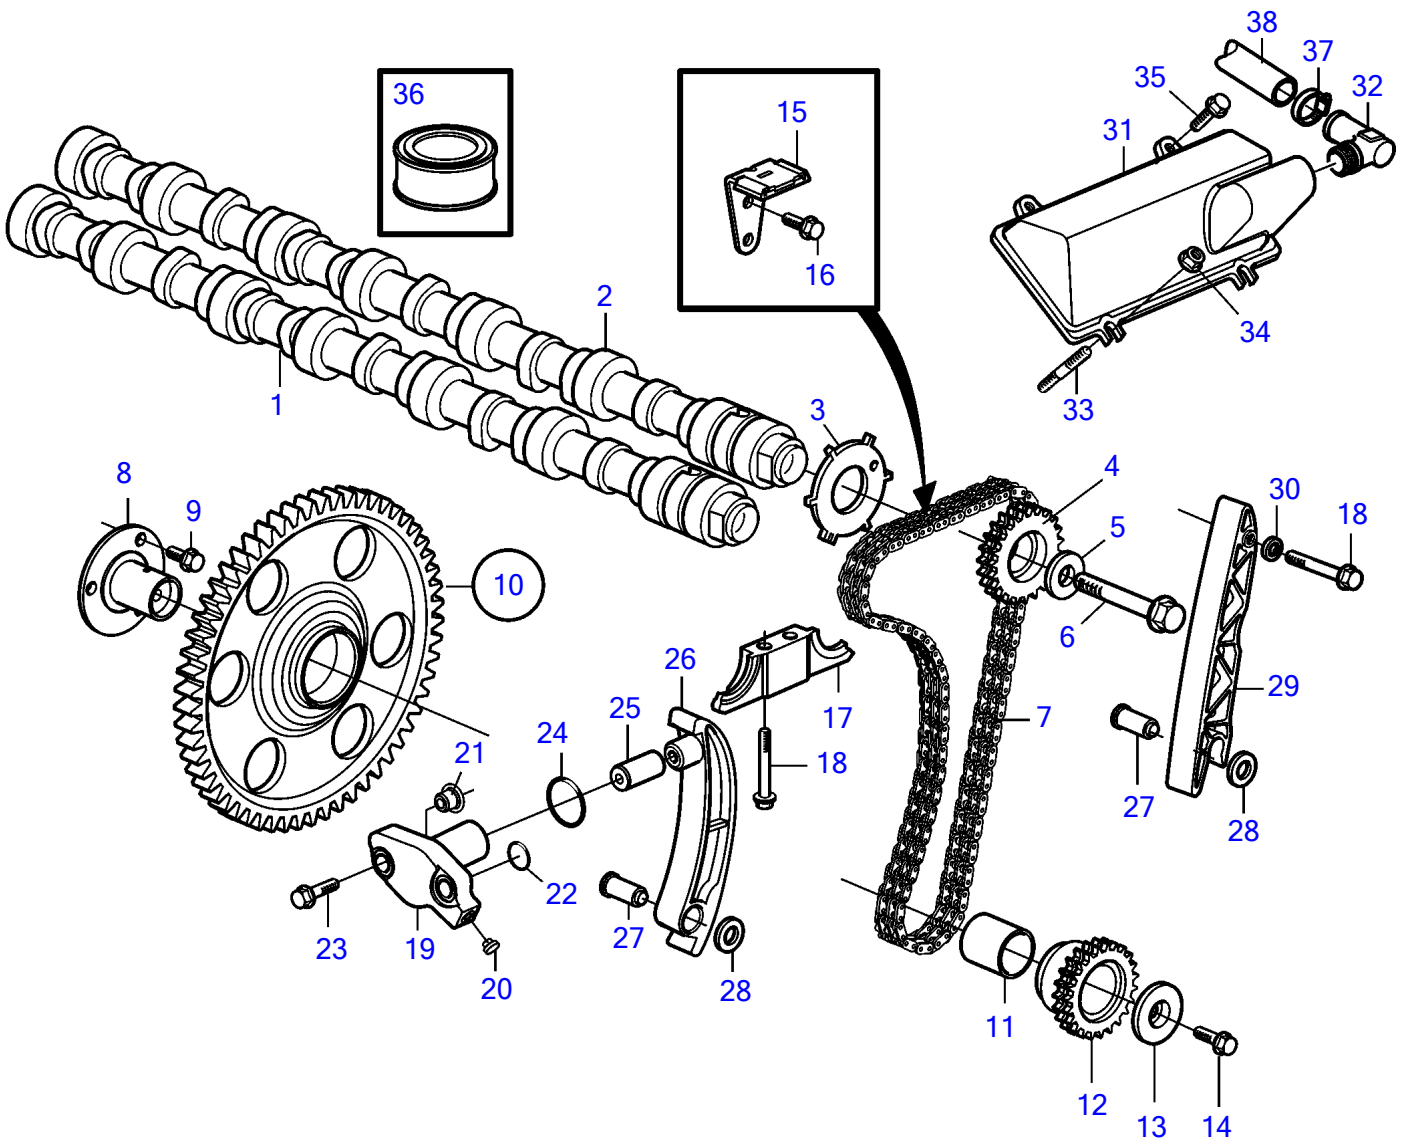

D6-280A-A, D6-280A-B, D6-280A-C, D6-280A-D, D6-280A-E, D6-280I-A, D6-280I-B, D6-280I-C, D6-280I-D, D6-280I-E, D6-310I-A, D6-310A-A, D6-310A-B, D6-310A-C, D6-310A-D, D6-310D-B, D6-310D-C, D6-310D-D, D6-310I-B, D6-310I-C, D6-310I-D, D6-330A-B, D6-330A-C, D6-330A-D, D6-330D-B, D6-330D-C, D6-330D-D, D6-330I-B, D6-330I-C, D6-330I-D, D6-350A-A, D6-350A-B, D6-370A-B, D6-370A-C, D6-370A-D, D6-370D-B, D6-370D-C, D6-370D-D, D6-370I-A, D6-370I-B, D6-370I-C, D6-370I-D, D6-310A-E, D6-310D-E, D6-310I-E, D6-330A-E, D6-330D-E, D6-330I-E, D6-370A-E, D6-370D-E, D6-370I-E, D6-400A-E, D6-435D-A, D6-435D-D, D6-435D-C, D6-435D-E, D6-435I-A, D6-435I-C, D6-435I-D, D6-435I-E

REF	PART NO.	QTY	DESCRIPTION	NOTES
1	3587754	1	Camshaft, intake	
2	3587755	1	Camshaft, exhaust	
3	3582856	1	Gear	
4	3582646	2	Sprocket	
5	3583032	2	Washer	
6	984307	2	Flange screw	
7	3582642	1	Drive chain	
8	3582651	1	Hub	
9	946173	3	Flange screw	
10	3582647	1	Idler gear	
11		1	• Bushing	
12		1	• Sprocket	
13	3582652	1	Washer	
14	945444	1	Flange screw	
15	3583576	1	Guide	
16	946173	2	Flange screw	
17	3587634	1	Bracket	
18	973924	3	Flange screw	
	947760	1	Flange screw	D6-435
19	3583144	1	Retainer	
20	990828	1	• Plug	
21	21113522	1	Gasket	
22	976039	1	O-ring	Obsolete part
23	946671	2	Flange screw	
24	975309	1	O-ring	
25	3582643	1	Tensioner	
26	3582644	1	Guide	
27	3583208	2	Shoulder screw	
28	3587354	2	Washer	(949818)
29	3583874	1	Guide	
30	964106	1	Gasket	
31	3583686	1	Cover	
32	3583959	1	• Elbow nipple	
33	953041	2	Stud	
34	945408	2	Flange nut	
35	946173	2	Flange screw	
36	3588346	X	Lubricant	500G
37	994559	1	Hose clamp	
38	190993	1	Hose	L=265mm