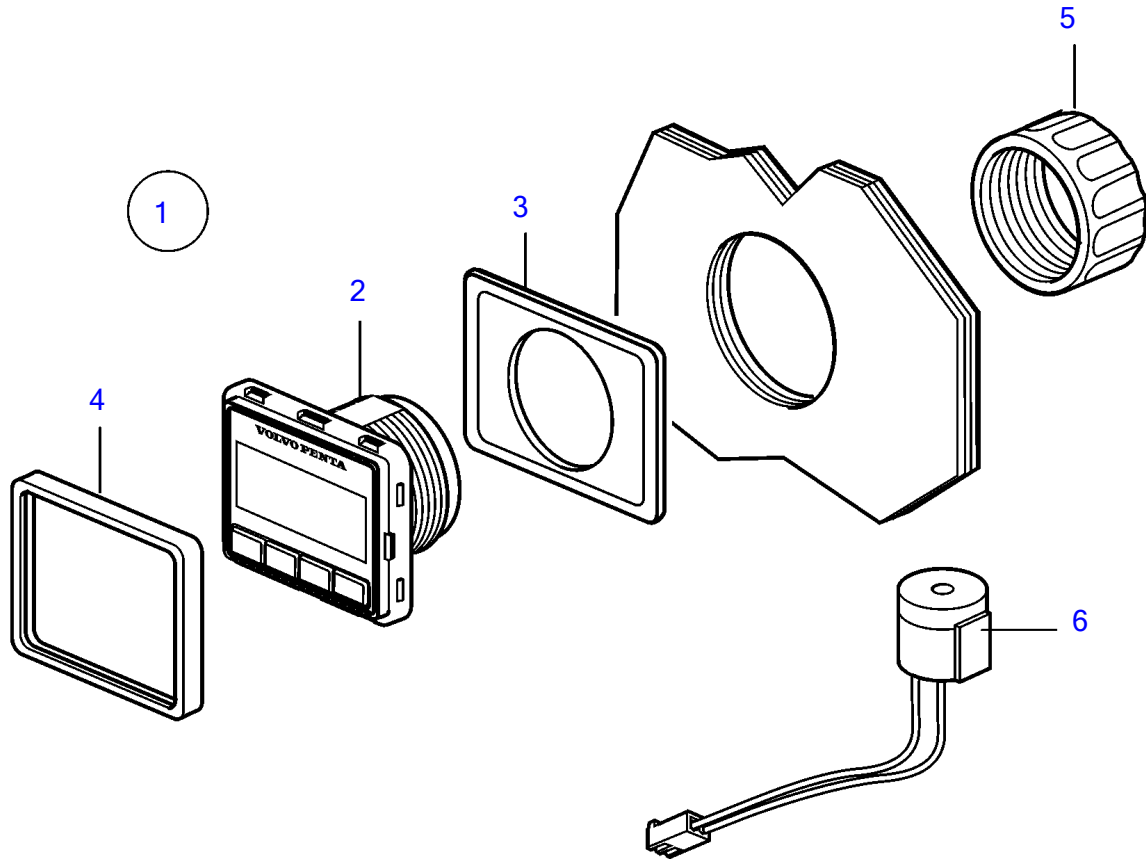

D6-280A-E, D6-280I-E, D6-310A-E, D6-310D-E, D6-310I-E, D6-330A-E, D6-330D-E, D6-330I-E, D6-370A-E, D6-370D-E, D6-370I-E, D6-400A-E, D6-435D-E, D6-435I-E

25294

D6-280A-E, D6-280I-E, D6-310A-E, D6-310D-E, D6-310I-E, D6-330A-E, D6-330D-E, D6-330I-E, D6-370A-E, D6-370D-E,
D6-370I-E, D6-400A-E, D6-435D-E, D6-435I-E

REF	PART NO.	QTY	DESCRIPTION	NOTES
1	21761722	1	Display	Flexidisplay button panel
2		1	▪ Display	
3	3808135	1	▪ Gasket	
4	21467057	1	▪ Frame	
5	874450	1	▪ Attaching ring	
6	21358227	1	▪ Buzzer	
7	3588972	1	Cable kit	
8	21469055	1	Connection block	
9	3886666	3	Cable