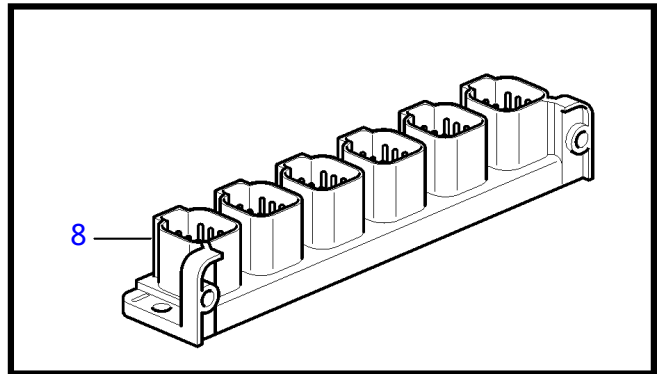

D6-280A-E, D6-280I-E, D6-310A-E, D6-310D-E, D6-310I-E, D6-330A-E, D6-330D-E, D6-330I-E, D6-370A-E, D6-370D-E, D6-370I-E, D6-400A-E, D6-435D-E, D6-435I-E

25294

D6-280A-E, D6-280I-E, D6-310A-E, D6-310D-E, D6-310I-E, D6-330A-E, D6-330D-E, D6-330I-E, D6-370A-E, D6-370D-E,
D6-370I-E, D6-400A-E, D6-435D-E, D6-435I-E

REF	PART NO.	QTY	DESCRIPTION	NOTES
1	21761722	1	Display	Flexidisplay button panel
2		1	▪ Display	
3	3808135	1	▪ Gasket	
4	21467057	1	▪ Frame	
5	874450	1	▪ Attaching ring	
6	21358227	1	▪ Buzzer	
7	3588972	1	Cable kit	
8	21469055	1	Connection block	
9	3886666	3	Cable	