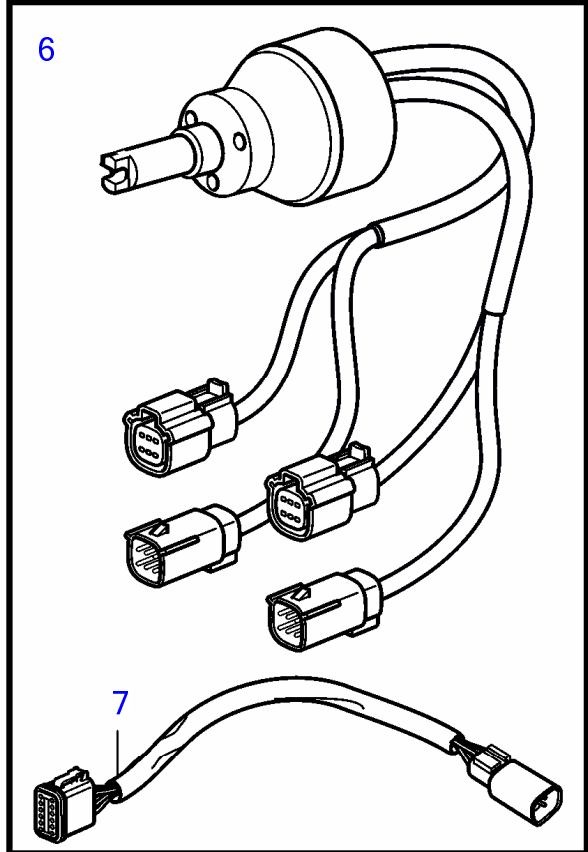

D6-280A-E, D6-280I-E, D6-310A-E, D6-310D-E, D6-310I-E, D6-330A-E, D6-330D-E, D6-330I-E, D6-370A-E, D6-370D-E, D6-370I-E, D6-400A-E, D6-435D-E, D6-435I-E

25301

D6-280A-E, D6-280I-E, D6-310A-E, D6-310D-E, D6-310I-E, D6-330A-E, D6-330D-E, D6-330I-E, D6-370A-E, D6-370D-E, D6-370I-E, D6-400A-E, D6-435D-E, D6-435I-E

REF	PART NO.	QTY	DESCRIPTION	NOTES
1	21761722	1	Display	Flexidisplay button panel
2	3588972	3	Cable kit	
3	21469055	2	Connection block	
4	3886666	7	Cable	
5	3841280	1	Steering wheel adjus	
6	21469560	1	Steering wheel hub	
7	21421942	1	Cable	Alternative for EVC-C3
8	21421941	2	Cable	For EVC system and hub 21469560.
9	21287072	1	Wiring harness	