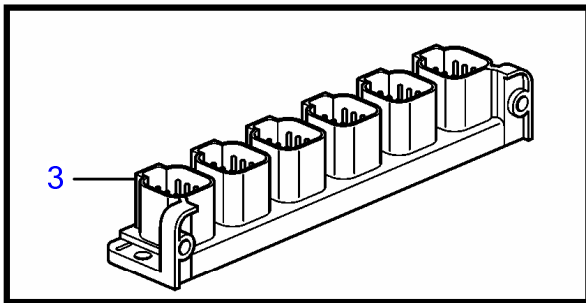

D6-280A-E, D6-280I-E, D6-310A-E, D6-310D-E, D6-310I-E, D6-330A-E, D6-330D-E, D6-330I-E, D6-370A-E, D6-370D-E, D6-370I-E, D6-400A-E, D6-435D-E, D6-435I-E

25301

D6-280A-E, D6-280I-E, D6-310A-E, D6-310D-E, D6-310I-E, D6-330A-E, D6-330D-E, D6-330I-E, D6-370A-E, D6-370D-E, D6-370I-E, D6-400A-E, D6-435D-E, D6-435I-E

REF	PART NO.	QTY	DESCRIPTION	NOTES
1	21761722	1	Display	Flexidisplay button panel
2	3588972	3	Cable kit	
3	21469055	2	Connection block	
4	3886666	7	Cable	
5	3841280	1	Steering wheel adjus	
6	21469560	1	Steering wheel hub	
7	21421942	1	Cable	Alternative for EVC-C3
8	21421941	2	Cable	For EVC system and hub 21469560.
9	21287072	1	Wiring harness	