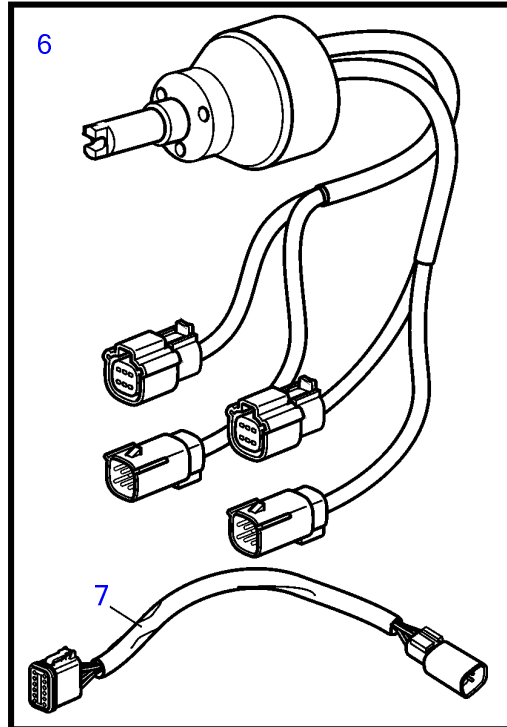

D6-310D-E, D6-330D-E, D6-370D-E, D6-435D-E

25305

D6-310D-E, D6-330D-E, D6-370D-E, D6-435D-E

REF	PART NO.	QTY	DESCRIPTION	NOTES
1	21761722	1	Display	
2	3588972	3	Cable kit	
3	21469055	2	Connection block	
4	3886666	7	Cable	
5	3841280	1	Steering wheel adjus	
6	21469560	1	Steering wheel hub	
7	21421942	1	Cable	Alternative for EVC-C3
8	21421941	2	Cable	For EVC system and hub 21469560.
9	21287072	1	Wiring harness	
10	21427460	1	Cable	
11	21450563	2	Cable	
12	977184	1	• Housing	
13	873765	1	Relay	12V
	3171420	1	Relay	24V