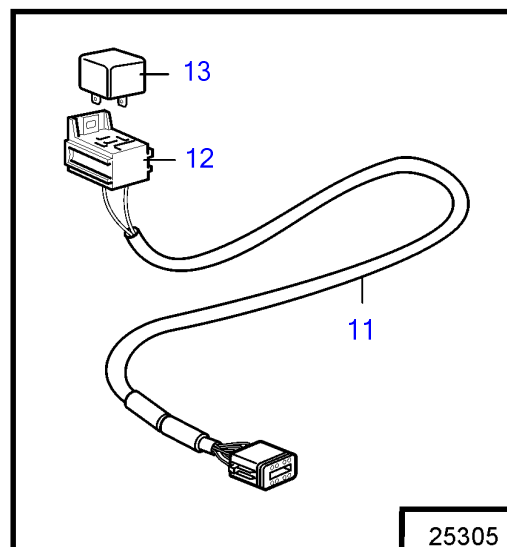

D6-310D-E, D6-330D-E, D6-370D-E, D6-435D-E

25305

D6-310D-E, D6-330D-E, D6-370D-E, D6-435D-E

REF	PART NO.	QTY	DESCRIPTION	NOTES
1	21761722	1	Display	
2	3588972	3	Cable kit	
3	21469055	2	Connection block	
4	3886666	7	Cable	
5	3841280	1	Steering wheel adjus	
6	21469560	1	Steering wheel hub	
7	21421942	1	Cable	Alternative for EVC-C3
8	21421941	2	Cable	For EVC system and hub 21469560.
9	21287072	1	Wiring harness	
10	21427460	1	Cable	
11	21450563	2	Cable	
12	977184	1	• Housing	
13	873765	1	Relay	12V
	3171420	1	Relay	24V