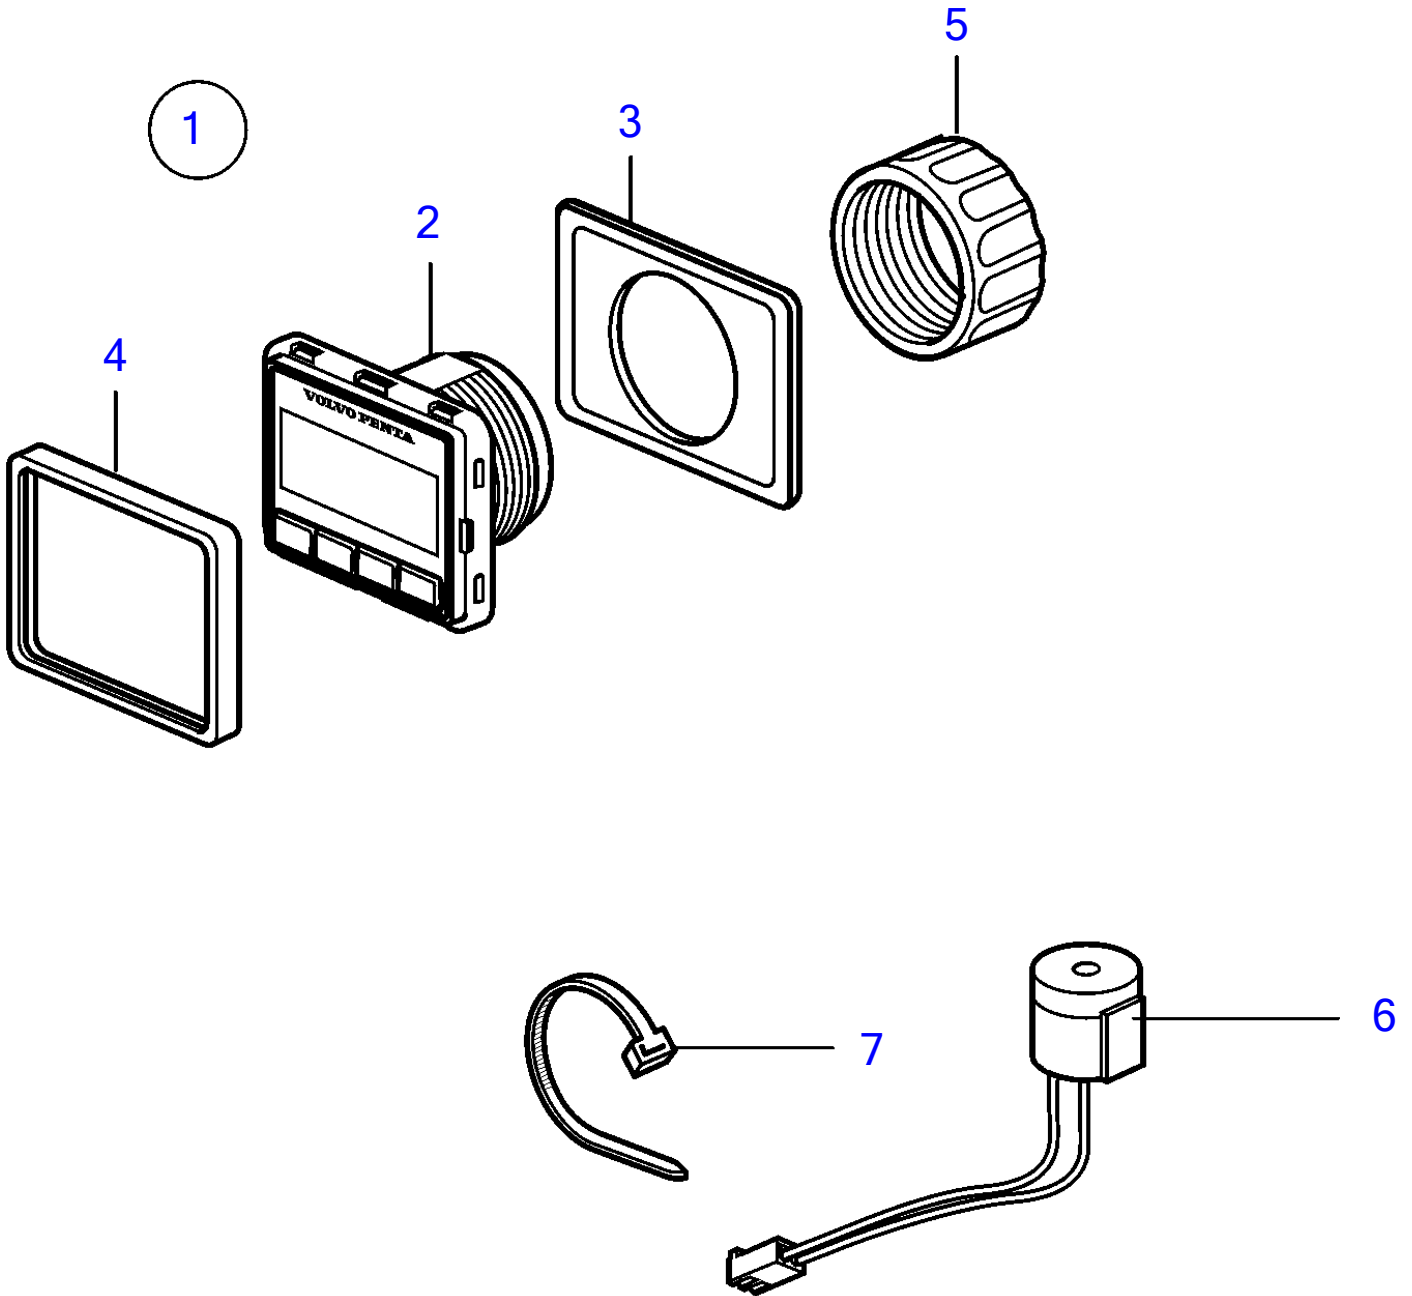

D6-280A-E, D6-280I-E, D6-310A-E, D6-310D-E, D6-310I-E, D6-330A-E, D6-330D-E, D6-330I-E, D6-370A-E, D6-370D-E, D6-370I-E, D6-400A-E, D6-435D-E, D6-435I-E

26395

D6-280A-E, D6-280I-E, D6-310A-E, D6-310D-E, D6-310I-E, D6-330A-E, D6-330D-E, D6-330I-E, D6-370A-E, D6-370D-E, D6-370I-E, D6-400A-E, D6-435D-E, D6-435I-E

REF	PART NO.	QTY	DESCRIPTION	NOTES
1	21761722	1	Display	
2		1	• Display	
3	3808135	1	• Gasket	
4	21467057	1	• Frame	
5	874450	1	• Attaching ring	
6	21358227	1	• Buzzer	
7	948211	X	Cable tie	For top mounting