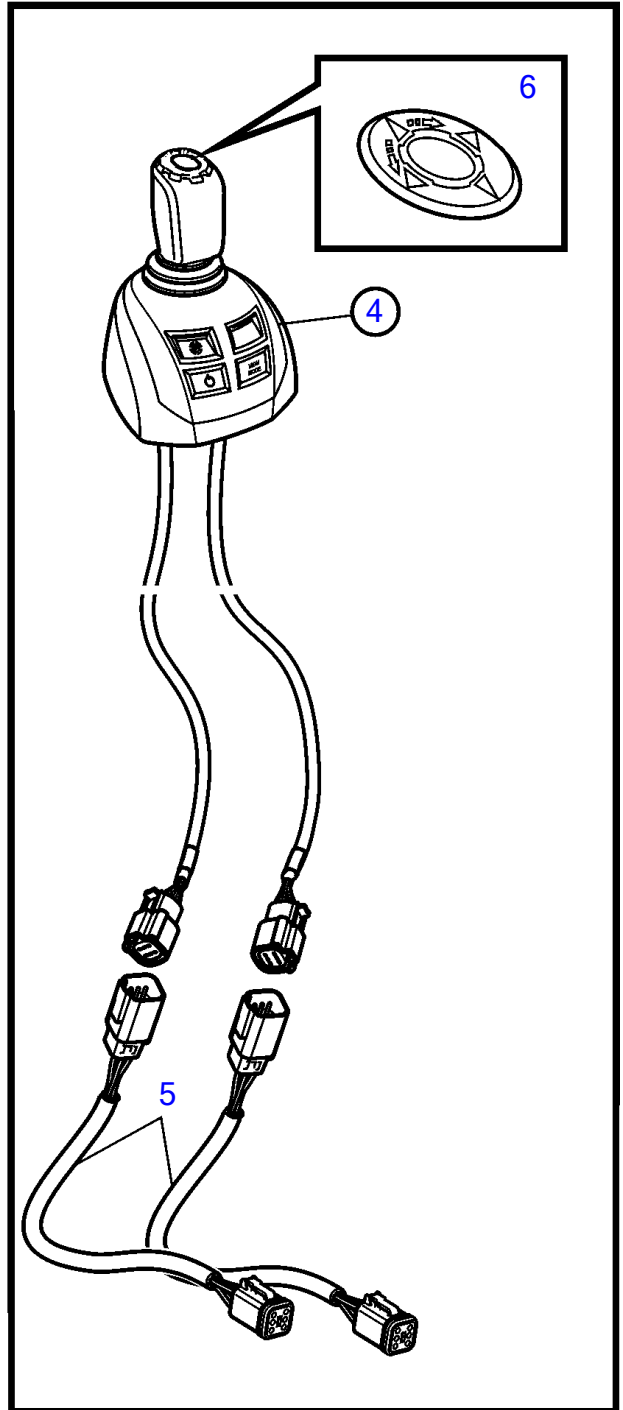

D6-310D-E, D6-330D-E, D6-370D-E, D6-435D-E

26688

D6-310D-E, D6-330D-E, D6-370D-E, D6-435D-E

REF	PART NO.	QTY	DESCRIPTION
1	21761722	1	Display
2	3588972	2	Cable kit
3	3886666	1	Cable
4	21466165	1	Kit
5	21421926	2	• Cable
6	21960577	1	Knob