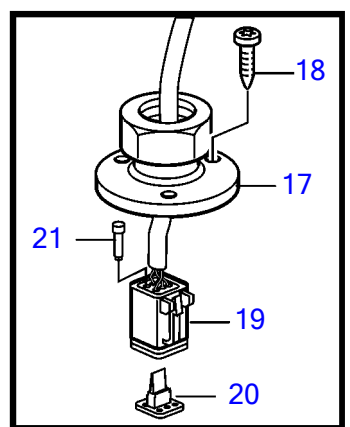

D6-310D-B, D6-310D-C, D6-310D-D, D6-330D-B, D6-330D-C, D6-330D-D, D6-370D-B, D6-370D-C, D6-370D-D, D6-310D-E, D6-330D-E, D6-370D-E, D6-435D-A, D6-435D-D, D6-435D-C, D6-435D-E

23

**WARNING**

▲ Avoid severe injury or death due to drowning, falls or proper use of correct.

1

2

26397

D6-310D-B, D6-310D-C, D6-310D-D, D6-330D-B, D6-330D-C, D6-330D-D, D6-370D-B, D6-370D-C, D6-370D-D, D6-310D-E, D6-330D-E, D6-370D-E, D6-435D-A, D6-435D-D, D6-435D-C, D6-435D-E

REF	PART NO.	QTY	DESCRIPTION	NOTES
1	21300833	1	Antenna kit	
2	(21300831)	1	• Antenna	Obsolete part
3	21231832	1	• • Sensor	
4	21395738	1	• • • Antenna base	
5	478344	2	• • • Spacer sleeve	
6	994153	2	• • • Hex. socket screw	
7	941670	6	• • • Washer	
8	994138	6	• • • Hex. socket screw	
9	21328699	2	• • • Decal	
10	21300823	1	• • • Antenna base	
11	21300829	1	• • • Tensioning ring	
12	21330777	1	• • • Hollow screw	
13	994153	3	• Hex. socket screw	
14	941670	3	• Washer	
15	993419	3	• Washer	
16	946330	3	• Hexagon nut	
17	21303890	1	• Cable grommet	
18	961314	1	• Cross recessed screw	
19	874960	1	• Housing	
20	874961	1	• Wedge	
21	8397660	1	• Plug	
22	21231837	1	• Converter	
23	21318999	1	• Decal	
24	21325536	1	• Label	
25	948211	3	• Cable tie	