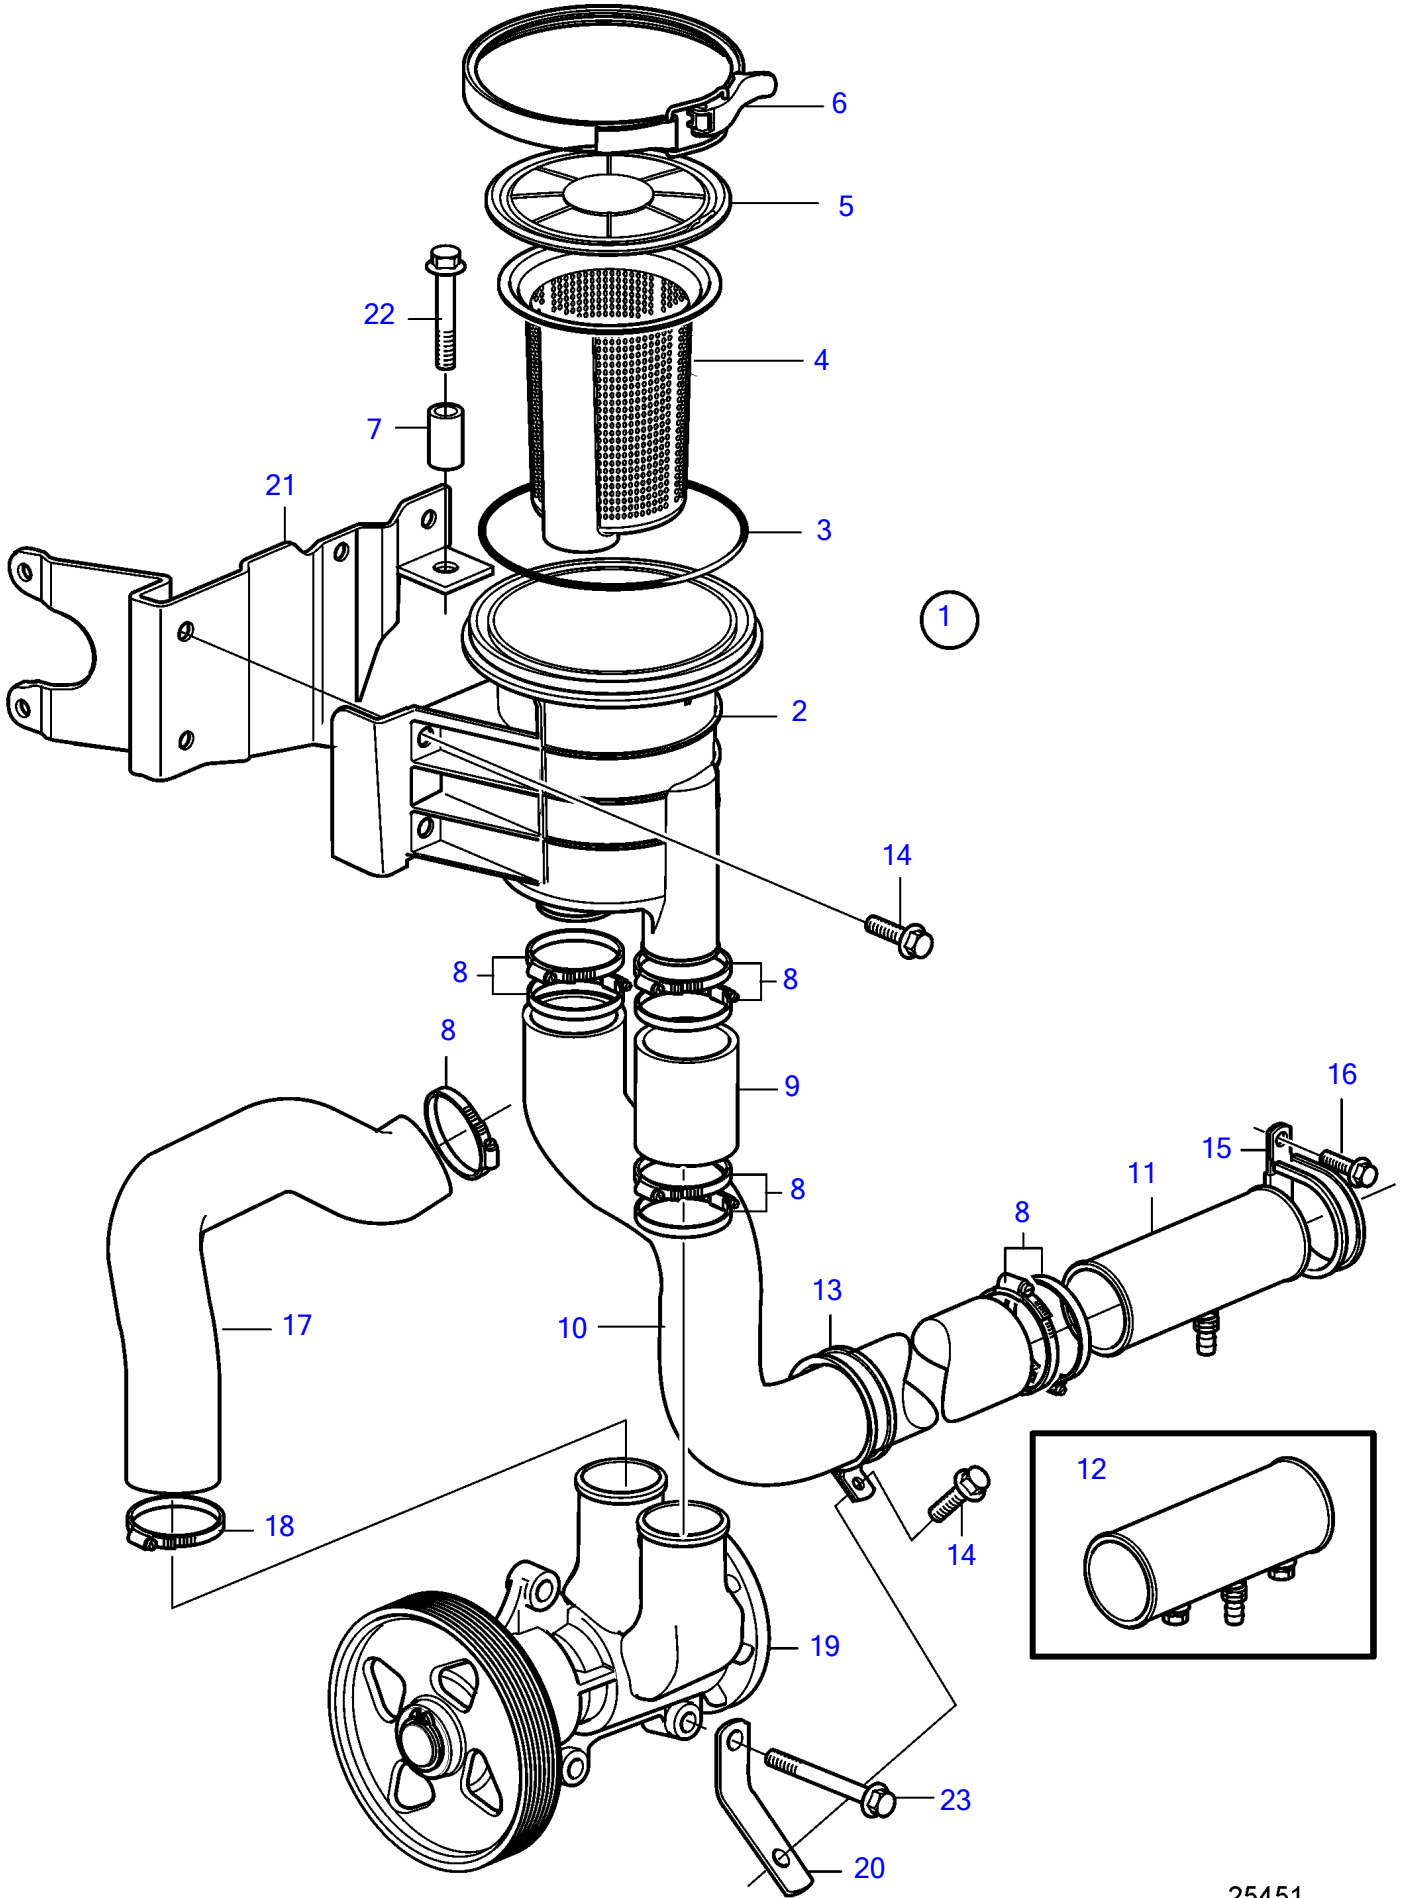

D6-280A-E, D6-310A-E, D6-310D-E, D6-330A-E, D6-330D-E, D6-370A-E, D6-370D-E, D6-435D-E

25451

Upd:2014-07-03

25451

7746210-26-36341

D6-280A-E, D6-310A-E, D6-310D-E, D6-330A-E, D6-330D-E, D6-370A-E, D6-370D-E, D6-435D-E

REF	PART NO.	QTY	DESCRIPTION	SEE SEC.	NOTES
1	21368500	1	Sea water filter		
2	(21368502)	1	• Strainer housing		Obsolete part
3	995147	1	• O-ring		
4	21368504	1	• Strainer		
5	21445782	1	• Cover		
6	21368508	1	• V-band clamp		
7	3528225	1	• Spacer sleeve		
8	961672	9	Hose clamp		
9	994814	1	Rubber hose		
10	21368516	1	Hose		
11	3584430	1	T-pipe		
12	3584243	1	Radiator		
13	980476	1	Clamp		
14	946173	3	Flange screw		
15	984474	1	Clamp		
16	945444	1	Flange screw		
17	21368514	1	Hose		
18	961671	1	Hose clamp		
19	21419376	1	Sea water pump		
			•	36391	
			• Bulletin P-26-6-5	P-26-6-5-EN	New seawater pump kits
20	21619824	1	Bracket		
21	21368510	1	Bracket		
22	973924	1	Flange screw		
23	947760	4	Flange screw		

7746210-26-36341

25451

Upd:2014-07-03