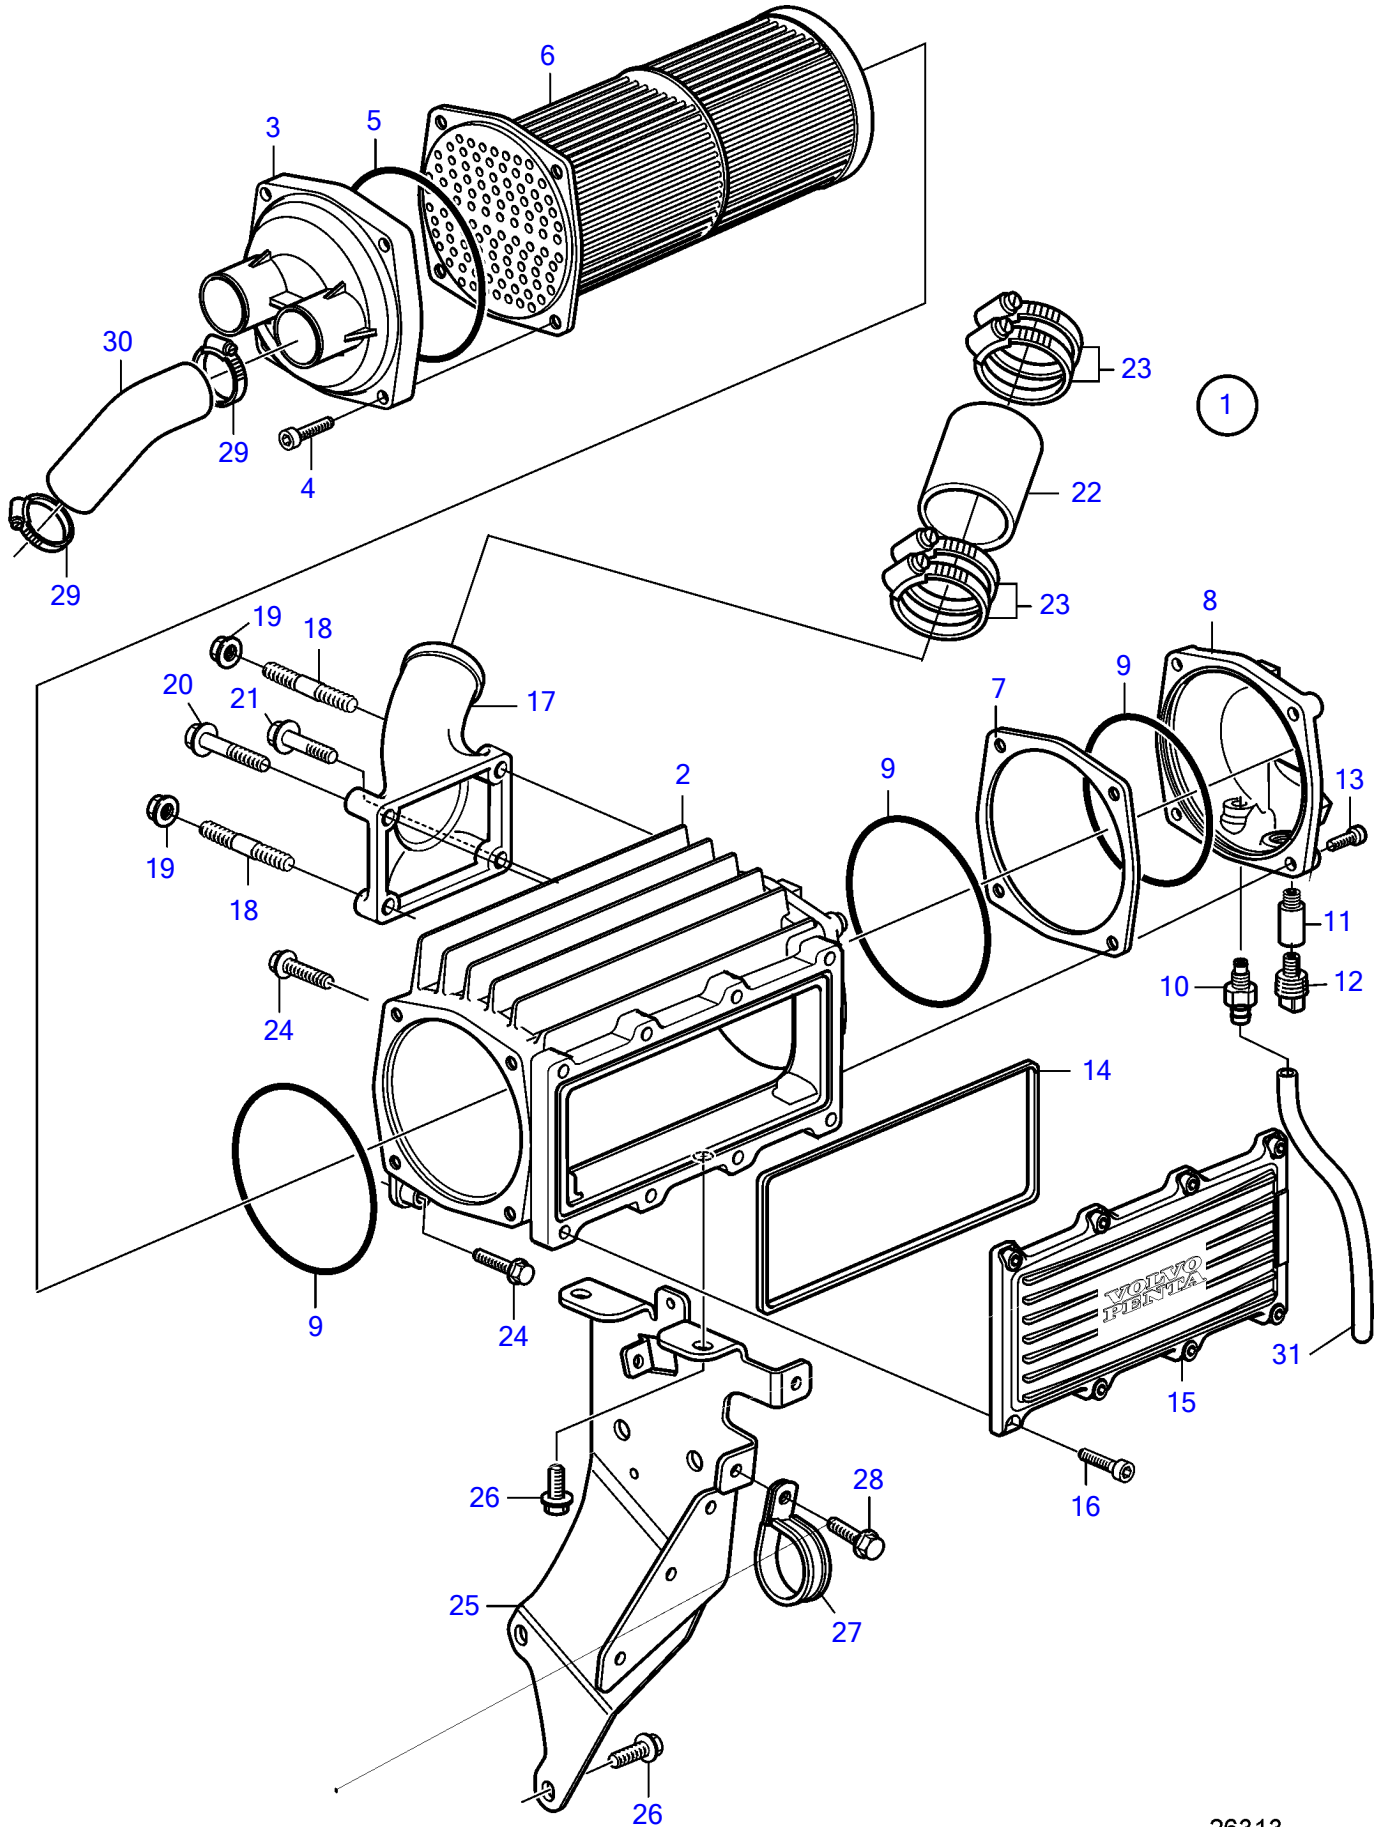

D6-280A-A, D6-280A-B, D6-280A-C, D6-280A-D, D6-280A-E, D6-280I-A, D6-280I-B, D6-280I-C, D6-280I-D, D6-280I-E, D6-310I-A, D6-310I-B, D6-310I-C, D6-310I-D, D6-330A-B, D6-330A-C, D6-330A-D, D6-330D-B, D6-330D-C, D6-330D-D, D6-330I-B, D6-330I-C, D6-330I-D, D6-310A-E, D6-310D-E, D6-310I-E, D6-330A-E, D6-330D-E, D6-330I-E

D6-280A-A, D6-280A-B, D6-280A-C, D6-280A-D, D6-280A-E, D6-280I-A, D6-280I-B, D6-280I-C, D6-280I-D, D6-280I-E,
 D6-310I-A, D6-310A-A, D6-310A-B, D6-310A-C, D6-310A-D, D6-310D-B, D6-310D-C, D6-310D-D, D6-310I-B, D6-310I-C,
 D6-310I-D, D6-330A-B, D6-330A-C, D6-330A-D, D6-330D-B, D6-330D-C, D6-330D-D, D6-330I-B, D6-330I-C, D6-330I-D,
 D6-310A-E, D6-310D-E, D6-310I-E, D6-330A-E, D6-330D-E, D6-330I-E

REF	PART NO.	QTY	DESCRIPTION	NOTES
1	3889391	1	Intercooler	
2	21692360	1	• Housing	
3	3889405	1	• Kit	
4	3838337	4	• • Screw	
5	3838406	1	• • O-ring	(3583632)
6	3583638	1	• Tube	
7	3838407	1	• Spacer	(3583630)
8	3583629	1	• Cover	
9	3838406	4	• O-ring	
10	3583822	1	• Draining nipple	
11	838929	1	• Anode	
12	838928	1	• Plug	
13	3838337	3	• Screw	
14	3583634	1	• Gasket	
15	3583633	1	• Cover	
16	3583635	8	• Screw	
17	3582786	1	Connection pipe	
18	953049	2	Stud	
19	945408	2	Flange nut	
20	965216	1	Flange screw	
21	947760	1	Flange screw	
22	865747	1	Hose	
23	994565	2	Hose clamp	
24	973924	4	Flange screw	
25	3848536	1	Bracket	(3812944)
26	946173	5	Flange screw	
27	984474	2	Clamp	
28	946440	2	Flange screw	
29	943478	2	Hose clamp	
30	3583016	1	Hose	
31	942754	1	Hose	