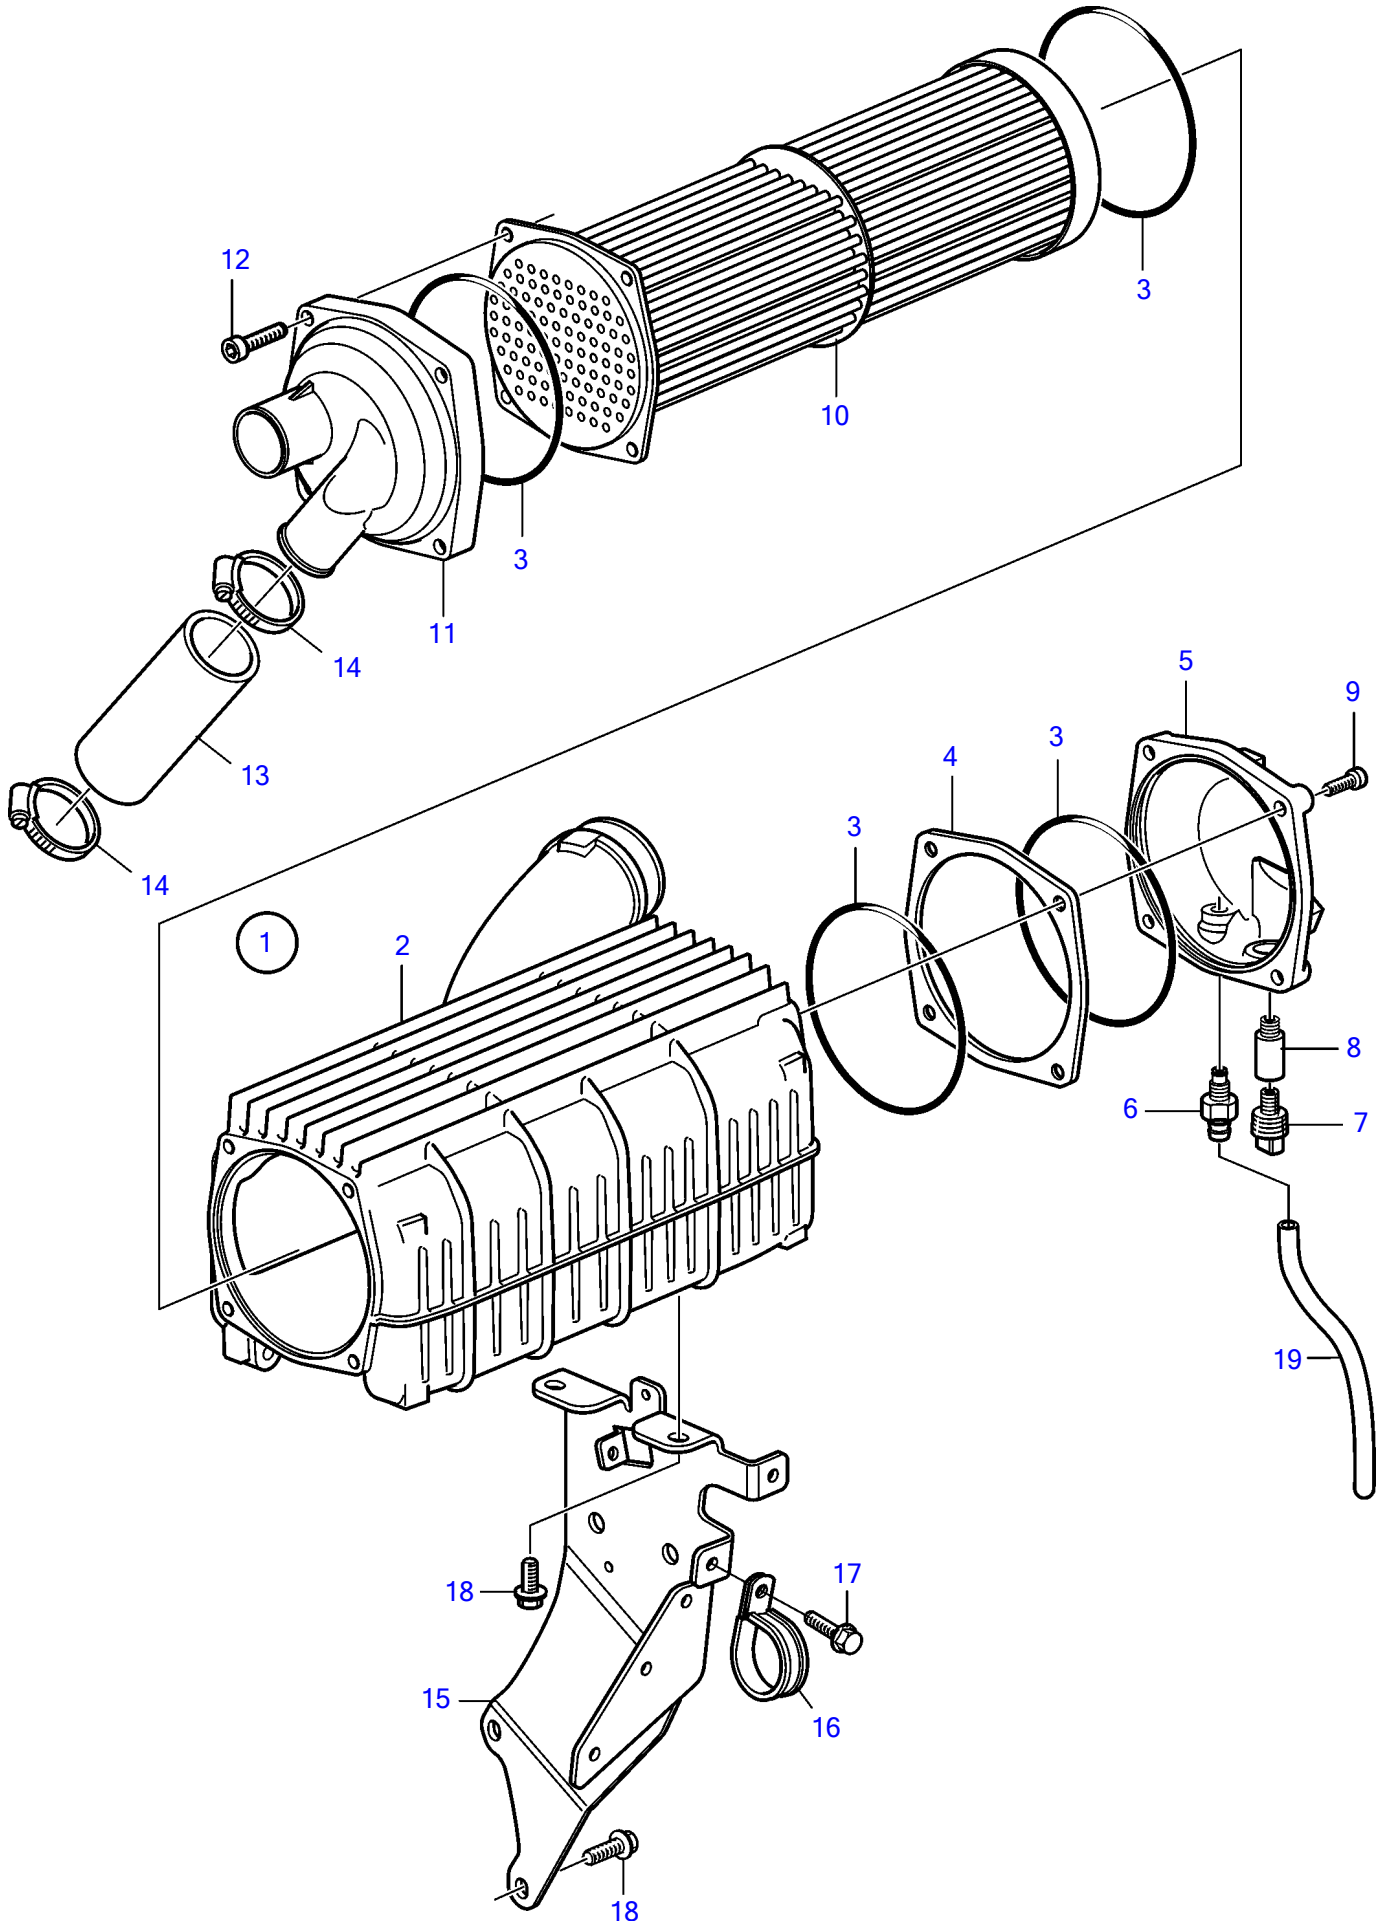

D6-400A-E, D6-435D-A, D6-435D-D, D6-435D-C, D6-435D-E, D6-435I-A, D6-435I-C, D6-435I-D, D6-435I-E

D6-400A-E, D6-435D-A, D6-435D-D, D6-435D-C, D6-435D-E, D6-435I-A, D6-435I-C, D6-435I-D, D6-435I-E

REF	PART NO.	QTY	DESCRIPTION	NOTES
1	3809901	1	Intercooler	
2	3819771	1	▪ Housing	
3	3838406	4	▪ O-ring	
4	3838407	1	▪ Spacer	
5	3583629	1	▪ Cover	
6	3583822	1	▪ Draining nipple	
7	838928	1	▪ Plug	
8	838929	1	▪ Anode	
9	3838337	5	▪ Screw	
10	3819770	1	▪ Tube	
11	3583628	1	▪ Cardboard tube	
12	3838337	4	▪ Screw	
13	3583016	1	Hose	
14	943478	2	Hose clamp	
15	3848536	1	Bracket	(3812944)
16	984474	2	Clamp	
17	946440	2	Flange screw	
18	946173	5	Flange screw	
19	942754	1	Hose	