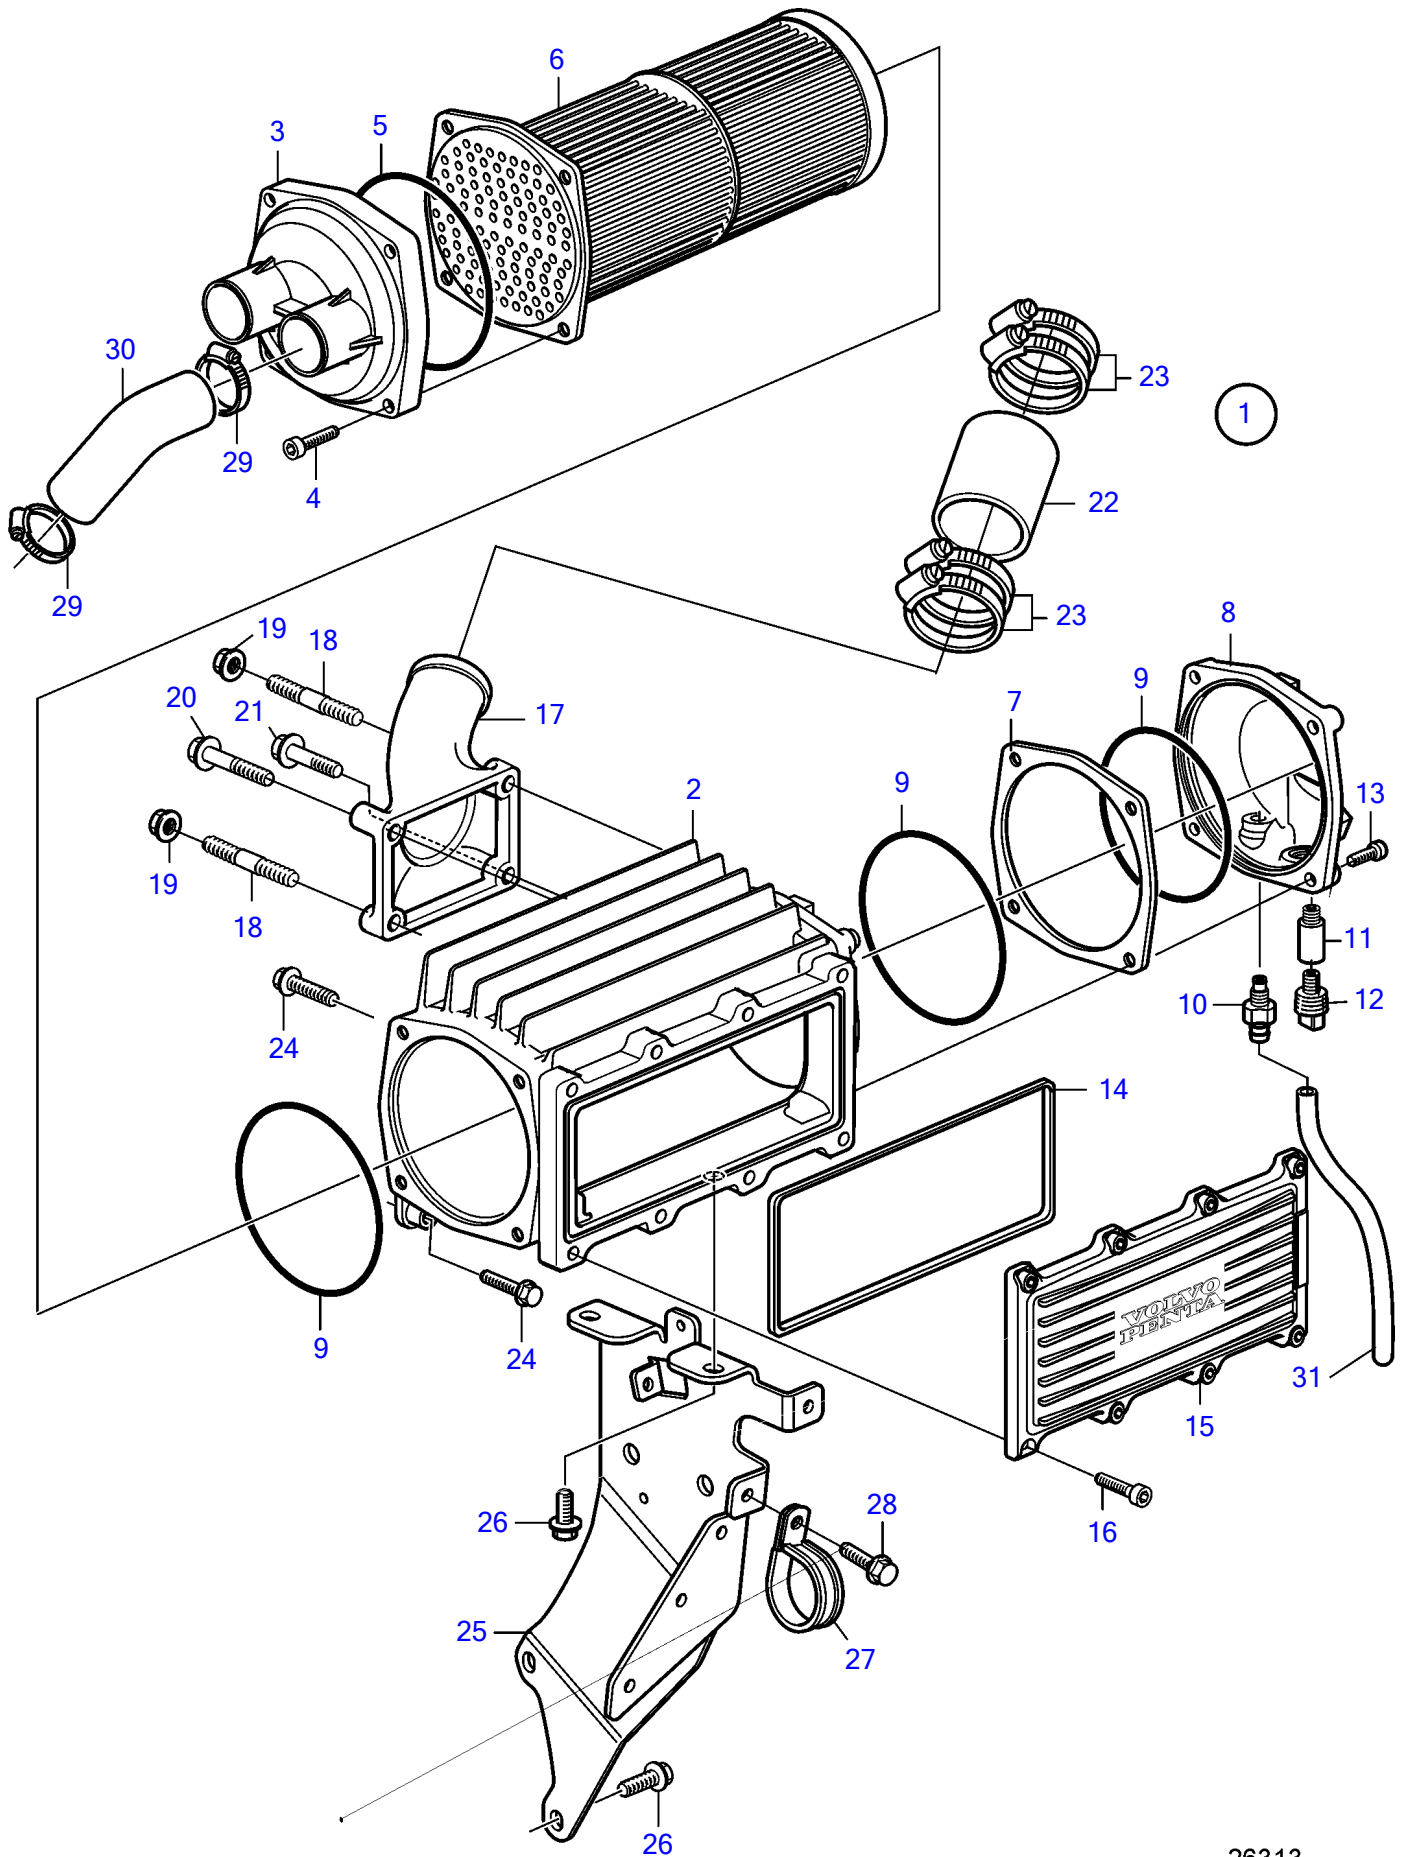

D6-330A-B, D6-330A-C, D6-330A-D, D6-330D-B, D6-330D-C, D6-330D-D, D6-330I-B, D6-330I-C, D6-330I-D, D6-350A-A, D6-350A-B, D6-370A-B, D6-370A-C, D6-370A-D, D6-370D-B, D6-370D-C, D6-370D-D, D6-370I-A, D6-370I-B, D6-370I-C, D6-370I-D, D6-330A-E, D6-330D-E, D6-330I-E, D6-370A-E, D6-370D-E, D6-370I-E

REF	PART NO.	QTY	DESCRIPTION	NOTES
1	3889393	1	Intercooler	
2	21692360	1	• Housing	
3	3889405	1	• Kit	
4	3838337	4	• • Screw	
5	3838406	1	• • O-ring	
6	3808746	1	• Insert	
7	3838407	1	• Spacer	(3583630)
8	3583629	1	• Cover	
9	3838406	3	• O-ring	
10	3583822	1	• Draining nipple	
11	838929	1	• Anode	
12	838928	1	• Plug	
13	3838337	4	• Screw	
14	3583634	1	• Gasket	
15	3583633	1	• Cover	
16	3583635	8	• Screw	
17	3582786	1	Connection pipe	
18	953049	2	Stud	
19	945408	2	Flange nut	
20	965216	1	Flange screw	
21	947760	1	Flange screw	
22	865747	1	Hose	
23	943480	4	Hose clamp	
24	973924	4	Flange screw	
25	3848536	1	Bracket	(3812944)
26	946173	5	Flange screw	
27	984474	2	Clamp	
28	946440	2	Flange screw	
29	943478	2	Hose clamp	
30	3583016	1	Hose	
31	942754	1	Hose	