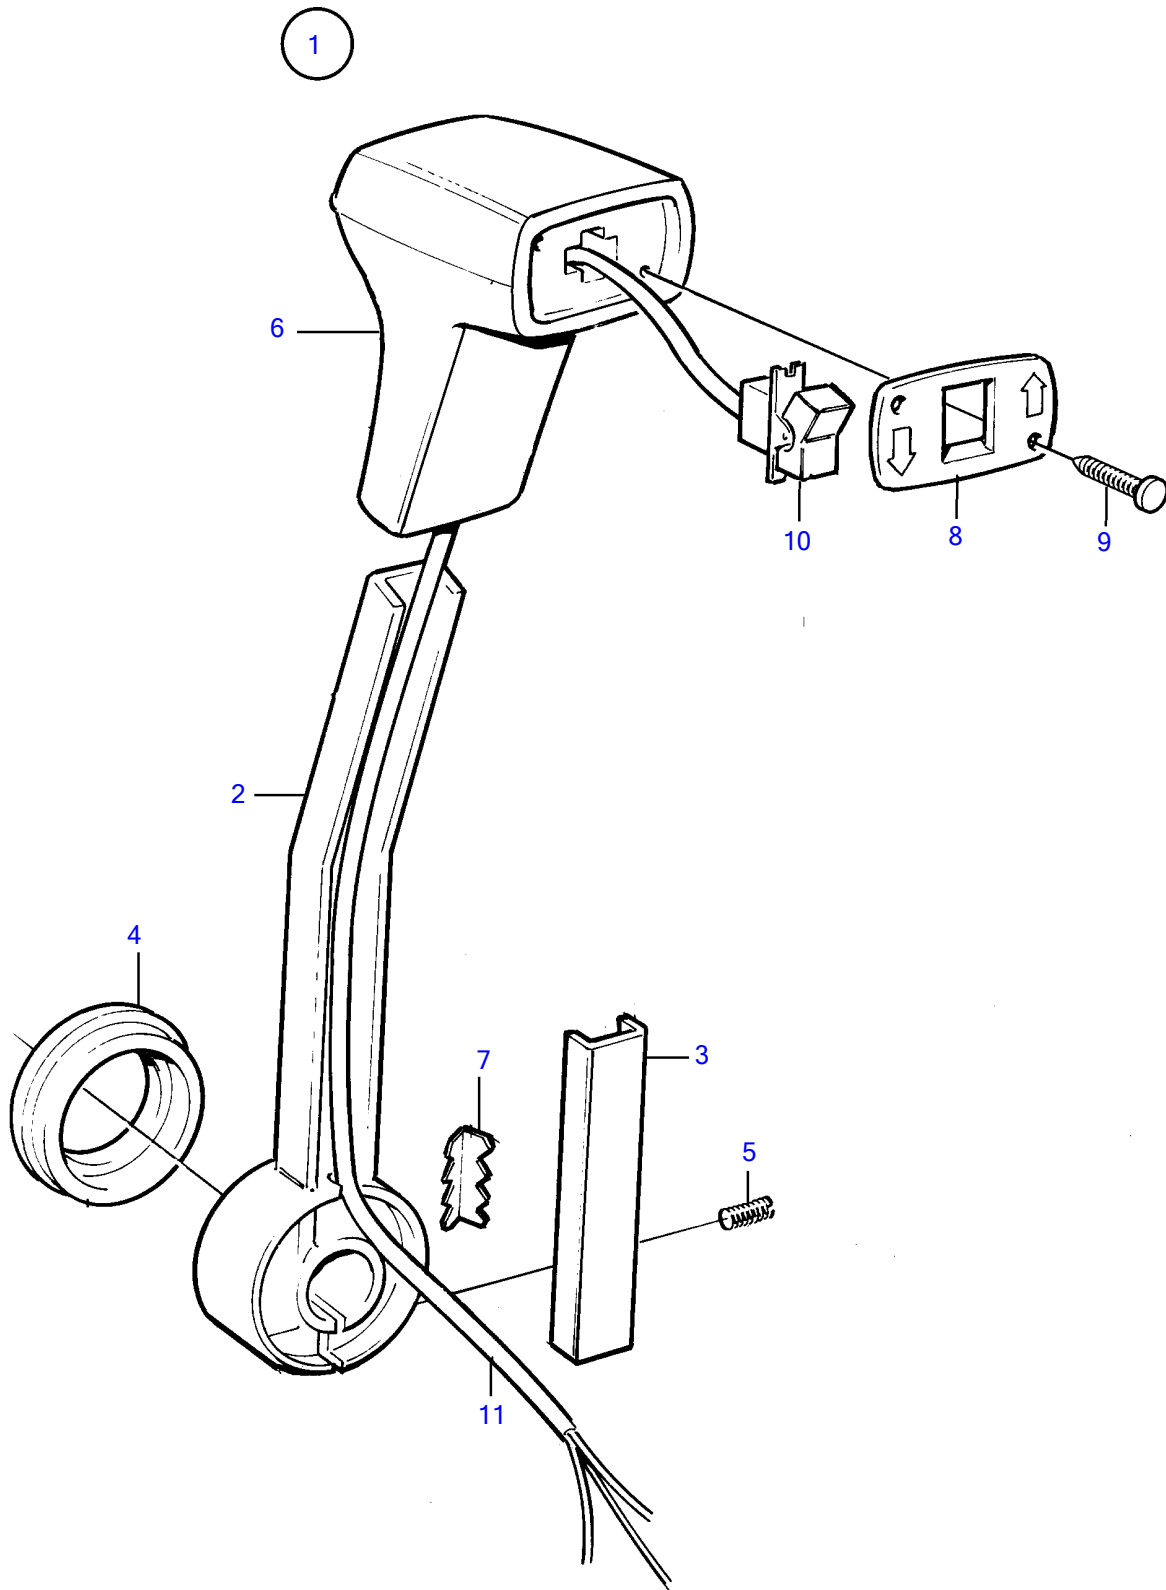

D6-280A-A, D6-280A-B, D6-280A-C, D6-280A-D, D6-280A-E, D6-280I-A, D6-280I-B, D6-280I-C, D6-280I-D, D6-280I-E, D6-310I-A, D6-310A-A, D6-310A-B, D6-310A-C, D6-310A-D, D6-310D-B, D6-310D-C, D6-310D-D, D6-310I-B, D6-310I-C, D6-310I-D, D6-330A-B, D6-330A-C, D6-330A-D, D6-330D-B, D6-330D-C, D6-330D-D, D6-330I-B, D6-330I-C, D6-330I-D, D6-350A-A, D6-350A-B, D6-370A-B, D6-370A-C, D6-370A-D, D6-370D-B, D6-370D-C, D6-370D-D, D6-370I-A, D6-370I-B, D6-370I-C, D6-370I-D, D6-310A-E, D6-310D-E, D6-310I-E, D6-330A-E, D6-330D-E, D6-330I-E, D6-370A-E, D6-370D-E, D6-370I-E, D6-400A-E, D6-435D-A, D6-435D-D, D6-435D-C, D6-435D-E, D6-435I-A, D6-435I-C, D6-435I-D, D6-435I-E

REF	PART NO.	QTY	DESCRIPTION
1	21186619	1	Control lever
2	828911	1	• Hand lever
3	852991	1	• Rail
4	852995	1	• Ring
5	963678	1	• Hex. socket screw
6	852989	1	• Handle
7	853000	1	• Striker plate
8	3818553	1	• Connector cap
9	853003	2	• Nail
10	853311	1	• Switch
11	3841734	1	• Cable kit