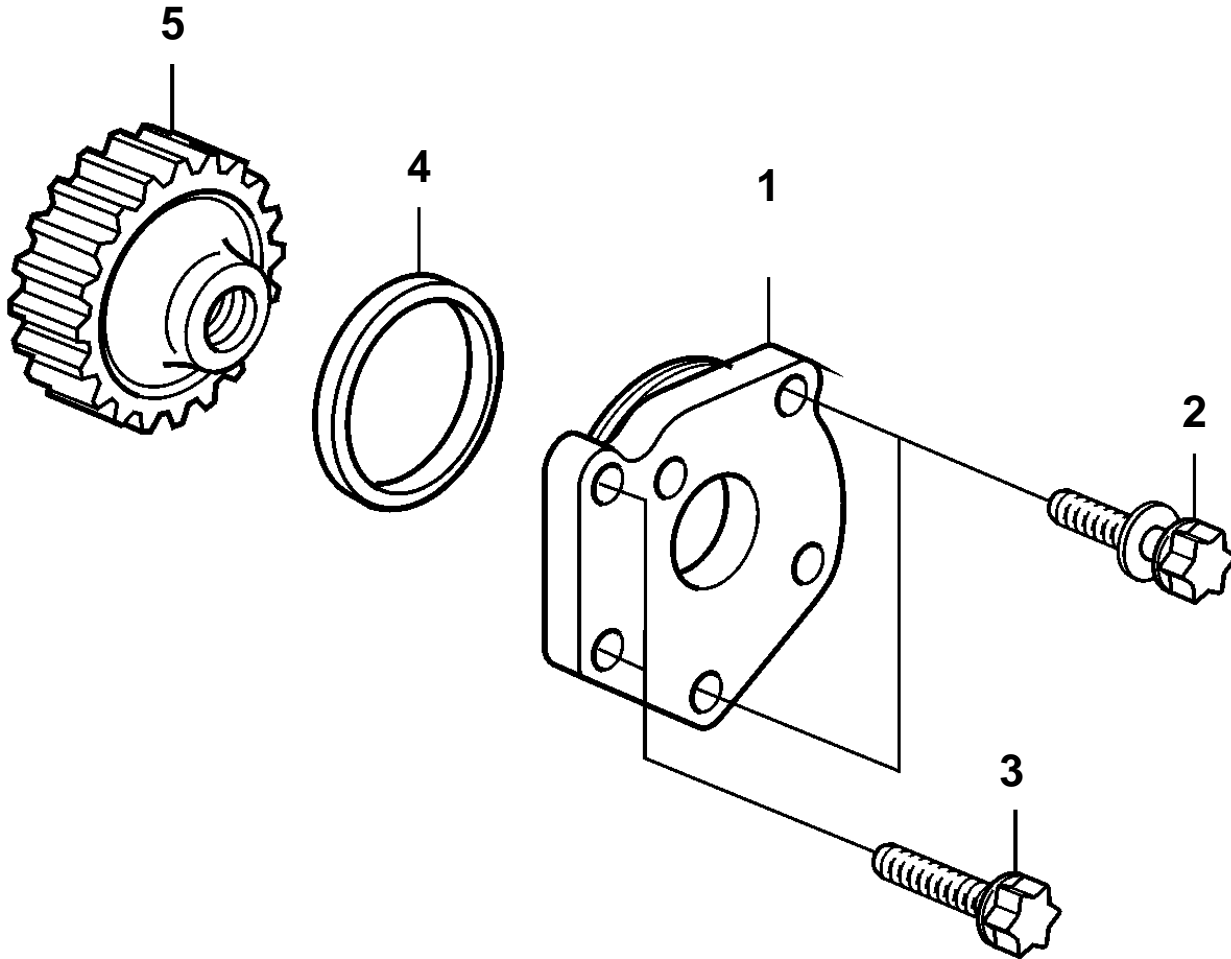

D5A-A T, D5A-A TA, D7A-A T, D7A-A TA, D7C-A TA

19728

D5A-A T, D5A-A TA, D7A-A T, D7A-A TA, D7C-A TA

REF	PART NO.	QTY	DESCRIPTION
1	20464467	1	Cover flange
2	3586624	2	Hexagon screw
3	20464470	2	Screw
4	20450818	1	O-ring
5	3586625	1	Gear