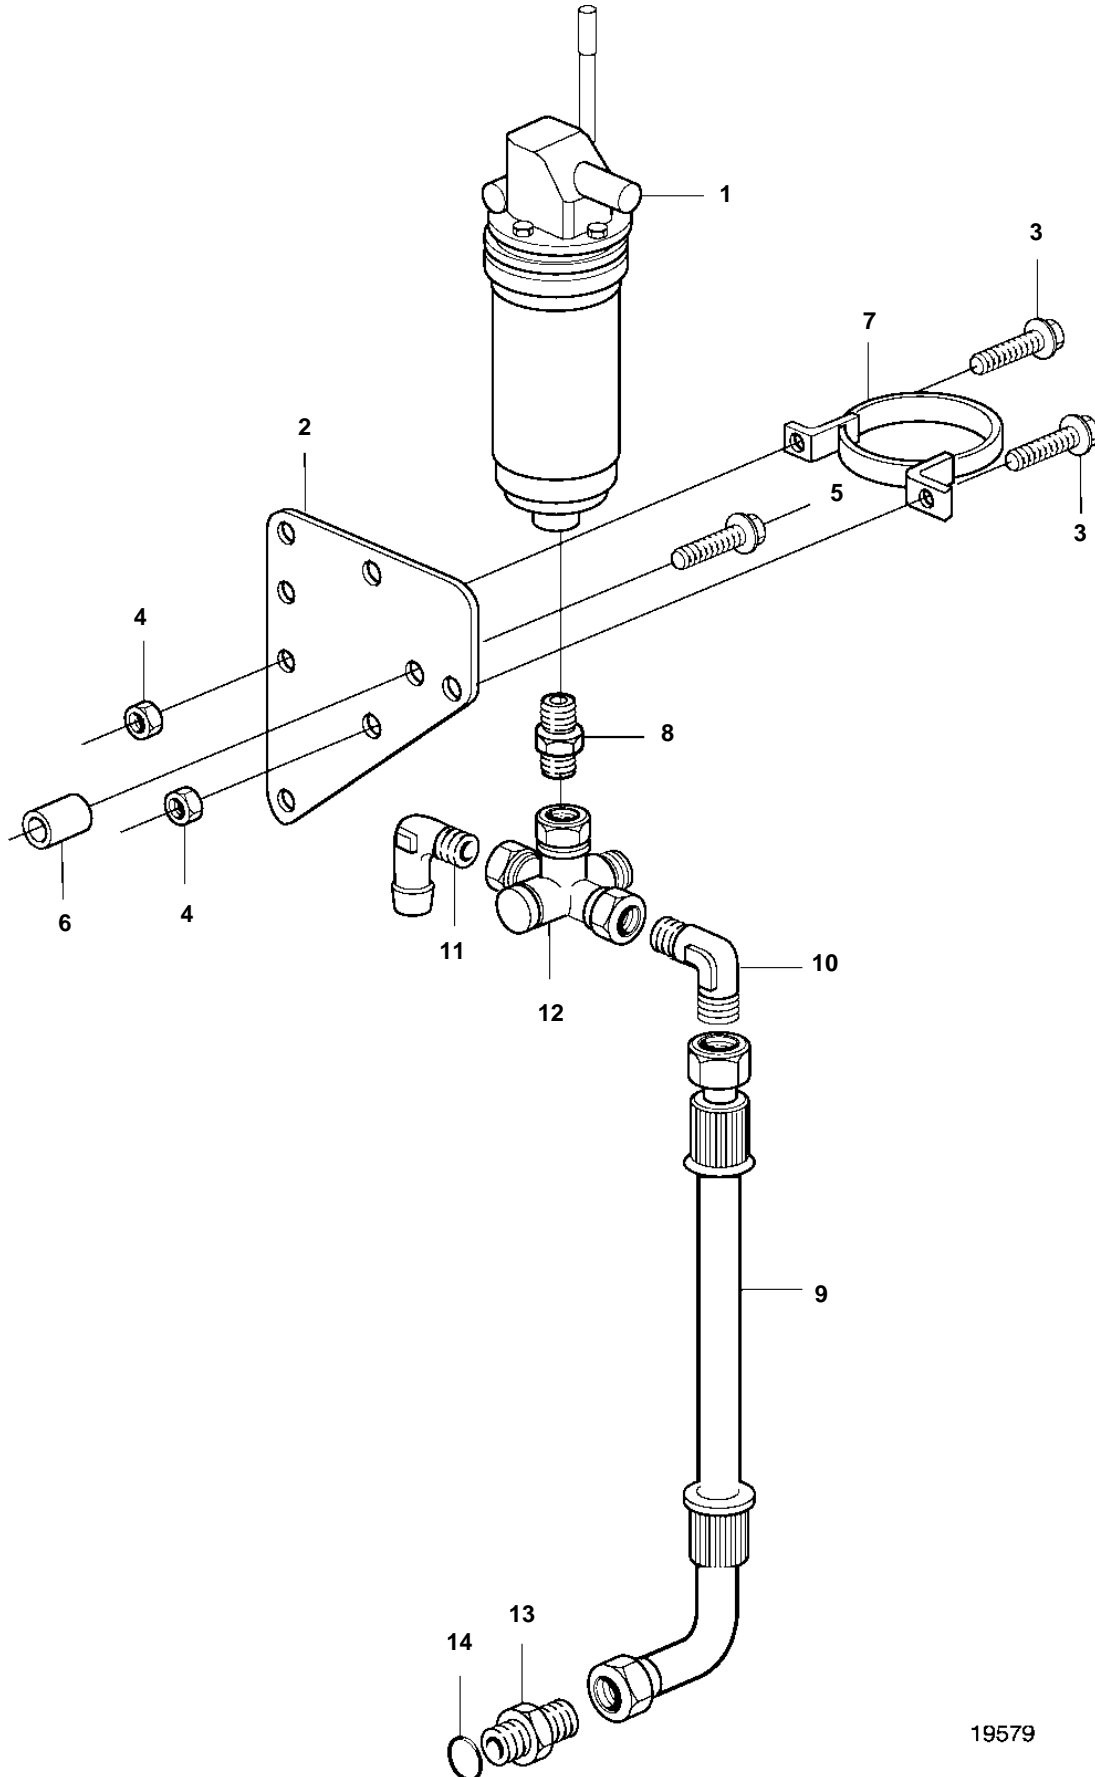

D5A-A T, D5A-A TA, D7A-A T, D7A-A TA, D7C-A TA

19579

D5A-A T, D5A-A TA, D7A-A T, D7A-A TA, D7C-A TA

REF	PART NO.	QTY	DESCRIPTION	NOTES
1	3827475	1	Oil bilge pump	
2	3838605	1	Bracket	
3	949578	4	Screw	L=25mm
4	945408	4	Flange nut	
5	20450802	3	Screw	
6	888723	3	Spacer sleeve	
7	3838616	1	Clamp	
8	16452	1	Nipple	
9	888725	1	Hose	
10	467716	1	Elbow nipple	
11	957111	1	Elbow nipple	
12	866572	1	Tap	
13	888727	1	Nipple	
14	11998	1	Gasket	