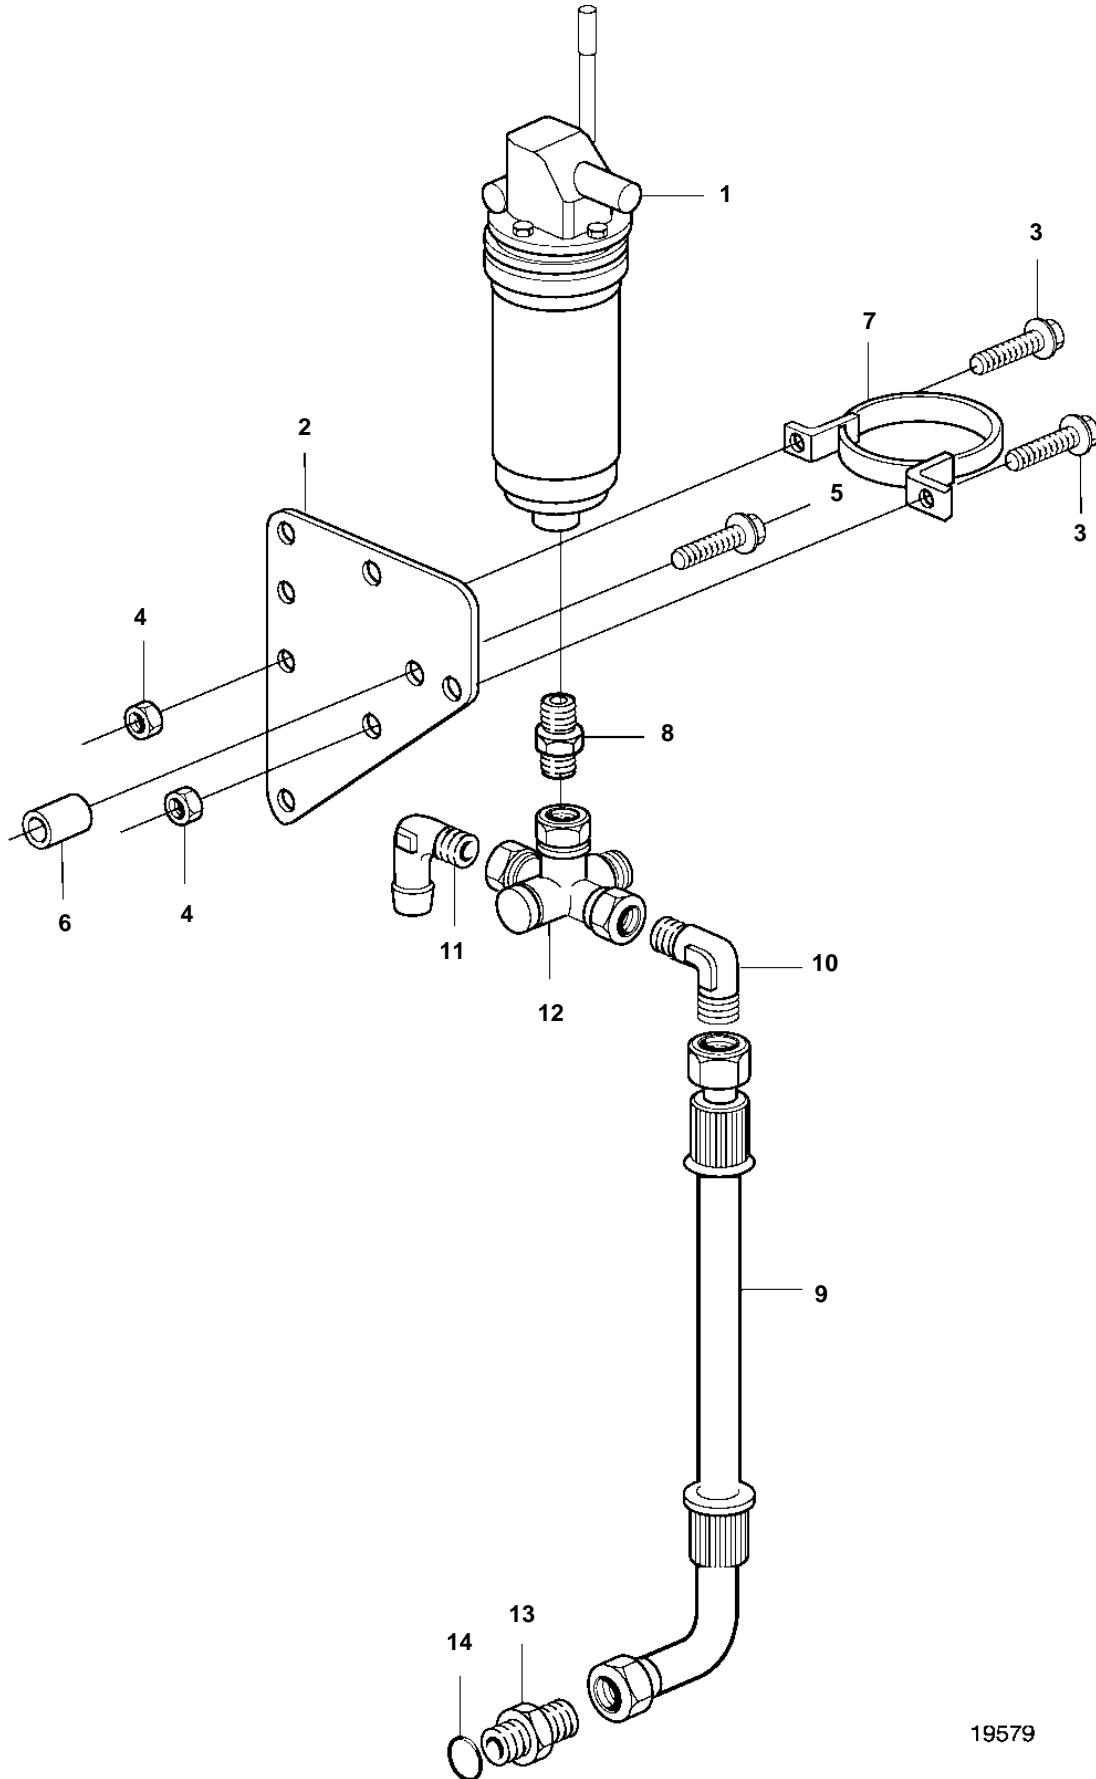

D7A-A T, D7A-A TA, D7C-A TA

19579

D7A-A T, D7A-A TA, D7C-A TA

REF	PART NO.	QTY	DESCRIPTION	NOTES
1	3827475	1	Oil bilge pump	
2	3838605	1	Bracket	
3	949578	4	Screw	L=25mm
4	945408	4	Flange nut	
5	20450802	3	Screw	
6	888723	3	Spacer sleeve	
7	3838616	1	Clamp	
8	16452	1	Nipple	
9	888725	1	Hose	
10	467716	1	Elbow nipple	
11	957111	1	Elbow nipple	
12	866572	1	Tap	
13	888727	1	Nipple	
14	11998	1	Gasket	