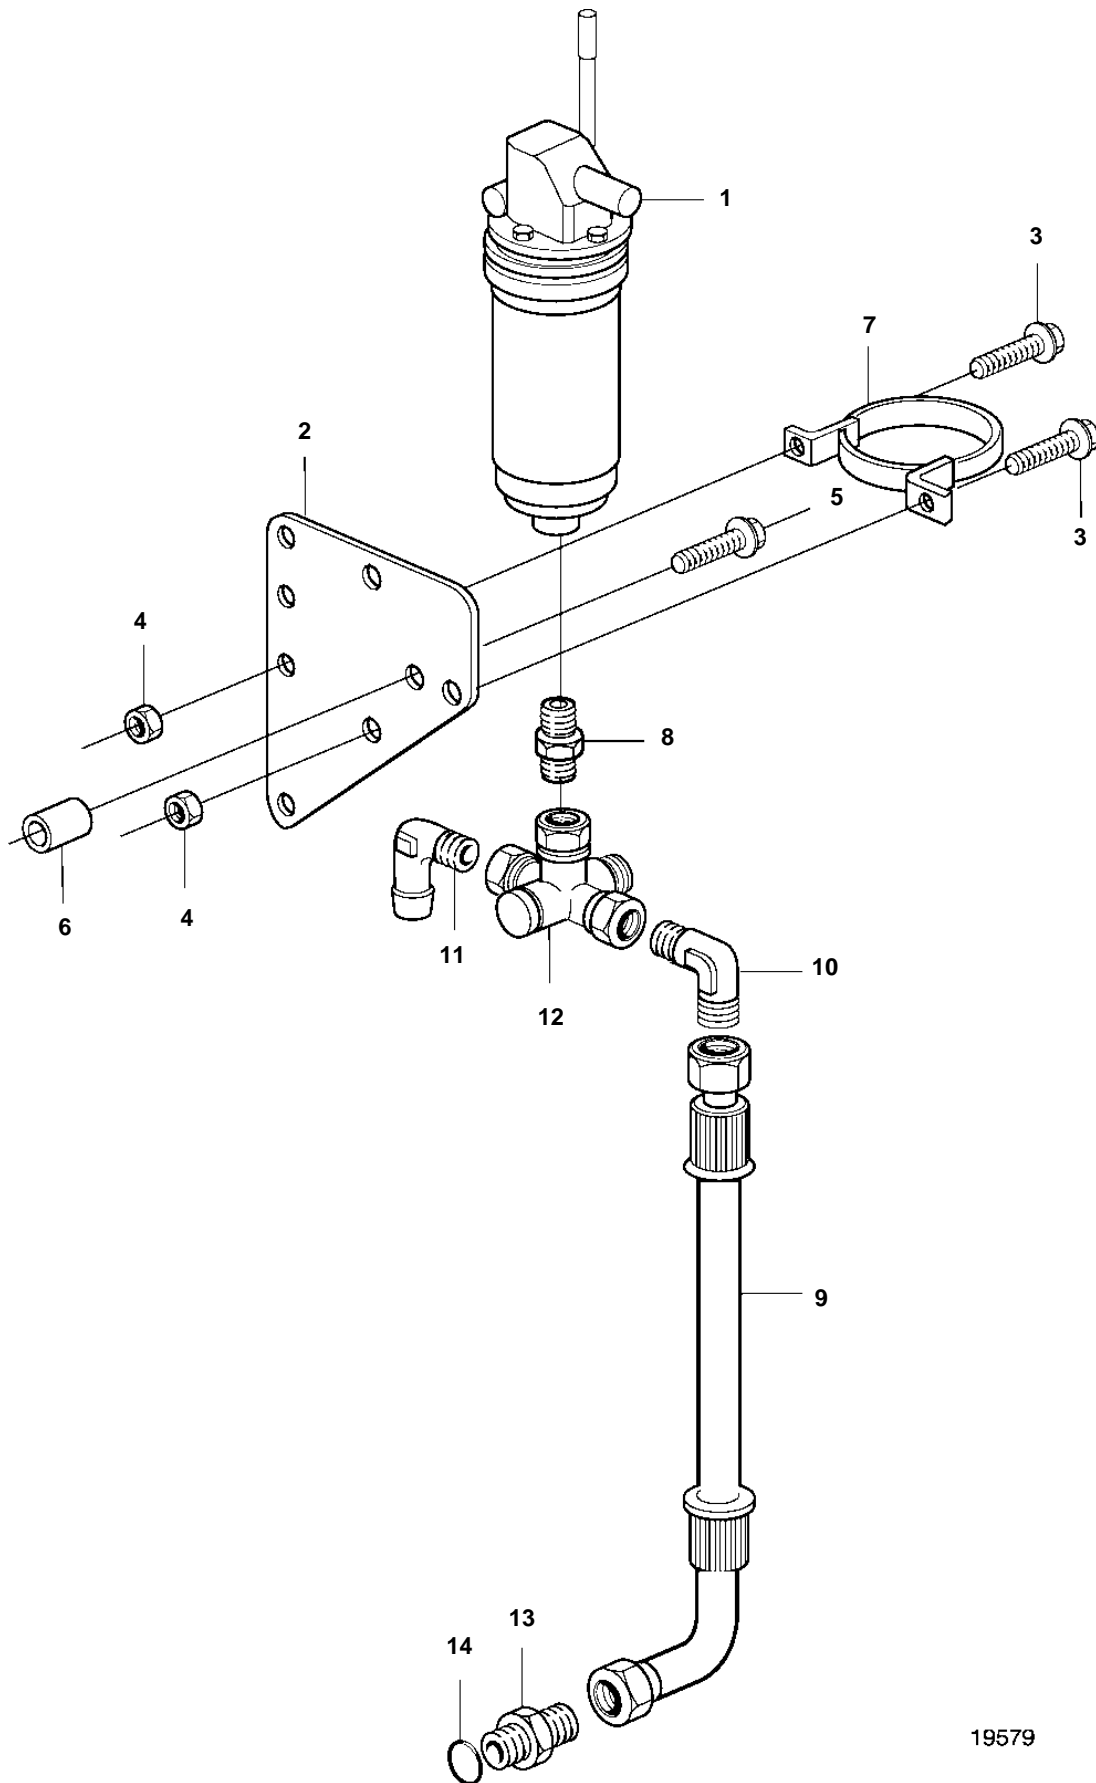

D5A-A T, D5A-A TA

19579

D5A-A T, D5A-A TA

REF	PART NO.	QTY	DESCRIPTION	NOTES
1	3827475	1	Oil bilge pump	
2	3838605	1	Bracket	
3	949578	4	Screw	L=25mm
4	945408	4	Flange nut	
5	20450802	3	Screw	
6	888723	3	Spacer sleeve	
7	3838616	1	Clamp	
8	16452	1	Nipple	
9		1	Hose	
10	467716	1	Elbow nipple	
11	957111	1	Elbow nipple	
12	866572	1	Tap	
13	888727	1	Nipple	
14	11998	1	Gasket	