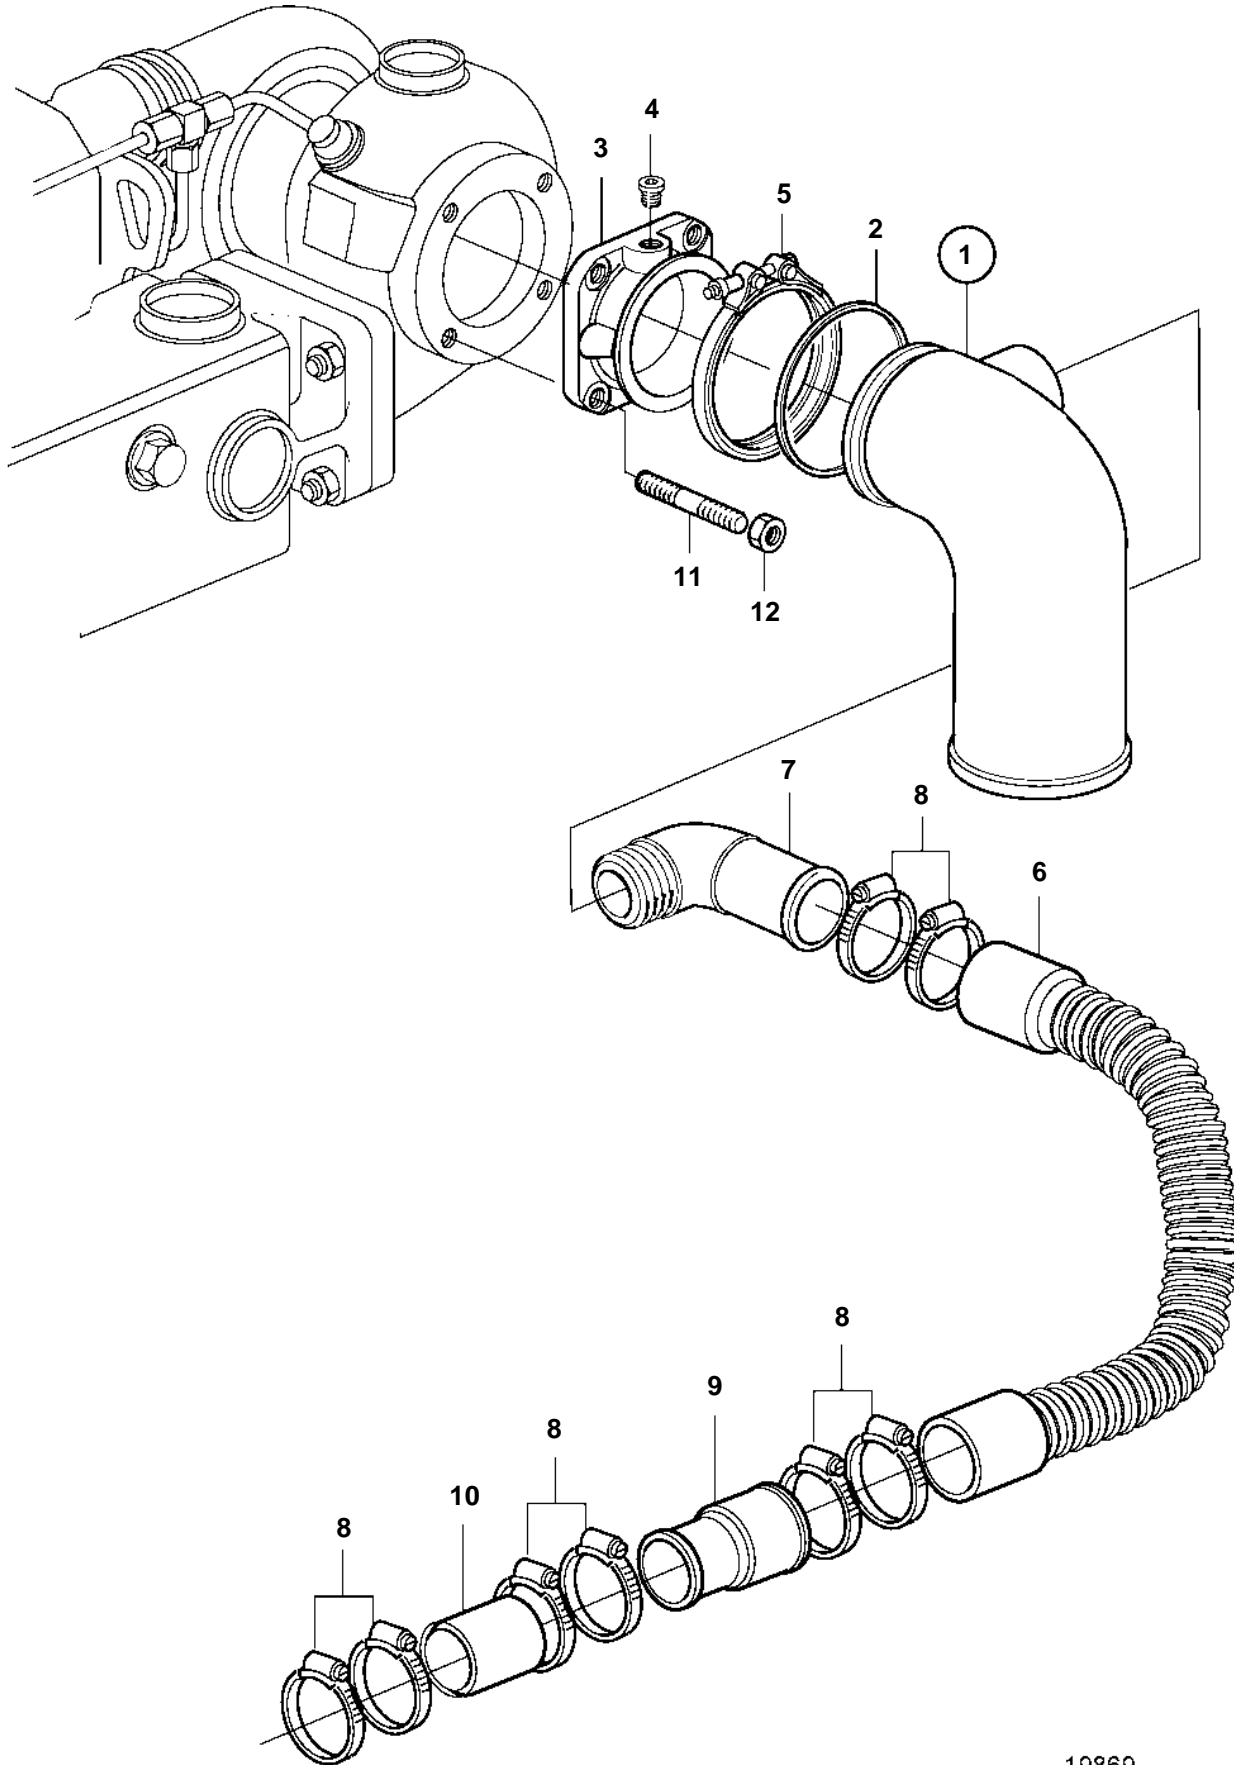

D7A-A T, D7A-A TA, D7C-A TA

19869

D7A-A T, D7A-A TA, D7C-A TA

REF	PART NO.	QTY	DESCRIPTION	NOTES
1	3830988	1	Exhaust riser	
2		1	· Gasket	Not interchangeable.
3	3835923	1	Adapter	
4	952075	1	Plug	
5	3838942	1	Clamp	
6	863615	1	Hose	L=576mm. D7 ZF 220, ZF 280.
7	848420	1	Hose attachment	
8	981220	8	Hose clamp	
9	3838494	1	Tube	
10	858471	X	Hose	
11	888785	4	Stud	
12	20412308	4	Nut	