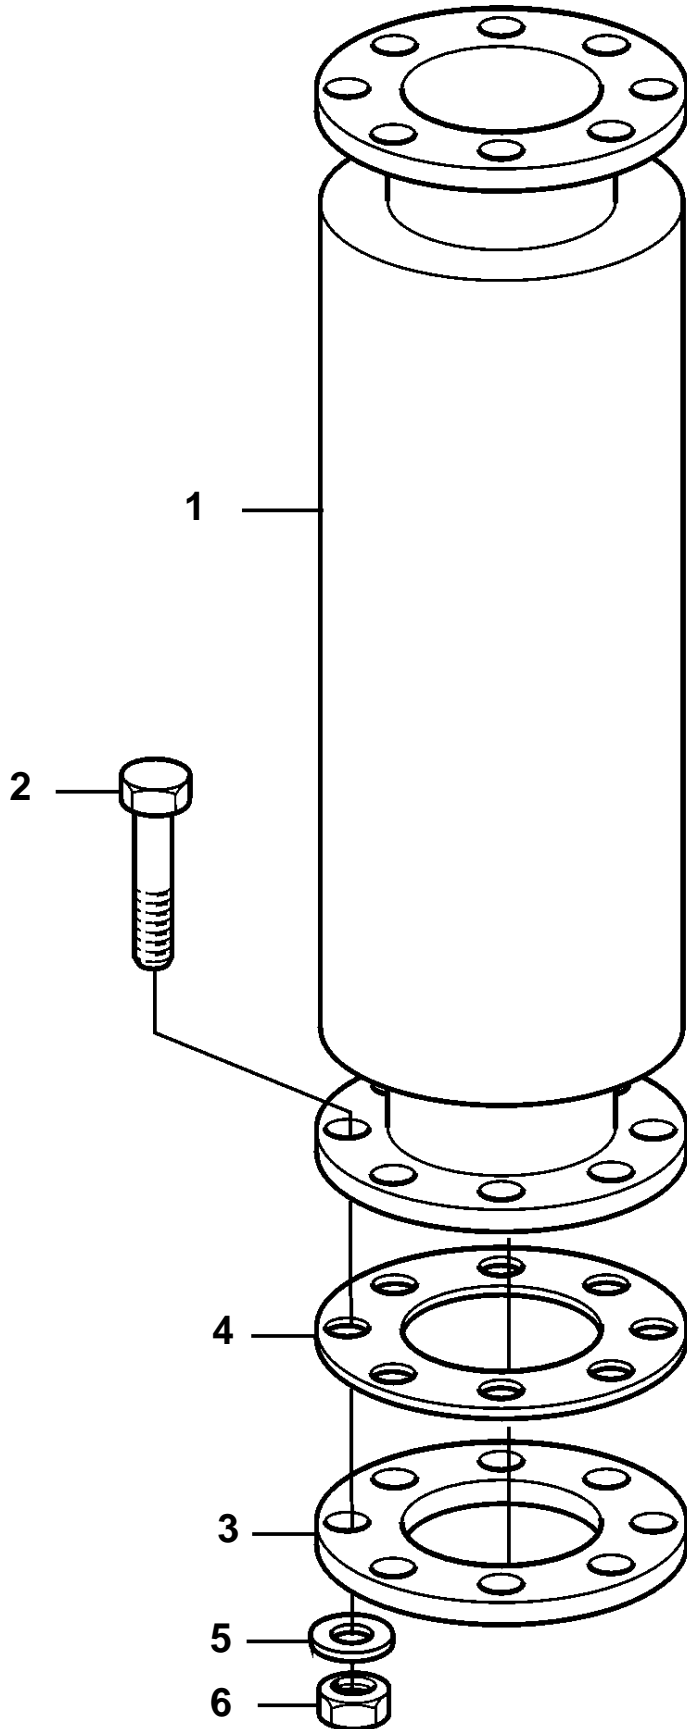

D7A-A T, D7A-A TA, D7C-A TA

19817

**D7A-A T, D7A-A TA, D7C-A TA**

REF	PART NO.	QTY	DESCRIPTION
1	836257	1	Muffler
2	955366	16	Screw
3	846414	2	Flange
4	862977	2	Gasket
5	941912	16	Spring washer
6	955785	16	Nut