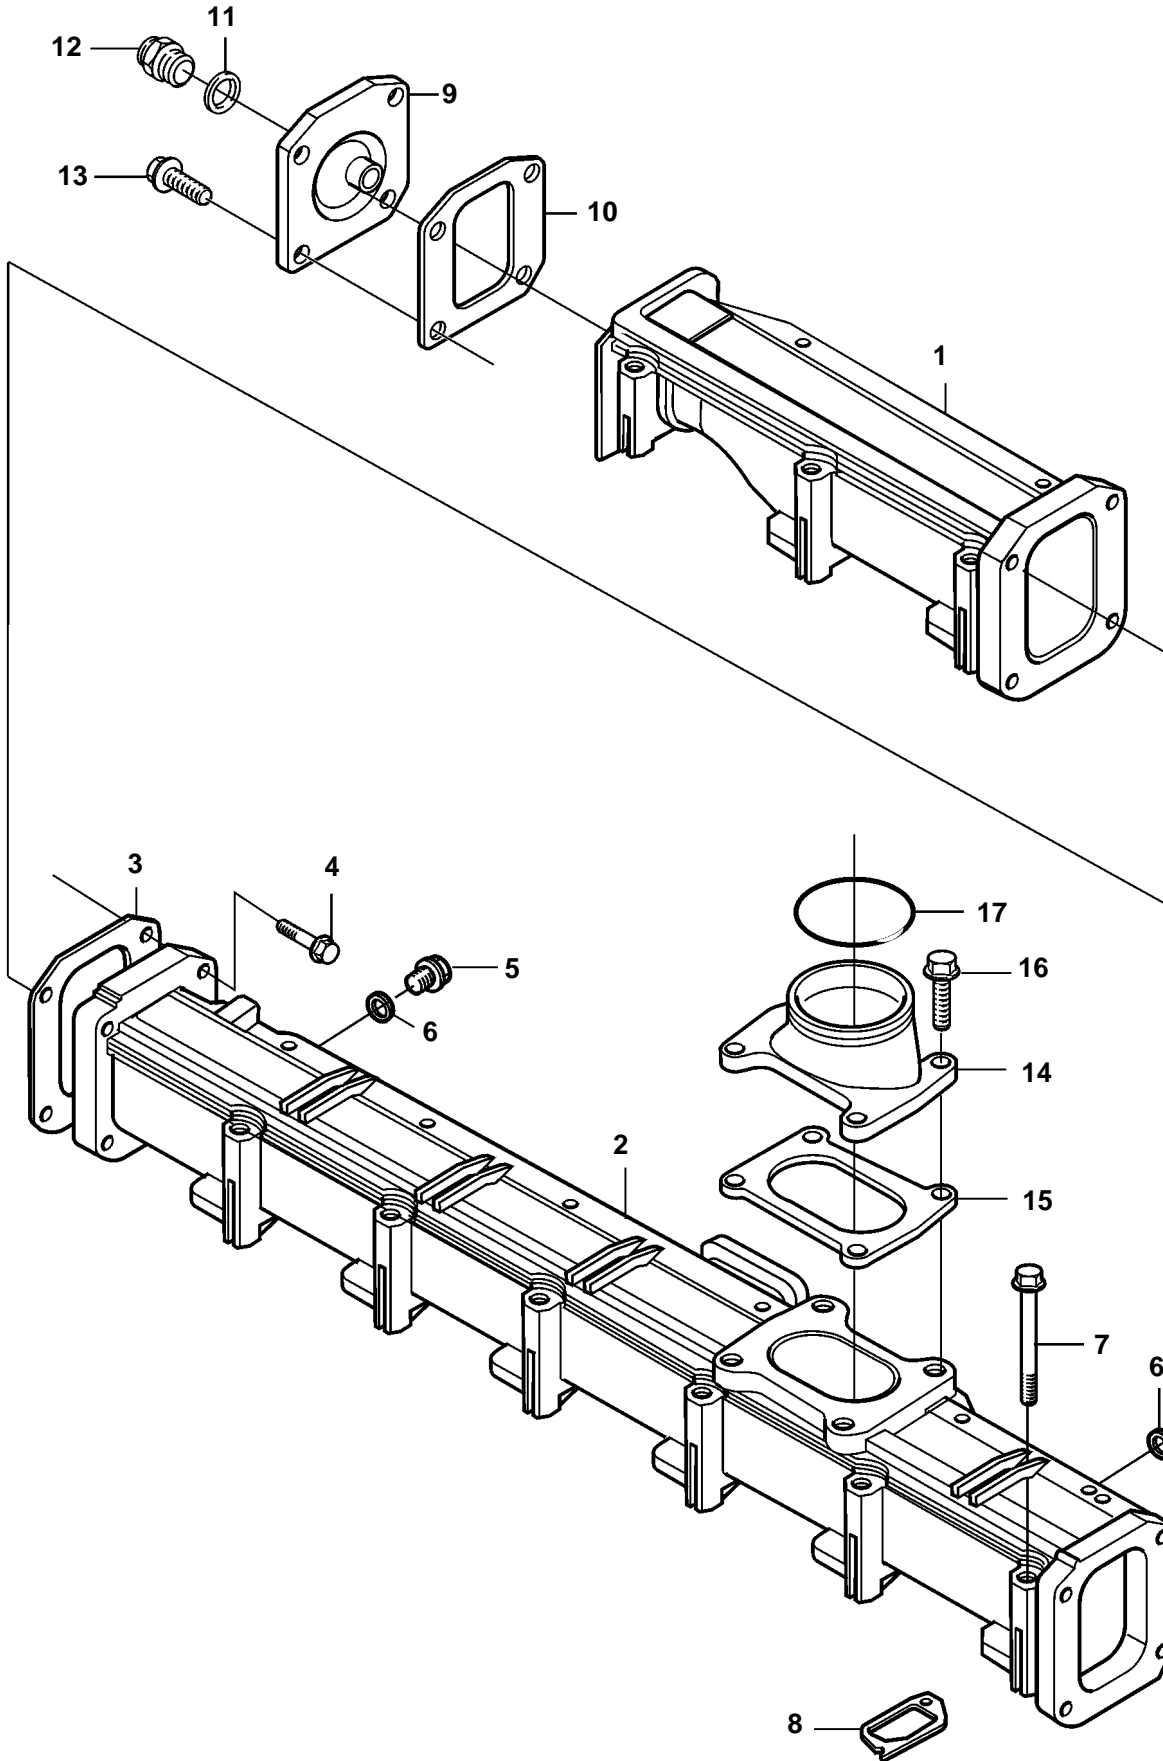

D7A-A TA, D7C-A TA

**D7A-A TA, D7C-A TA**

REF	PART NO.	QTY	DESCRIPTION
1	888772	1	Charge air pipe
2	20405939	1	Inlet pipe
3	20405613	1	Gasket
4	20412340	4	Screw
5	20405556	1	Plug
6	947281	1	Gasket
7	20412601	12	Screw
8	20405619	6	Gasket
9	888780	1	Hatch
10	20405613	1	Gasket
11	11998	1	Gasket
12	960630	1	Plug
13	20405792	4	Screw
14	888776	1	Studs
15	20544499	1	Gasket
16	20459228	4	Hexagon screw
17	888778	1	Sealing ring