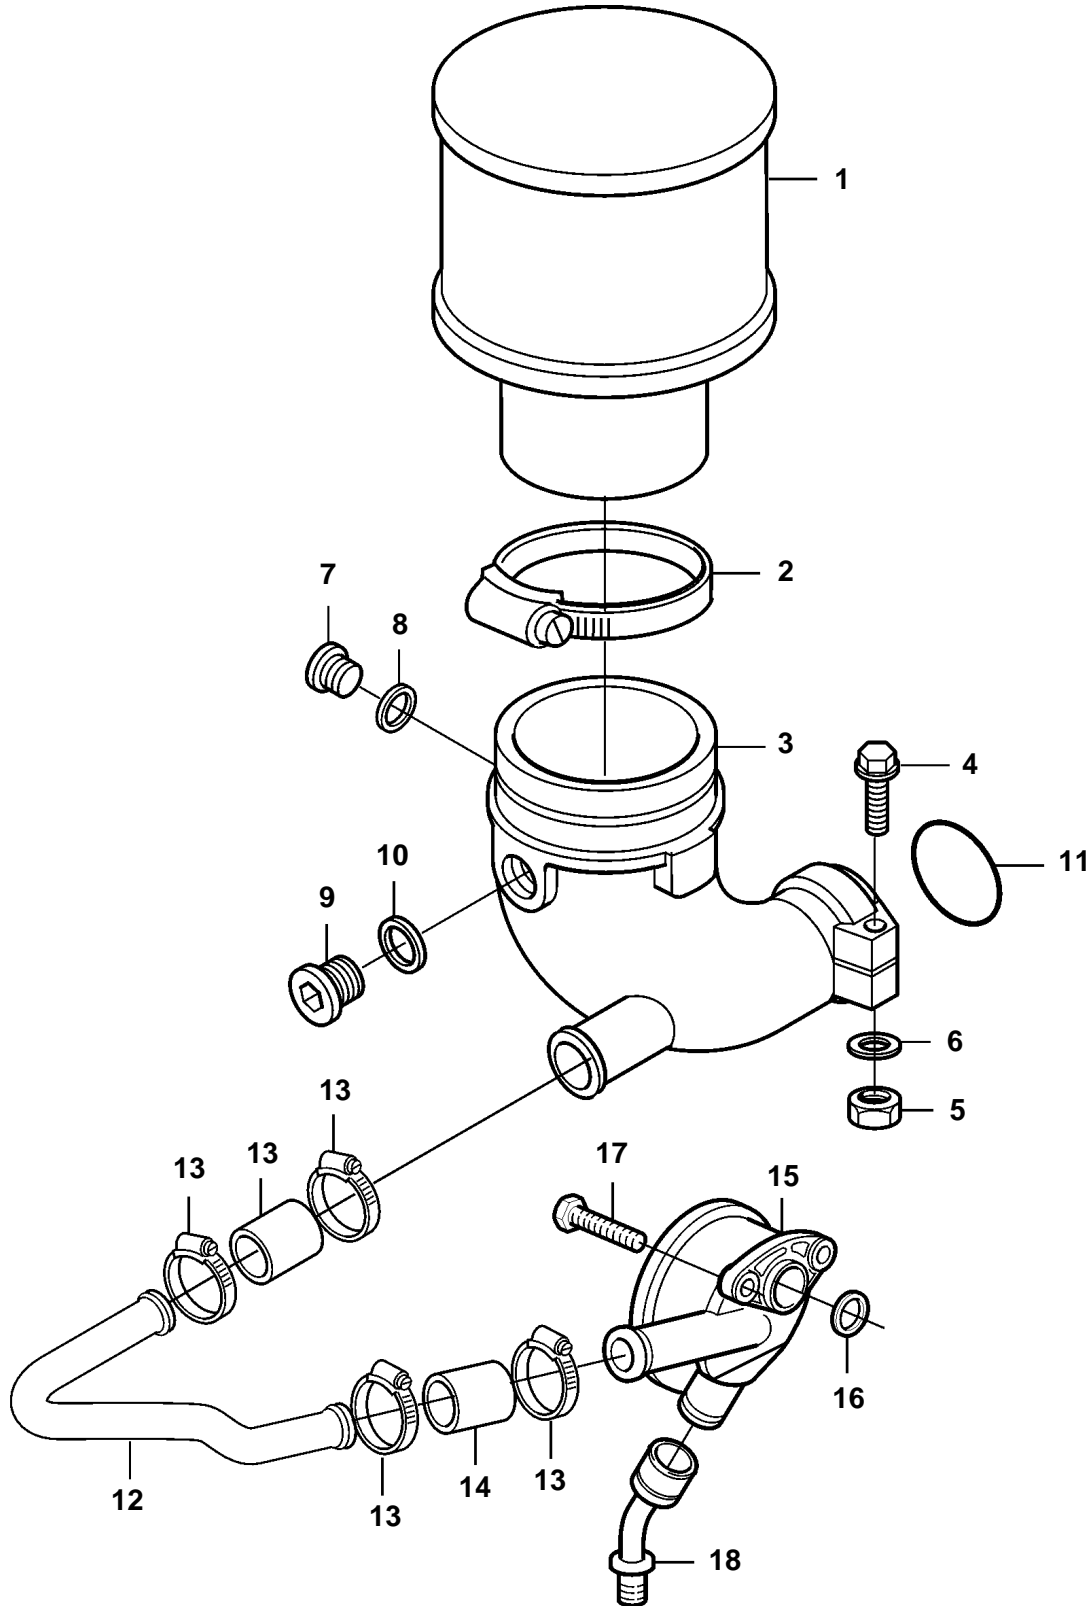

D7C-A T, D7C-A TA

D7C-A T, D7C-A TA

REF	PART NO.	QTY	DESCRIPTION
1	20483100	1	Air filter
2	888791	1	Hose clamp
3	888812	1	Inlet bend
4	20532681	2	Screw
5	945408	2	Flange nut
6	20460127	2	Washer
7	20450895	1	Plug
8	947281	1	Gasket
9	20459195	1	Plug
10	957189	1	Gasket
11	888889	1	Sealing ring
12	888813	1	Connection pipe
13	20405755	4	Clamp
14	888814	2	Hose
15	20412322	1	Crankcase ventilatio
16	20405943	1	Gasket
17	20450728	2	Hexagon screw
18	20405938	1	Connector