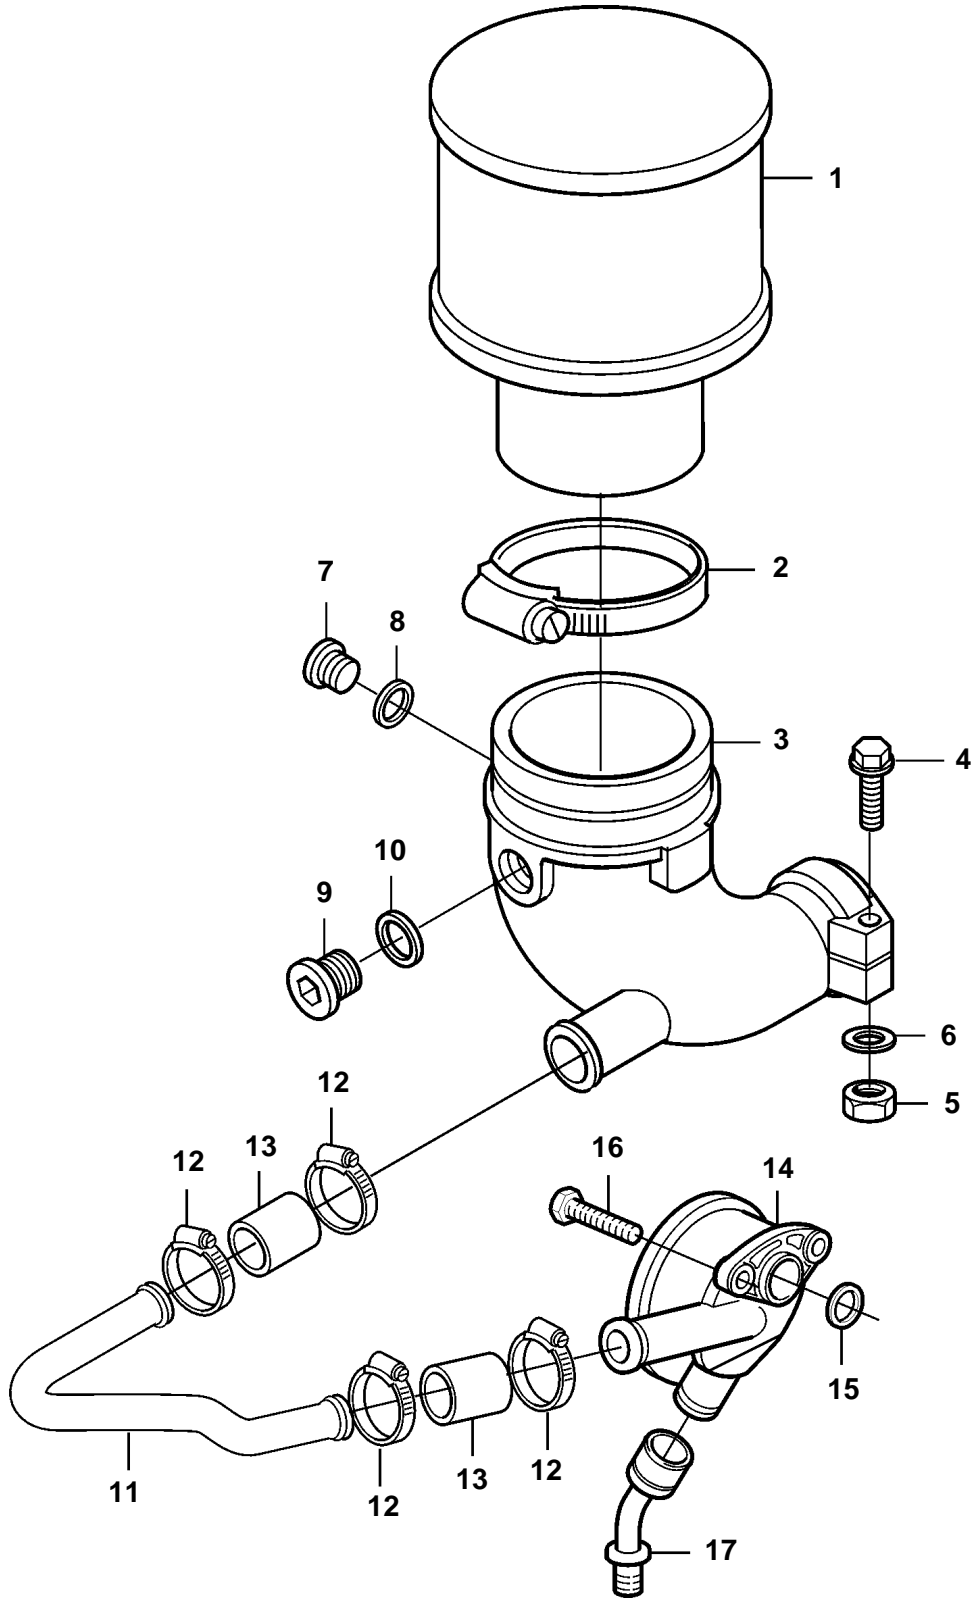

D7A-A T, D7A-A TA

D7A-A T, D7A-A TA

REF	PART NO.	QTY	DESCRIPTION
1	20483100	1	Air filter
2	888791	1	Hose clamp
3	888812	1	Inlet bend
4	20532681	2	Screw
5	945408	2	Flange nut
6	20460127	2	Washer
7	20450895	1	Plug
8	947281	1	Gasket
9	20459195	1	Plug
10	957189	1	Gasket
11	888813	1	Connection pipe
12	20405755	4	Clamp
13	888814	2	Hose
14	20412322	1	Crankcase ventilatio
15	20405943	1	Gasket
16	20450728	2	Hexagon screw
17	20405938	1	Connector