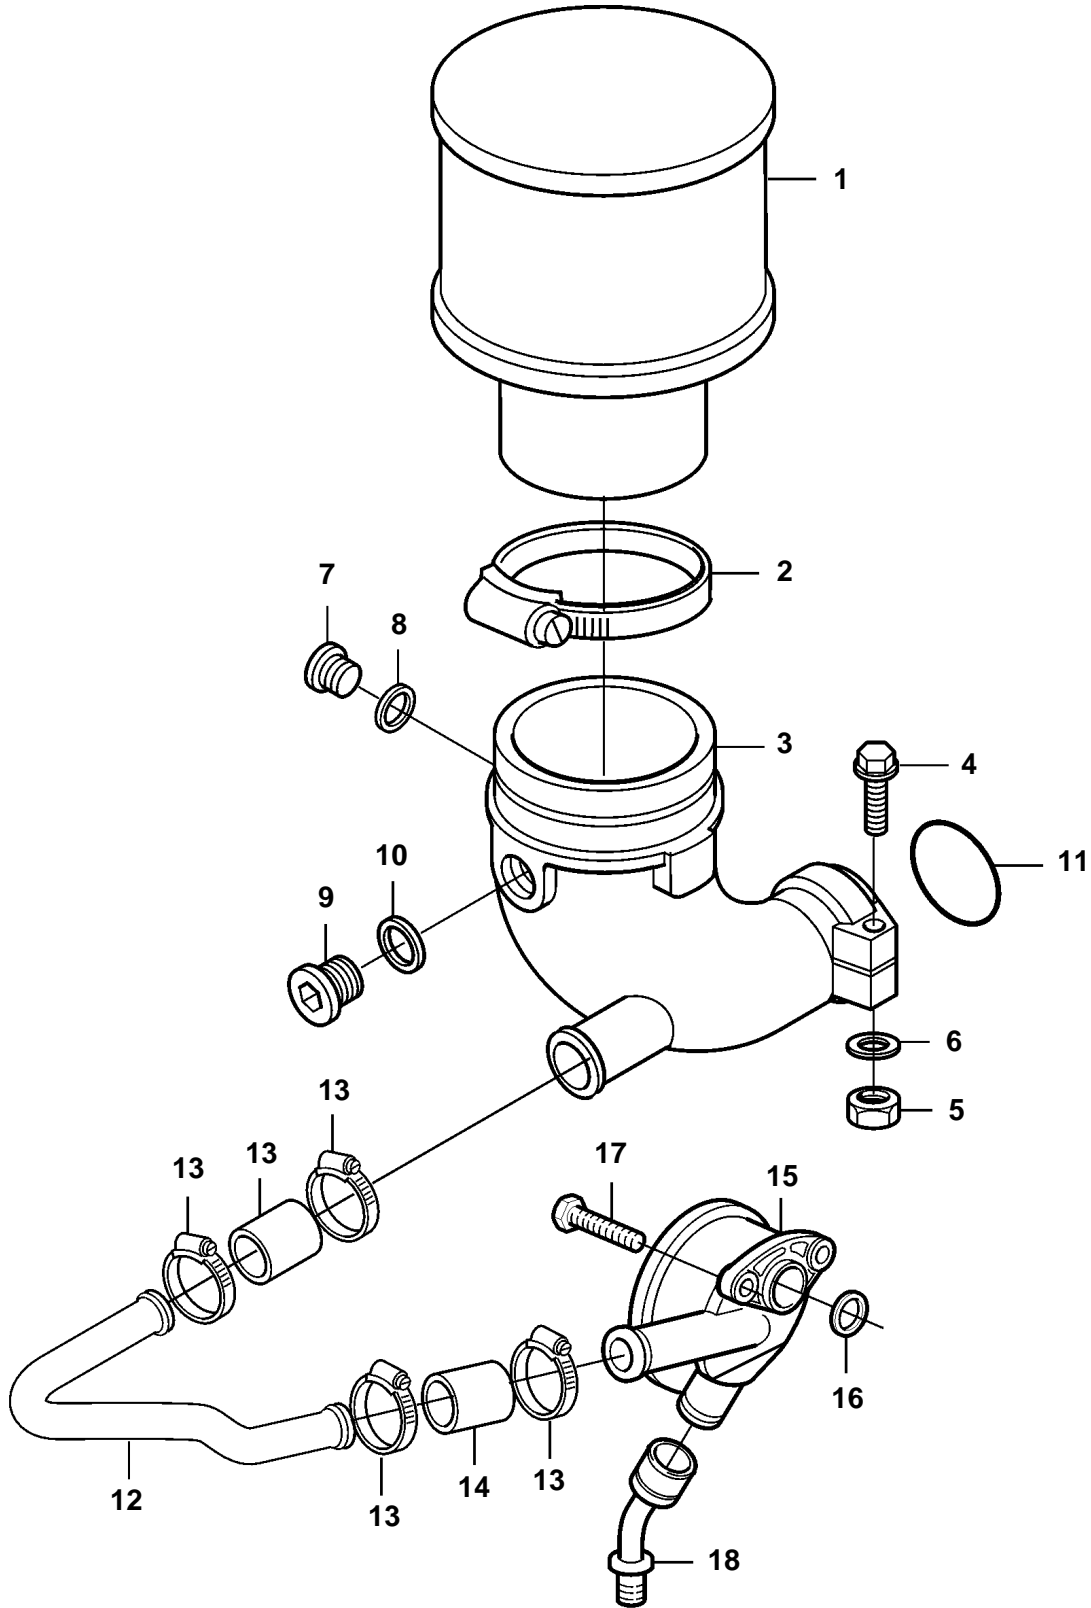

D5A-A T, D5A-A TA

D5A-A T, D5A-A TA

REF	PART NO.	QTY	DESCRIPTION
1	20483100	1	Air filter
2	888791	1	Hose clamp
3	888888	1	Inlet pipe
4	20532681	2	Screw
5	945408	2	Flange nut
6	20460127	2	Washer
7	20450895	1	Plug
8	947281	1	Gasket
9	20459195	1	Plug
10	957189	1	Gasket
11	888889	1	Sealing ring
12	888890	1	Pipe bend
13	20405755	4	Clamp
14	888814	2	Hose
15	20405626	1	Crankcase ventilatio
16	20405627	1	Gasket
17	20450728	2	Hexagon screw
18	20405625	1	Rubber sleeve