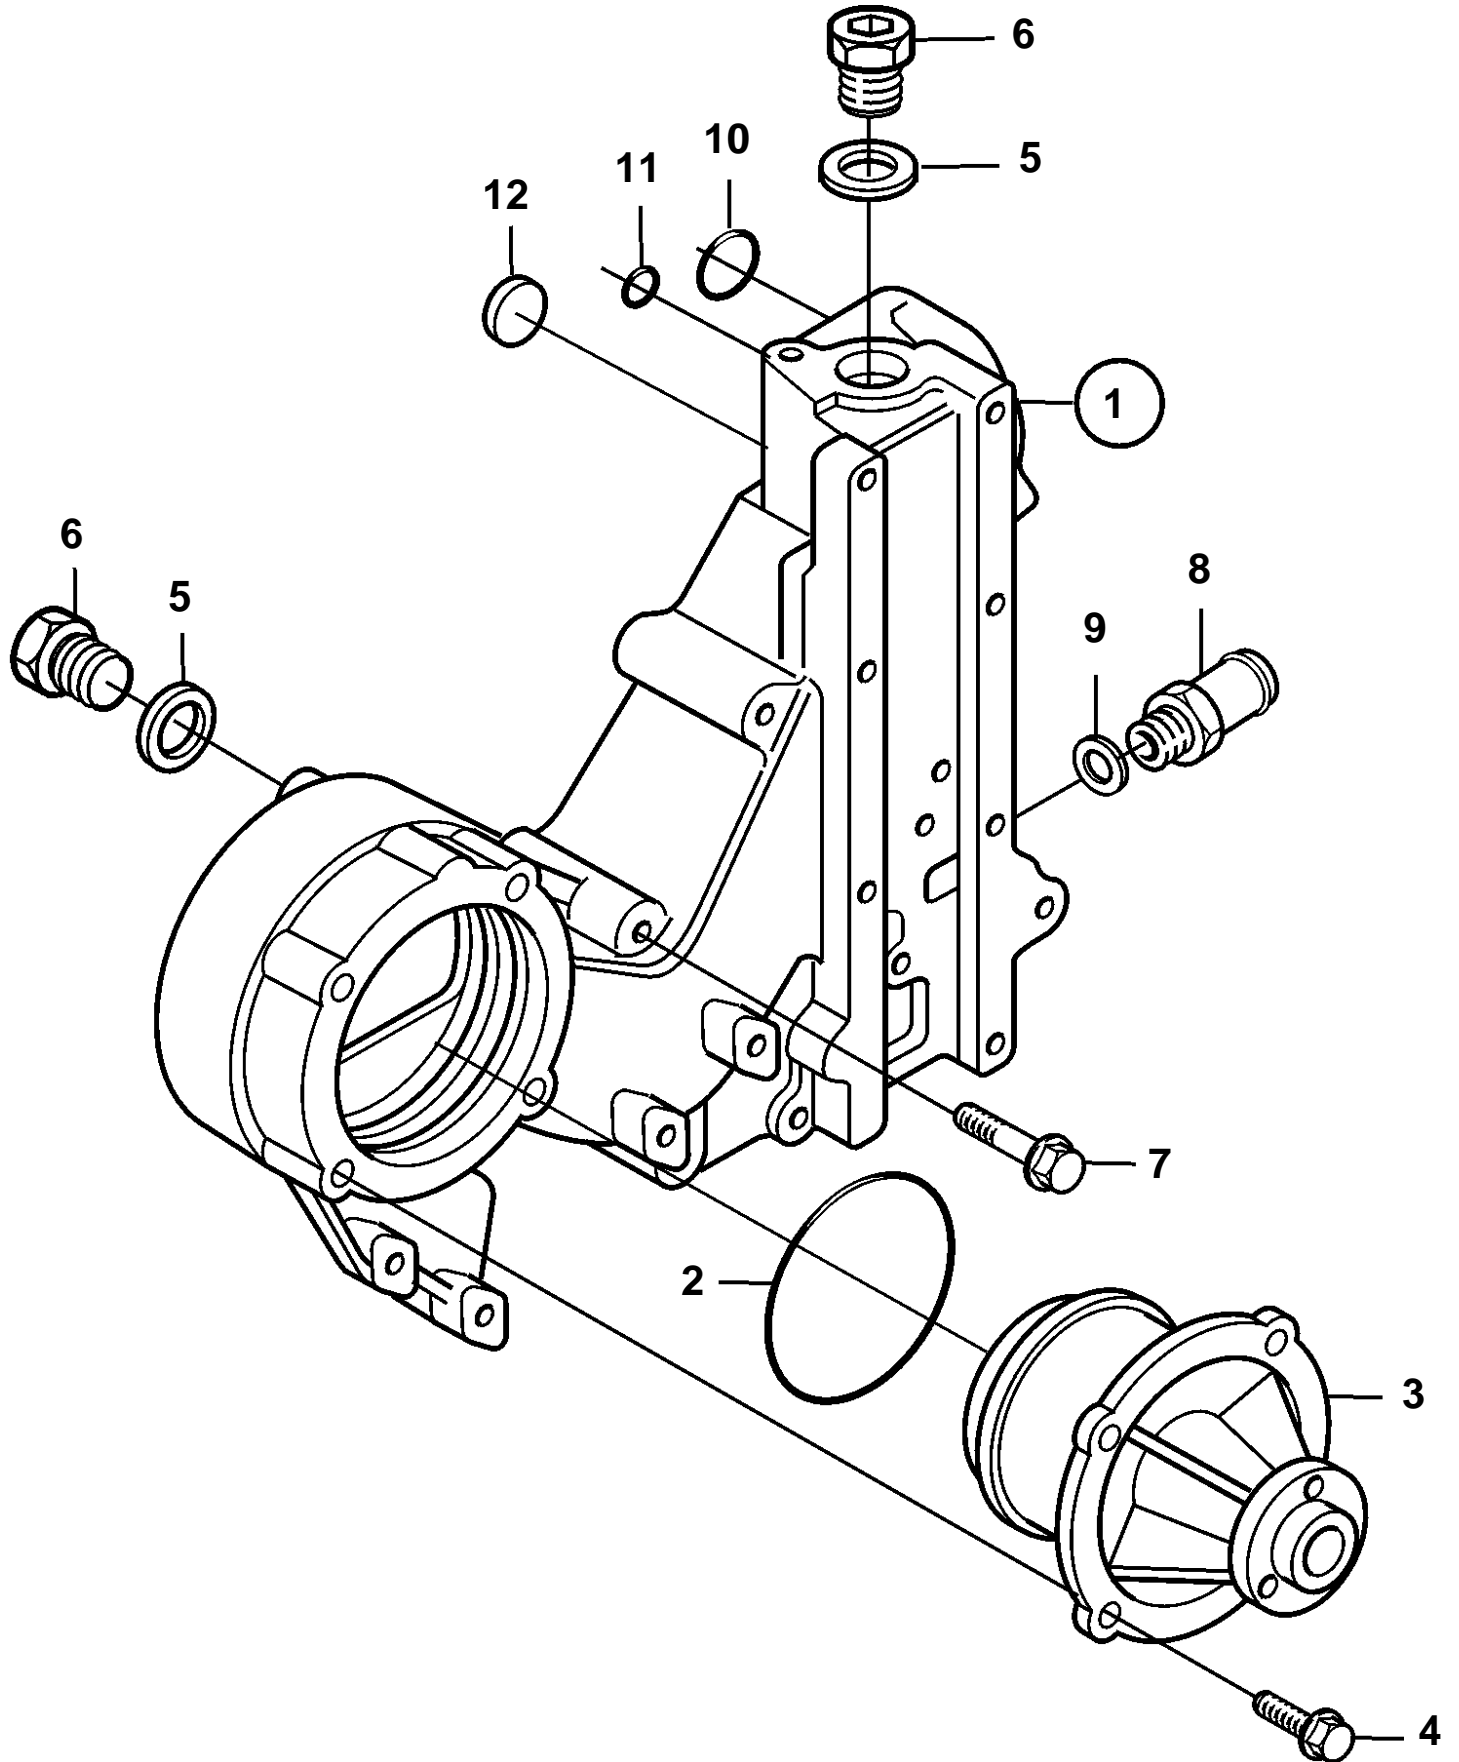

D5A-A T, D5A-A TA, D7A-A T, D7A-A TA, D7C-A TA

D5A-A T, D5A-A TA, D7A-A T, D7A-A TA, D7C-A TA

REF	PART NO.	QTY	DESCRIPTION
1	888843	1	Pump housing
2	20459005	1	· Sealing ring
3	20502535	1	· Circulation pump
4	20460222	4	· Screw
5	947281	2	· Gasket
6	20405519	2	· Bleeder screw
7	965181	7	Screw
8	20412313	1	Hose nipple
9	947622	1	Gasket
10	20450737	1	Sealing ring
11	20450739	1	Sealing ring
12	20459009	1	Plug