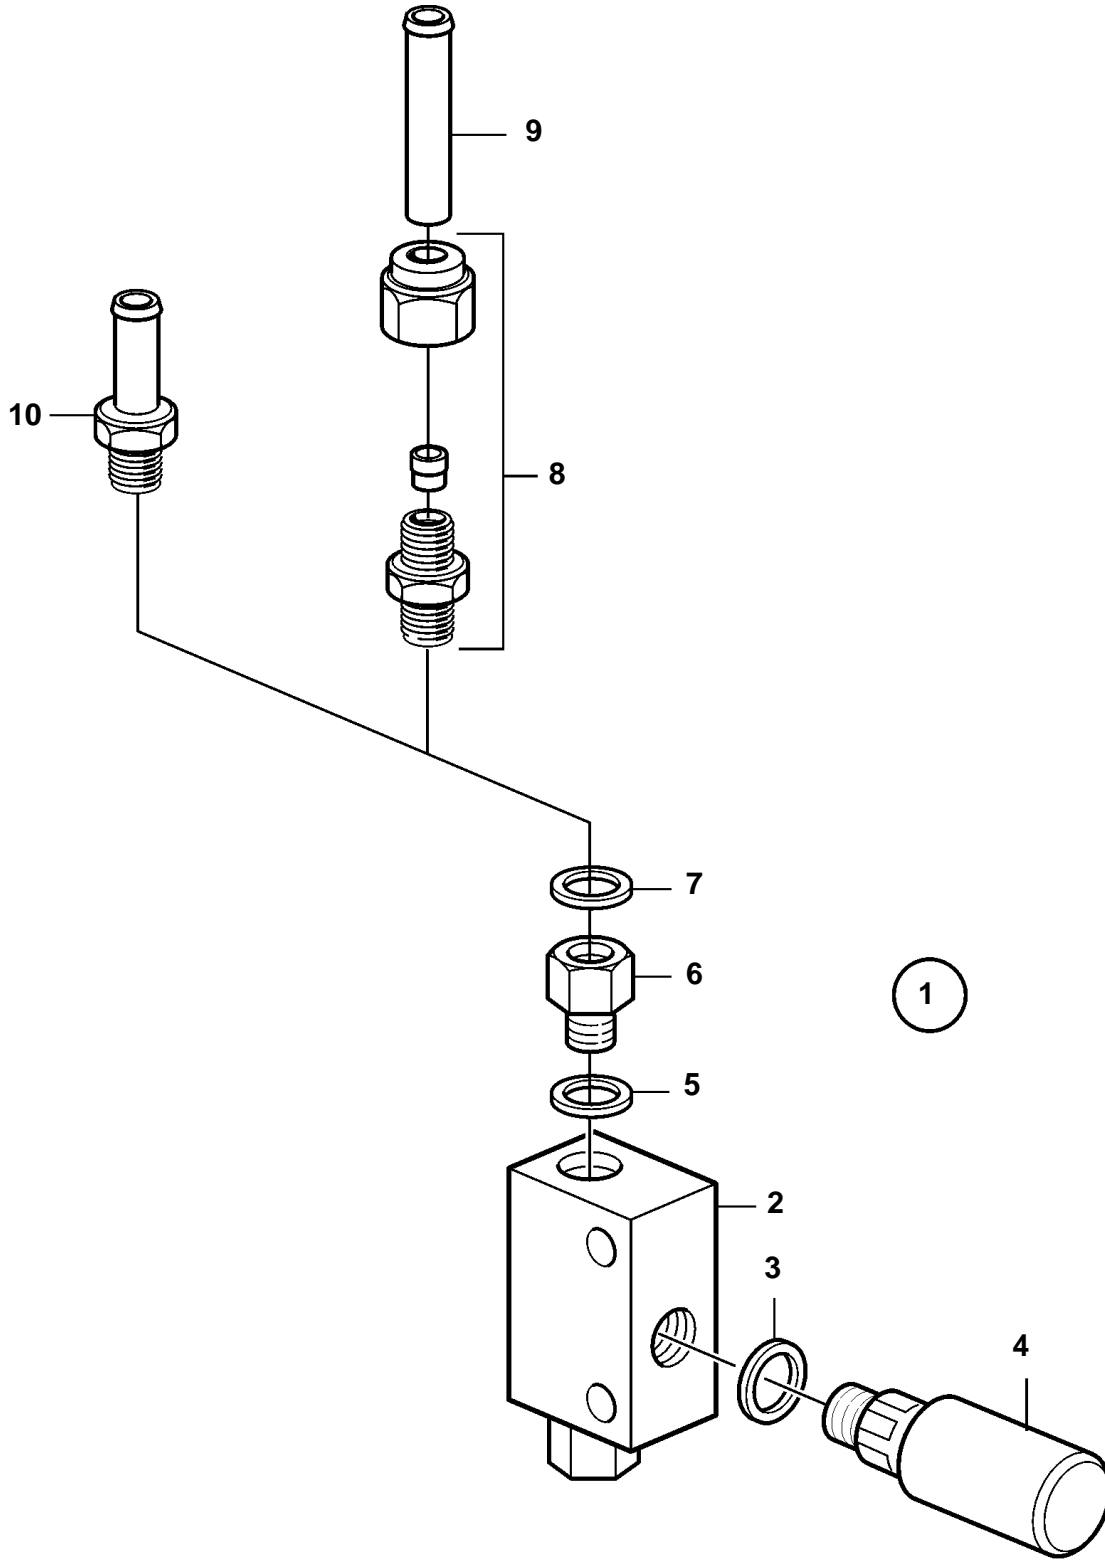

D5A-A T, D5A-A TA, D7A-A T, D7A-A TA, D7C-A TA

D5A-A T, D5A-A TA, D7A-A T, D7A-A TA, D7C-A TA

REF	PART NO.	QTY	DESCRIPTION
1	20450901	1	Fuel pump
2		1	· Valve housing
3	947622	1	· Gasket
4	20412750	1	· Hand pump
5	947625	2	· Gasket
6		2	· Nipple
7	20450890	1	Sealing ring
8	20460040	1	Bracket
9	20460041	1	Tube
10	20450905	1	Connector