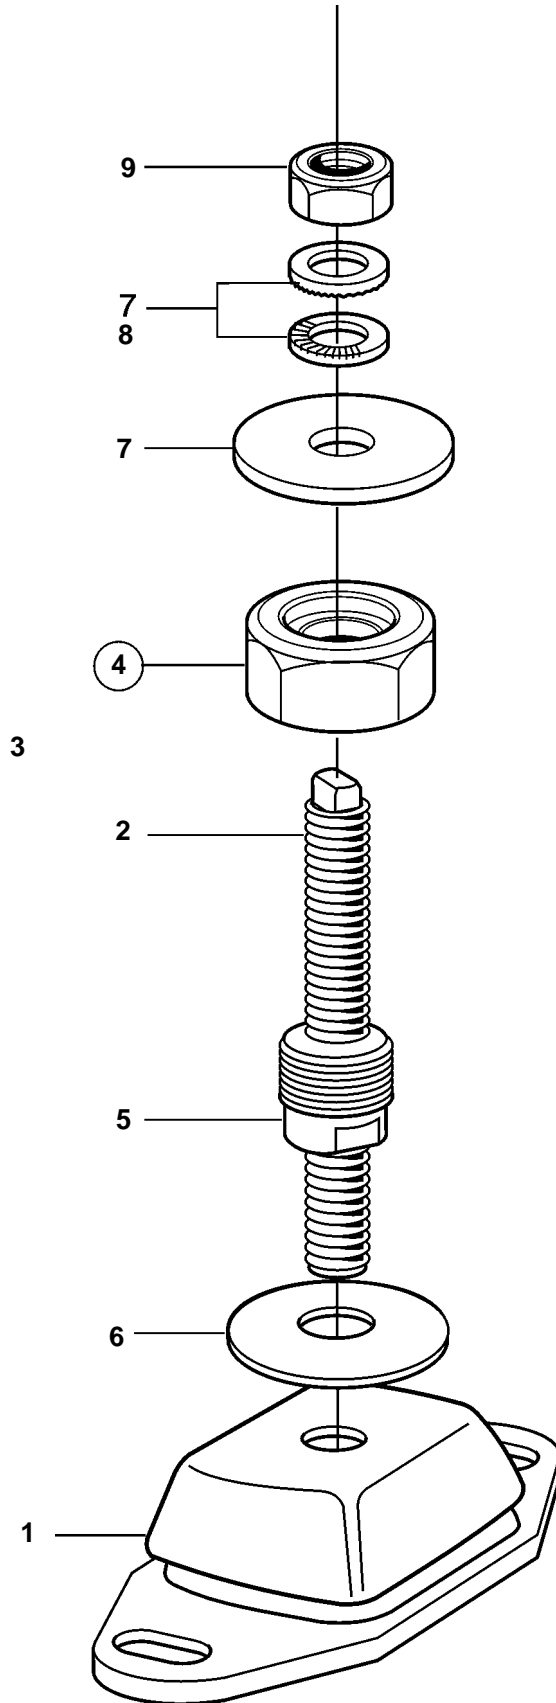

D5A-A T, D5A-A TA, D7A-A T, D7A-A TA, D7C-A TA

D5A-A T, D5A-A TA, D7A-A T, D7A-A TA, D7C-A TA

REF	PART NO.	QTY	DESCRIPTION
1	3828247	1	Rubber cushion
2	3828724	1	Adjusting screw
3	3836666	1	Adjusting sleeve
4	3836667	1	· Nut
5		1	· Sleeve
6		1	· Washer
7	120224	1	Washer
8	847766	1	Lock washer
9	955786	1	Nut