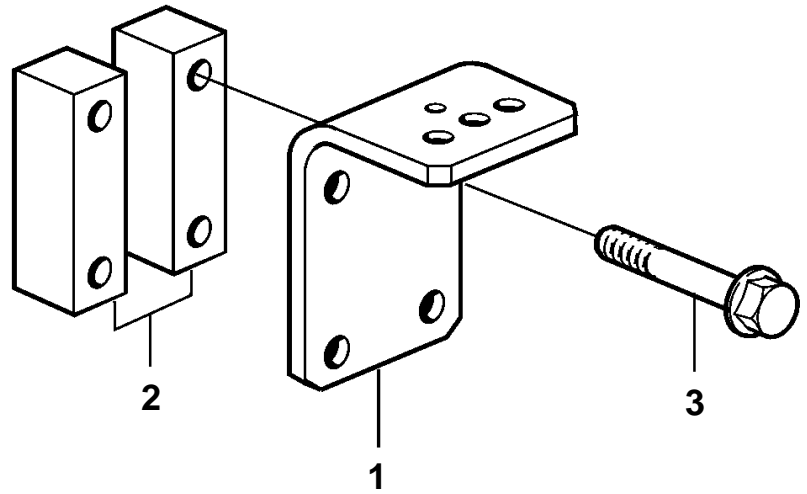

D7A-A T, D7A-A TA, D7C-A TA

19861

D7A-A T, D7A-A TA, D7C-A TA

REF	PART NO.	QTY	DESCRIPTION	NOTES
1	3836189	2	Engine bracket	RIGHT & LEFT
2	3836559	2	Spacer, right	
3	968437	4	Flange screw	L=80mm
5	968435	4	Flange screw	