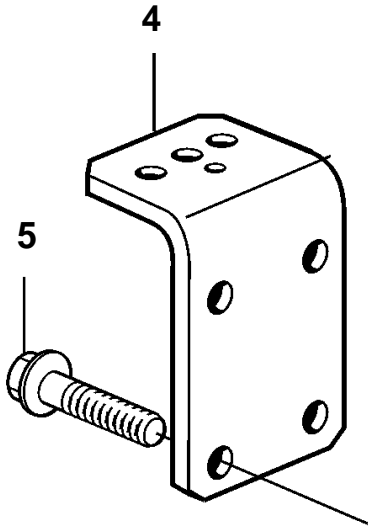

D7A-A T, D7A-A TA, D7C-A TA

19861

D7A-A T, D7A-A TA, D7C-A TA

REF	PART NO.	QTY	DESCRIPTION	NOTES
1	3836189	2	Engine bracket	RIGHT & LEFT
2	3836559	2	Spacer, right	
3	968437	4	Flange screw	L=80mm
5	968435	4	Flange screw	