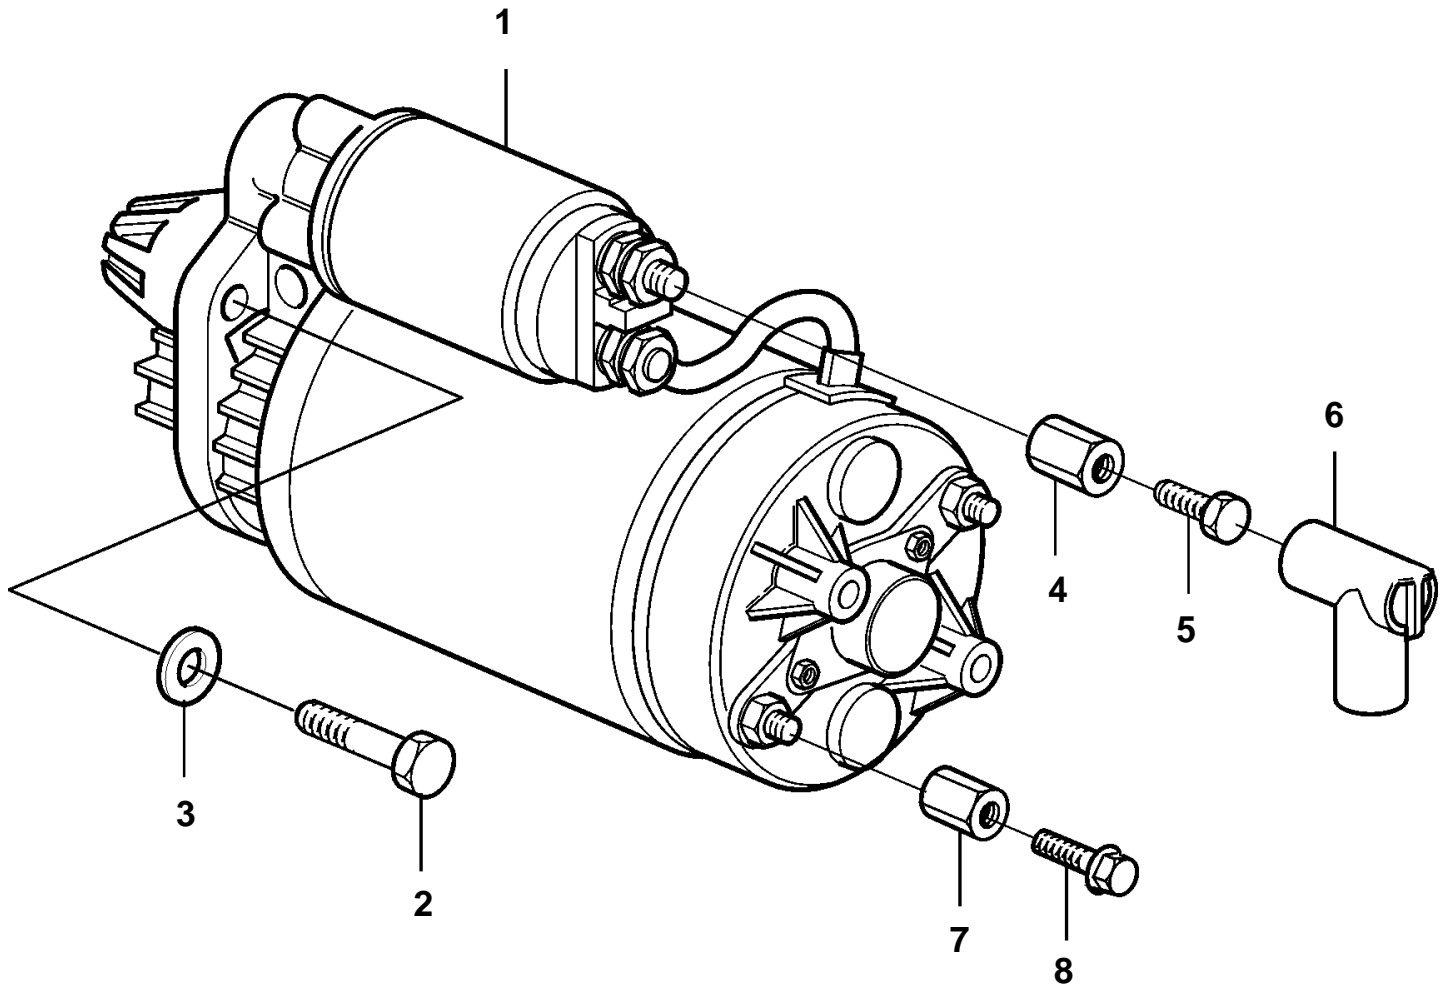

D5A-A T, D5A-A TA, D7A-A T, D7A-A TA, D7C-A TA

19844

D5A-A T, D5A-A TA, D7A-A T, D7A-A TA, D7C-A TA

REF	PART NO.	QTY	DESCRIPTION	SEE SEC.	NOTES
1	20405828	1	Starter motor		E.U=3803517
	3803517	1	Starter motor, exch		Exchange unit
				5725	
2	20412751	3	Screw		L=1.50" (38mm)
3	973495	3	Washer		
4	857180	1	Nut		L=32mm
5	946471	1	Screw		
6	855798	1	Protecting sleeve		
7	855314	1	Nut		L=27mm
8	946440	1	Flange screw		