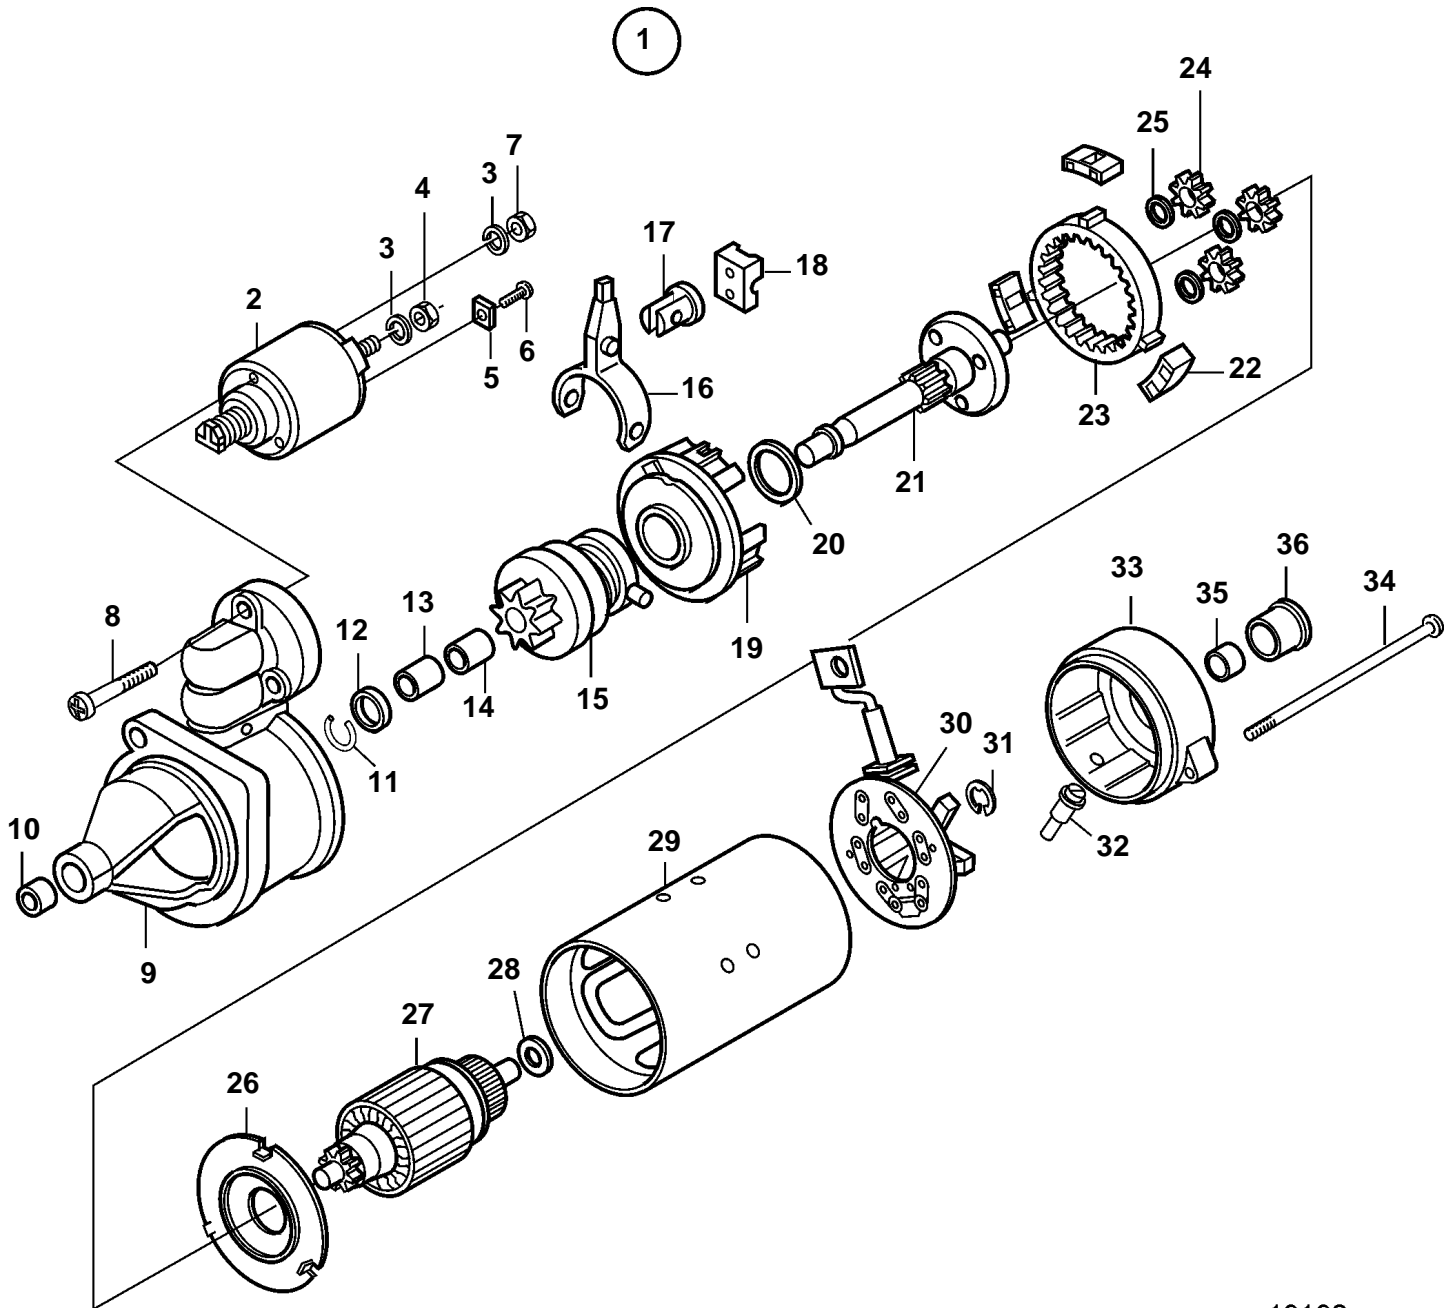

D5A-A T, D5A-A TA, D7A-A T, D7A-A TA, D7C-A TA

19192

D5A-A T, D5A-A TA, D7A-A T, D7A-A TA, D7C-A TA

REF	PART NO.	QTY	DESCRIPTION	NOTES
1	20405828	1	Starter motor	
	3803517	1	Starter motor, exch	Exchange unit
2	20460115	1	· Relay	
3	20460119	2	· Lock washer	
4	20460118	1	· Nut	
5	20460120	1	· Clamp	
6		1	· Screw	
7		1	· Nut	
8		1	· Screw	
9		1	· Bearing shield	
10		1	· Bushing	
11		1	· Lock ring	
12		1	· Washer	
13		1	· Bushing	
14		1	· Bushing	
15	20460116	1	· Start gear	
16		1	· Engagement lever	
17		1	· Retainer	
18		1	· Stop lug	
19		1	· Drive bearing	
20		1	· Ring	
21		1	· Shaft	
22		3	· Retainer	
23		1	· Gear ring	
24		3	· Gear	
25		3	· Washer	
26		1	· Isolation plate	
27		1	· Rotor	
28		1	· Washer	
29		1	· Housing	
30	20499754	1	· Brush retainer	
31		1	· Lock washer	
32		1	· Rubber buffer	
33		1	· Cover	
34		1	· Bolt	
35		1	· Bushing	
36		1	· Plug	