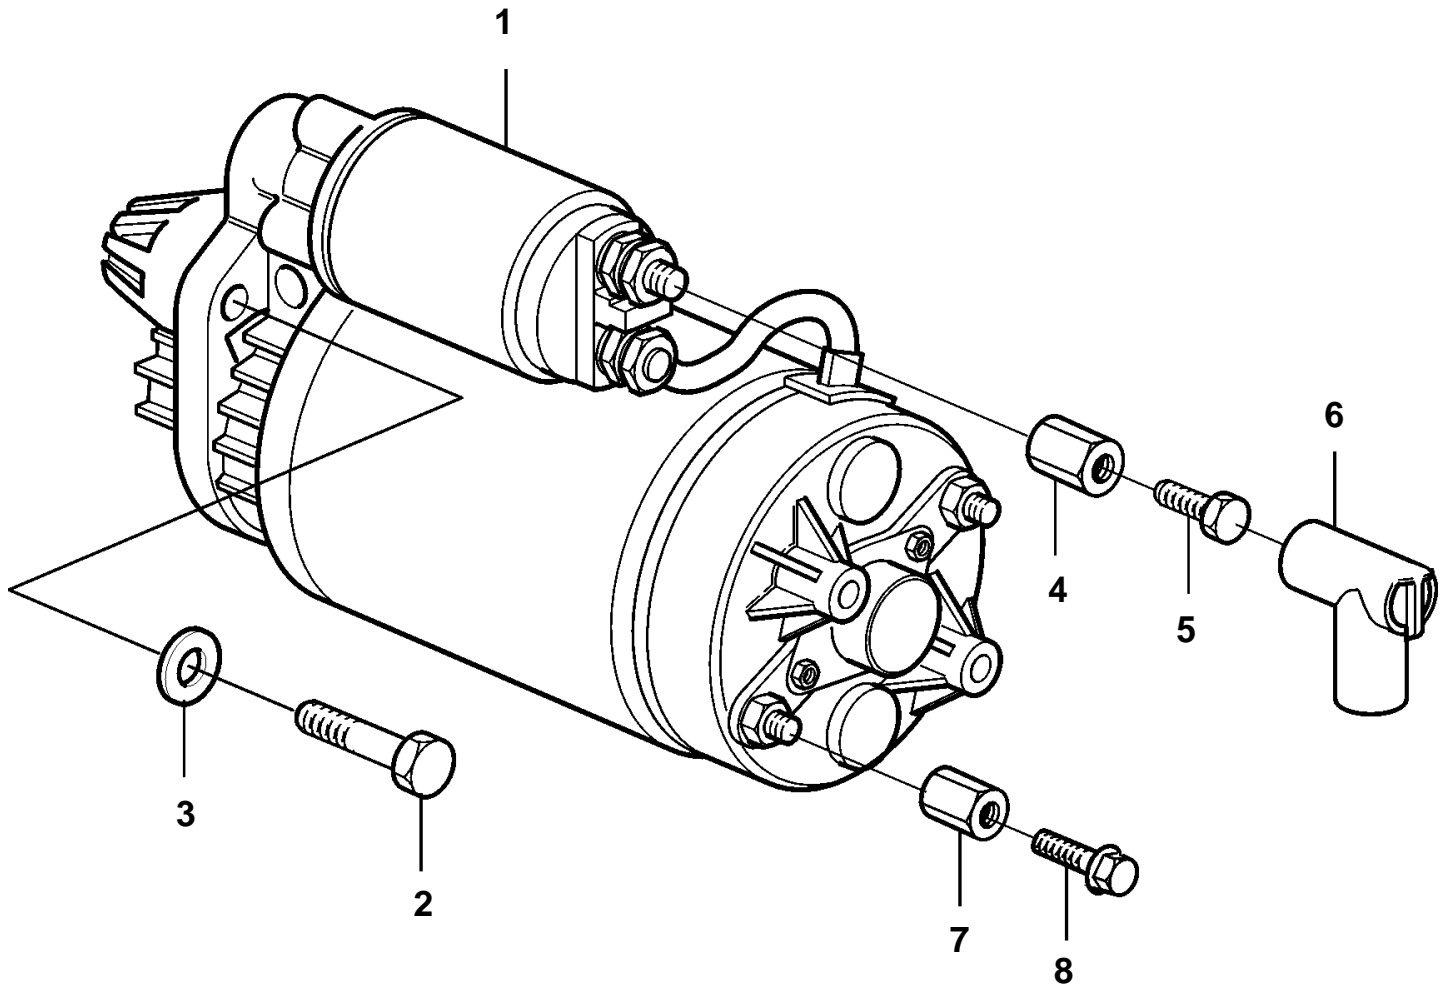

D5A-A T, D5A-A TA, D7A-A T, D7A-A TA, D7C-A TA

19844

D5A-A T, D5A-A TA, D7A-A T, D7A-A TA, D7C-A TA

REF	PART NO.	QTY	DESCRIPTION	SEE SEC.	NOTES
1	881669	1	Starter motor		
				6525	
2	20412751	3	Screw		L=1.50" (38mm)
3	973495	3	Washer		
4	857180	1	Nut		L=32mm
5	946471	1	Screw		
6	855798	1	Protecting sleeve		
7	855314	1	Nut		L=27mm
8	946440	1	Flange screw		