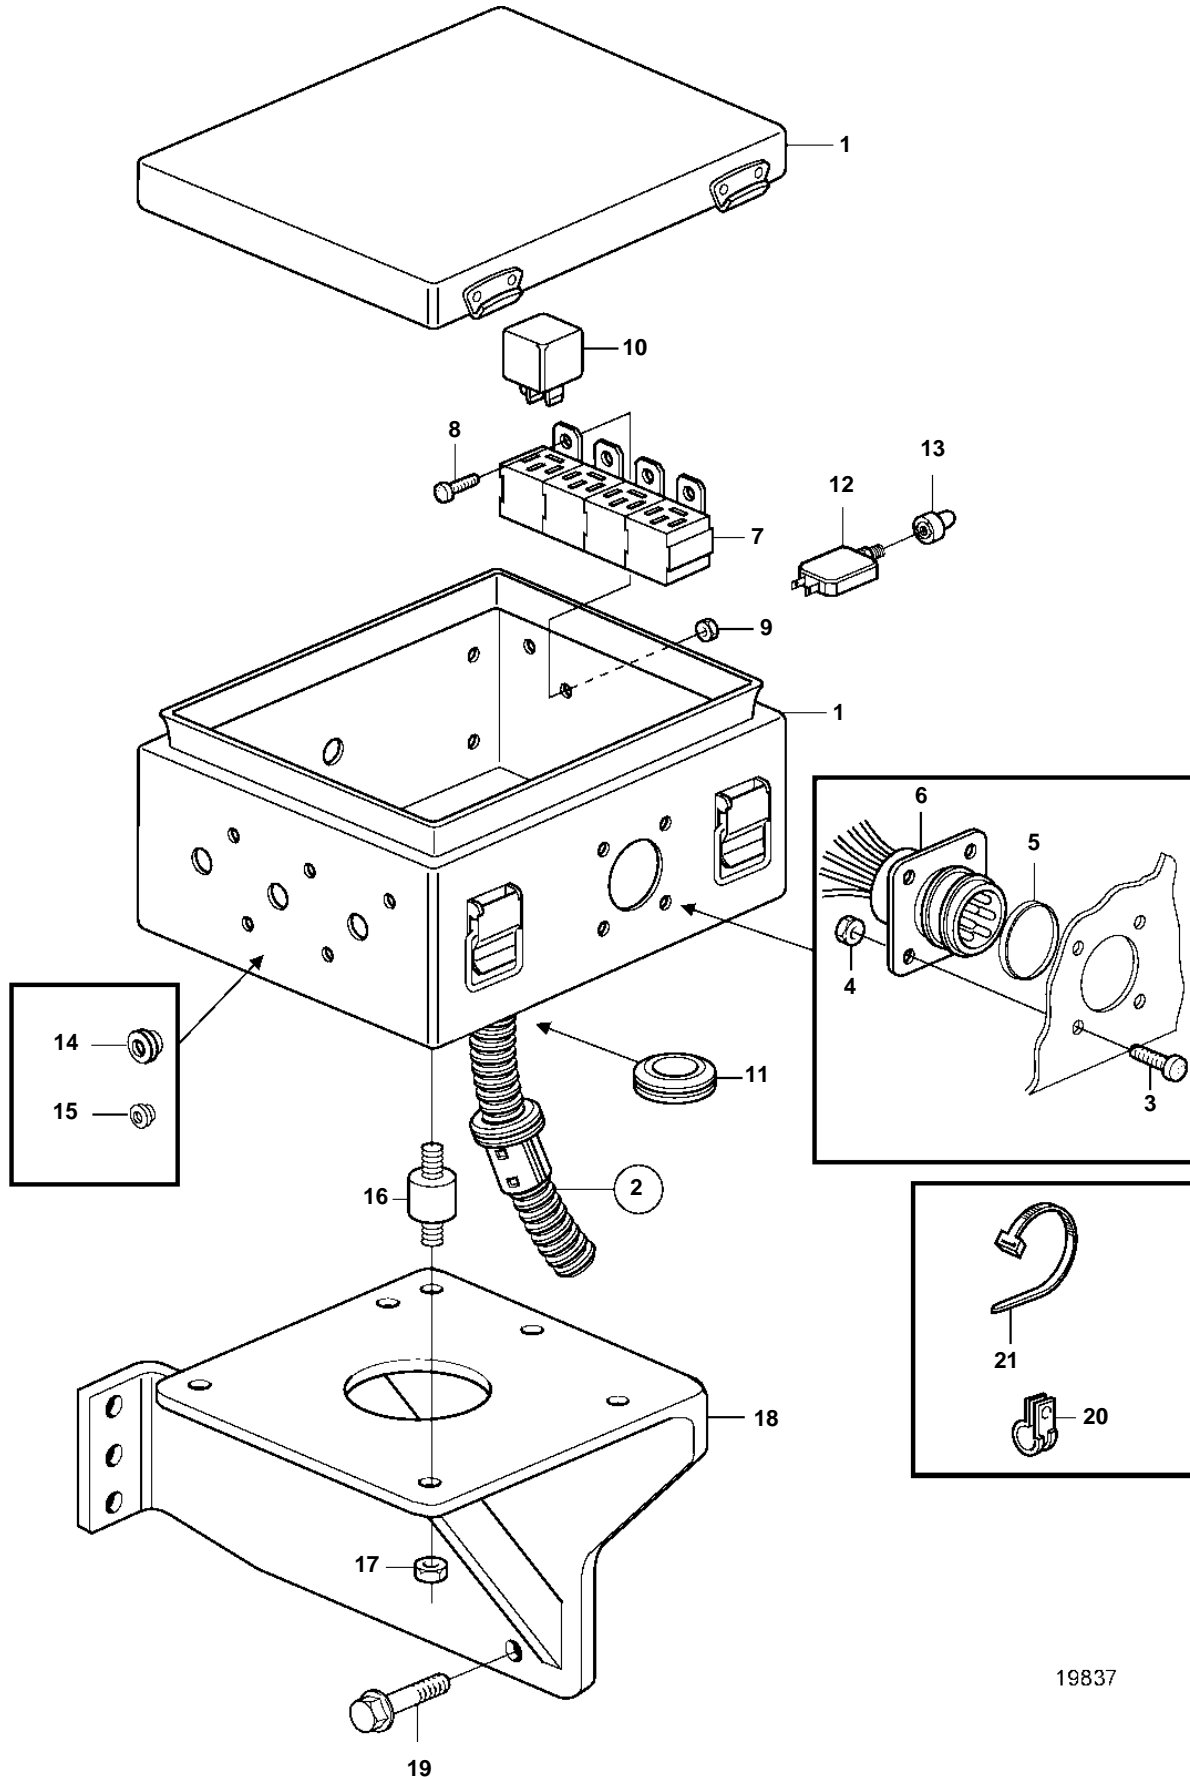

D5A-A T, D5A-A TA

19837

D5A-A T, D5A-A TA

REF	PART NO.	QTY	DESCRIPTION	NOTES
1	873953	1	Box	
2	874697	1	Wiring harness	
3	956046	4	· Screw	
4	955778	4	· Nut	
5	846615	1	· Sealing ring	
6	846611	1	· Sleeve connector, instrument panel	
7	977184	1	· Tab housing	
8	956076	2	· Screw	
9	963104	2	· Nut	
10	20374662	2	Relay	
11	943920	1	Protecting plug	
12	966689	1	Fuse	8A
13	862006	1	Protective cap	
14	974683	3	Plug	
15	974680	6	Plug	
16	1228599	4	Rubber cushion	
17	945407	4	Flange nut	
18	3836012	1	Bracket	
19	20405792	3	Screw	
20	983472	X	Tie straps	
	948211	X	Strip clamp	
21	942400	X	Clamp	D=7,9mm
	949746	X	Clamp	D=12,7mm
	949747	X	Clamp	D=15,9mm
	945081	X	Clamp	D=22,2mm
	947827	X	Clamp	D=25,4mm