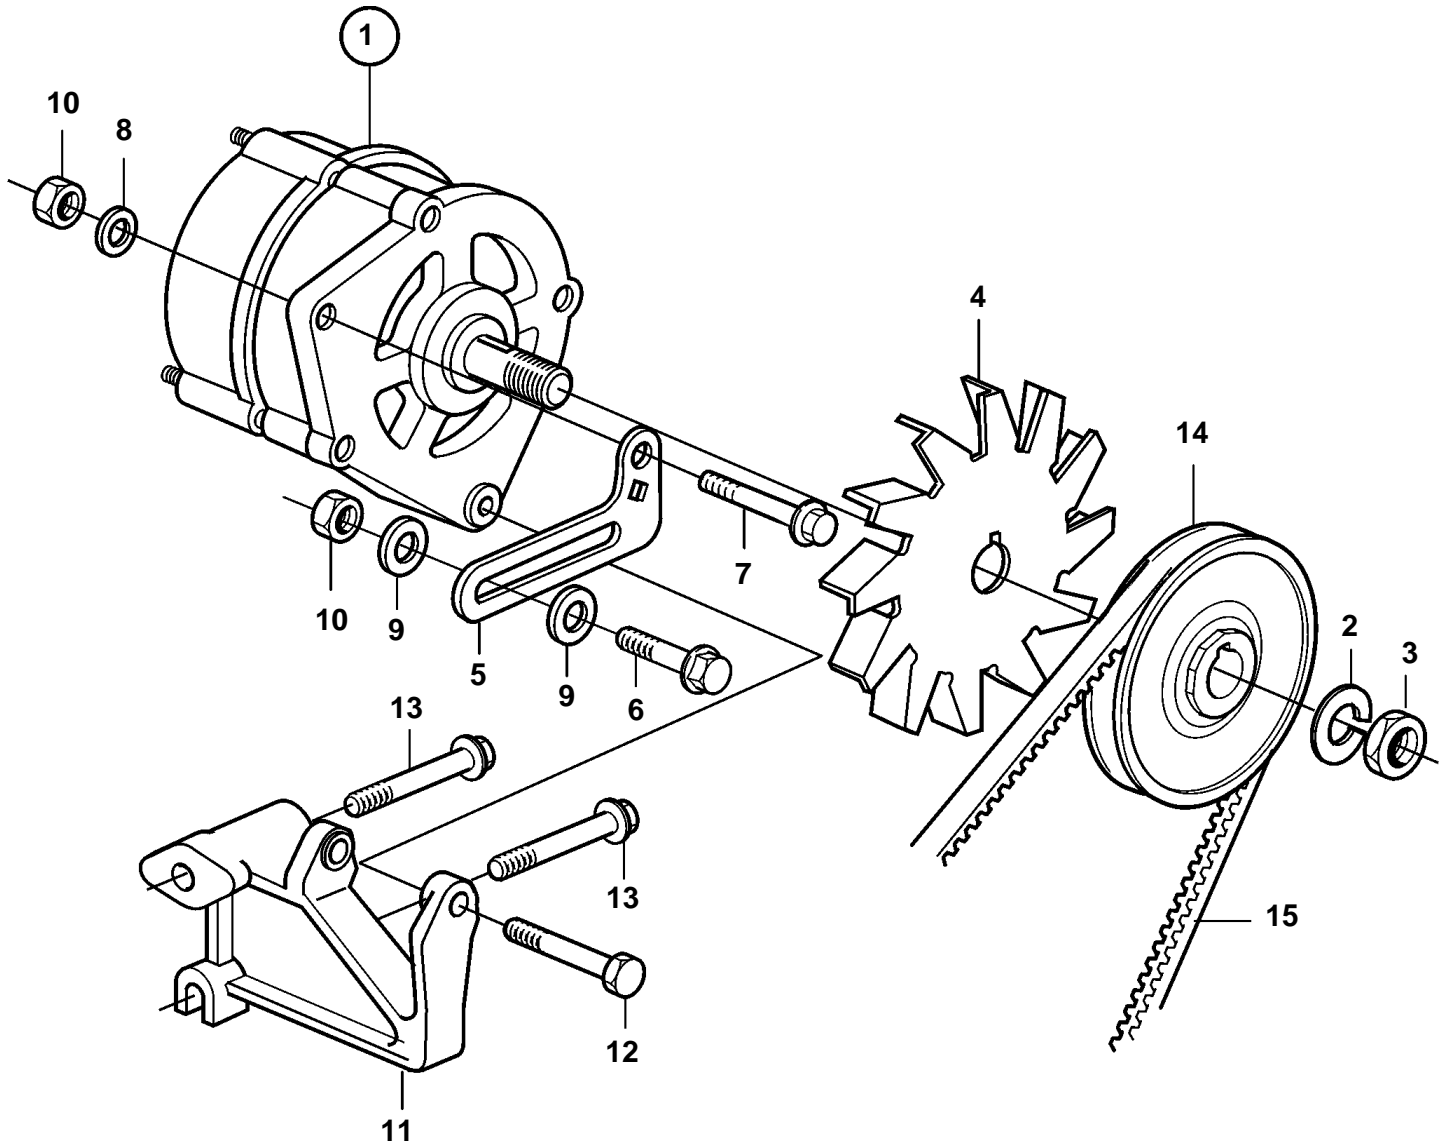

D5A-A T, D5A-A TA, D7A-A T, D7A-A TA, D7C-A TA

19835

D5A-A T, D5A-A TA, D7A-A T, D7A-A TA, D7C-A TA

REF	PART NO.	QTY	DESCRIPTION	SEE SEC.	NOTES
1	881668	1	Alternator	6507	
2	941912	1	Spring washer		
3	20441521	1	Nut		
4	20459039	1	Fan		
5	20405804	1	Tensioner		
6	946173	1	Flange screw		
7	20405917	1	Screw		
8	20460226	1	Washer		
9	20405802	2	Washer		
10	20405821	2	Nut		
11	20460411	1	Bracket		
12	955306	1	Screw		
13	973924	2	Flange screw		
14	20464462	1	Pulley		
15	20460454	1	Drive belt		L=1050mm