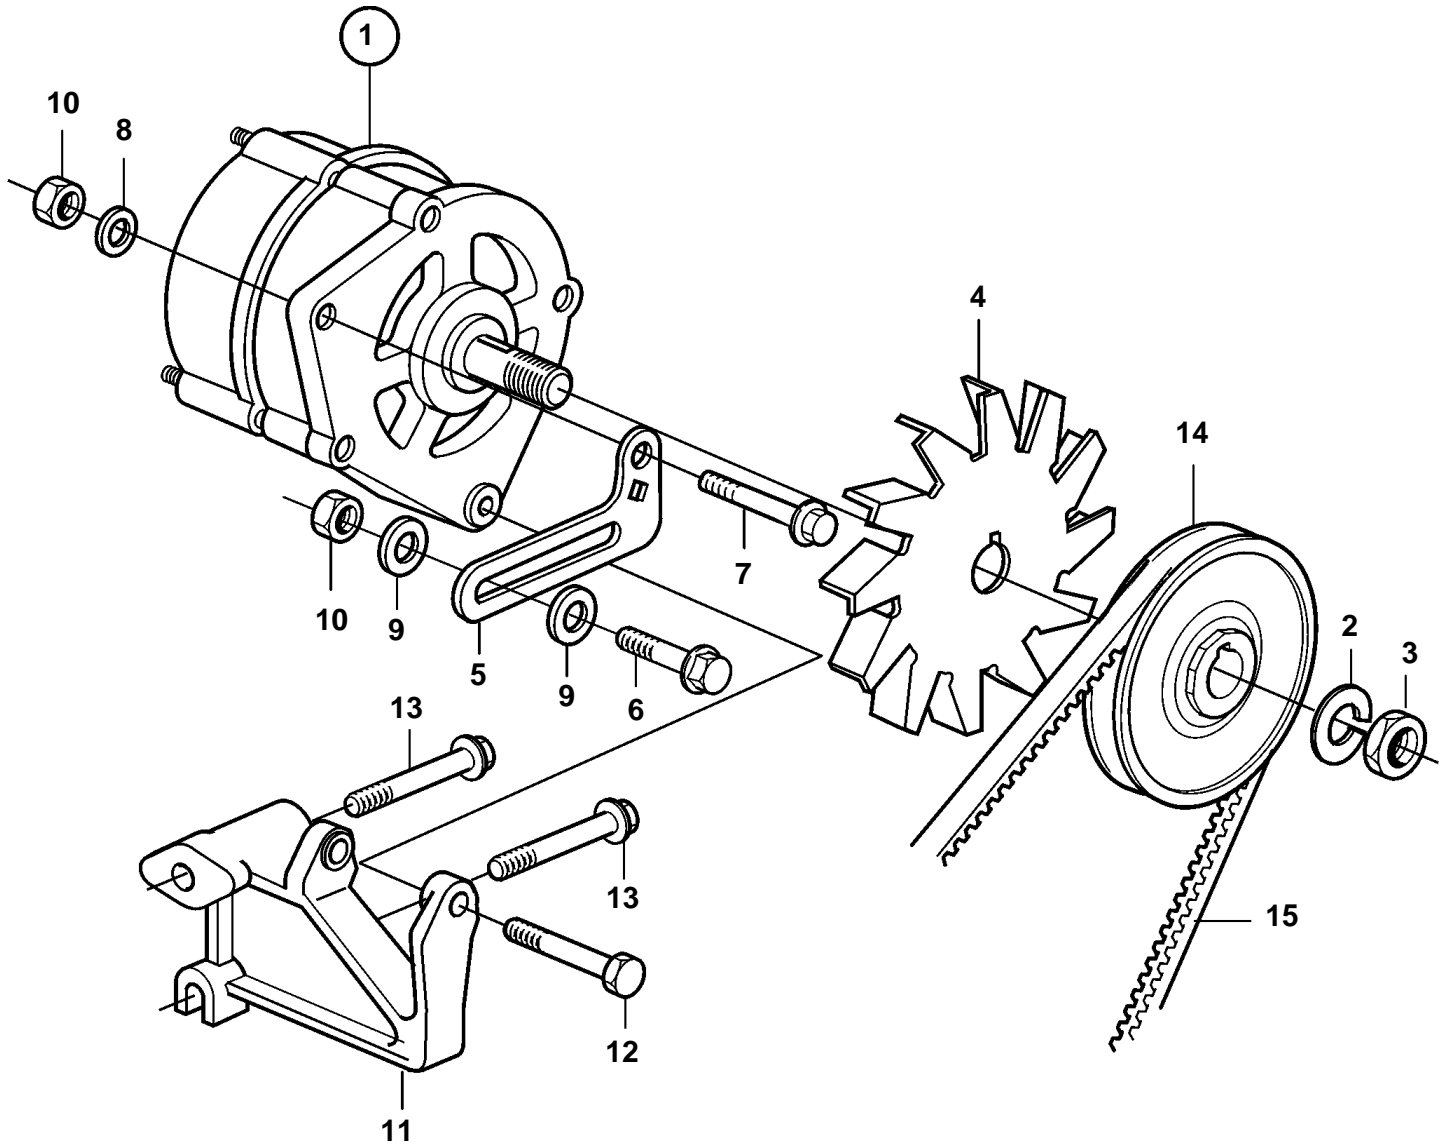

D5A-A T, D5A-A TA, D7A-A T, D7A-A TA, D7C-A TA

19835

D5A-A T, D5A-A TA, D7A-A T, D7A-A TA, D7C-A TA

REF	PART NO.	QTY	DESCRIPTION	SEE SEC.	NOTES
1	20460424	1	Alternator		
				5746	
2	941912	1	Spring washer		
3	20441521	1	Nut		
4	20459039	1	Fan		
5	20405804	1	Tensioner		
6	946173	1	Flange screw		
7	20405917	1	Screw		
8	20460226	1	Washer		
9	20405802	2	Washer		
10	20405821	2	Nut		
11	20460411	1	Bracket		
12	955306	1	Screw		
13	973924	2	Flange screw		
14	20464462		Pulley		
15	20460454	1	Drive belt		L=1050mm